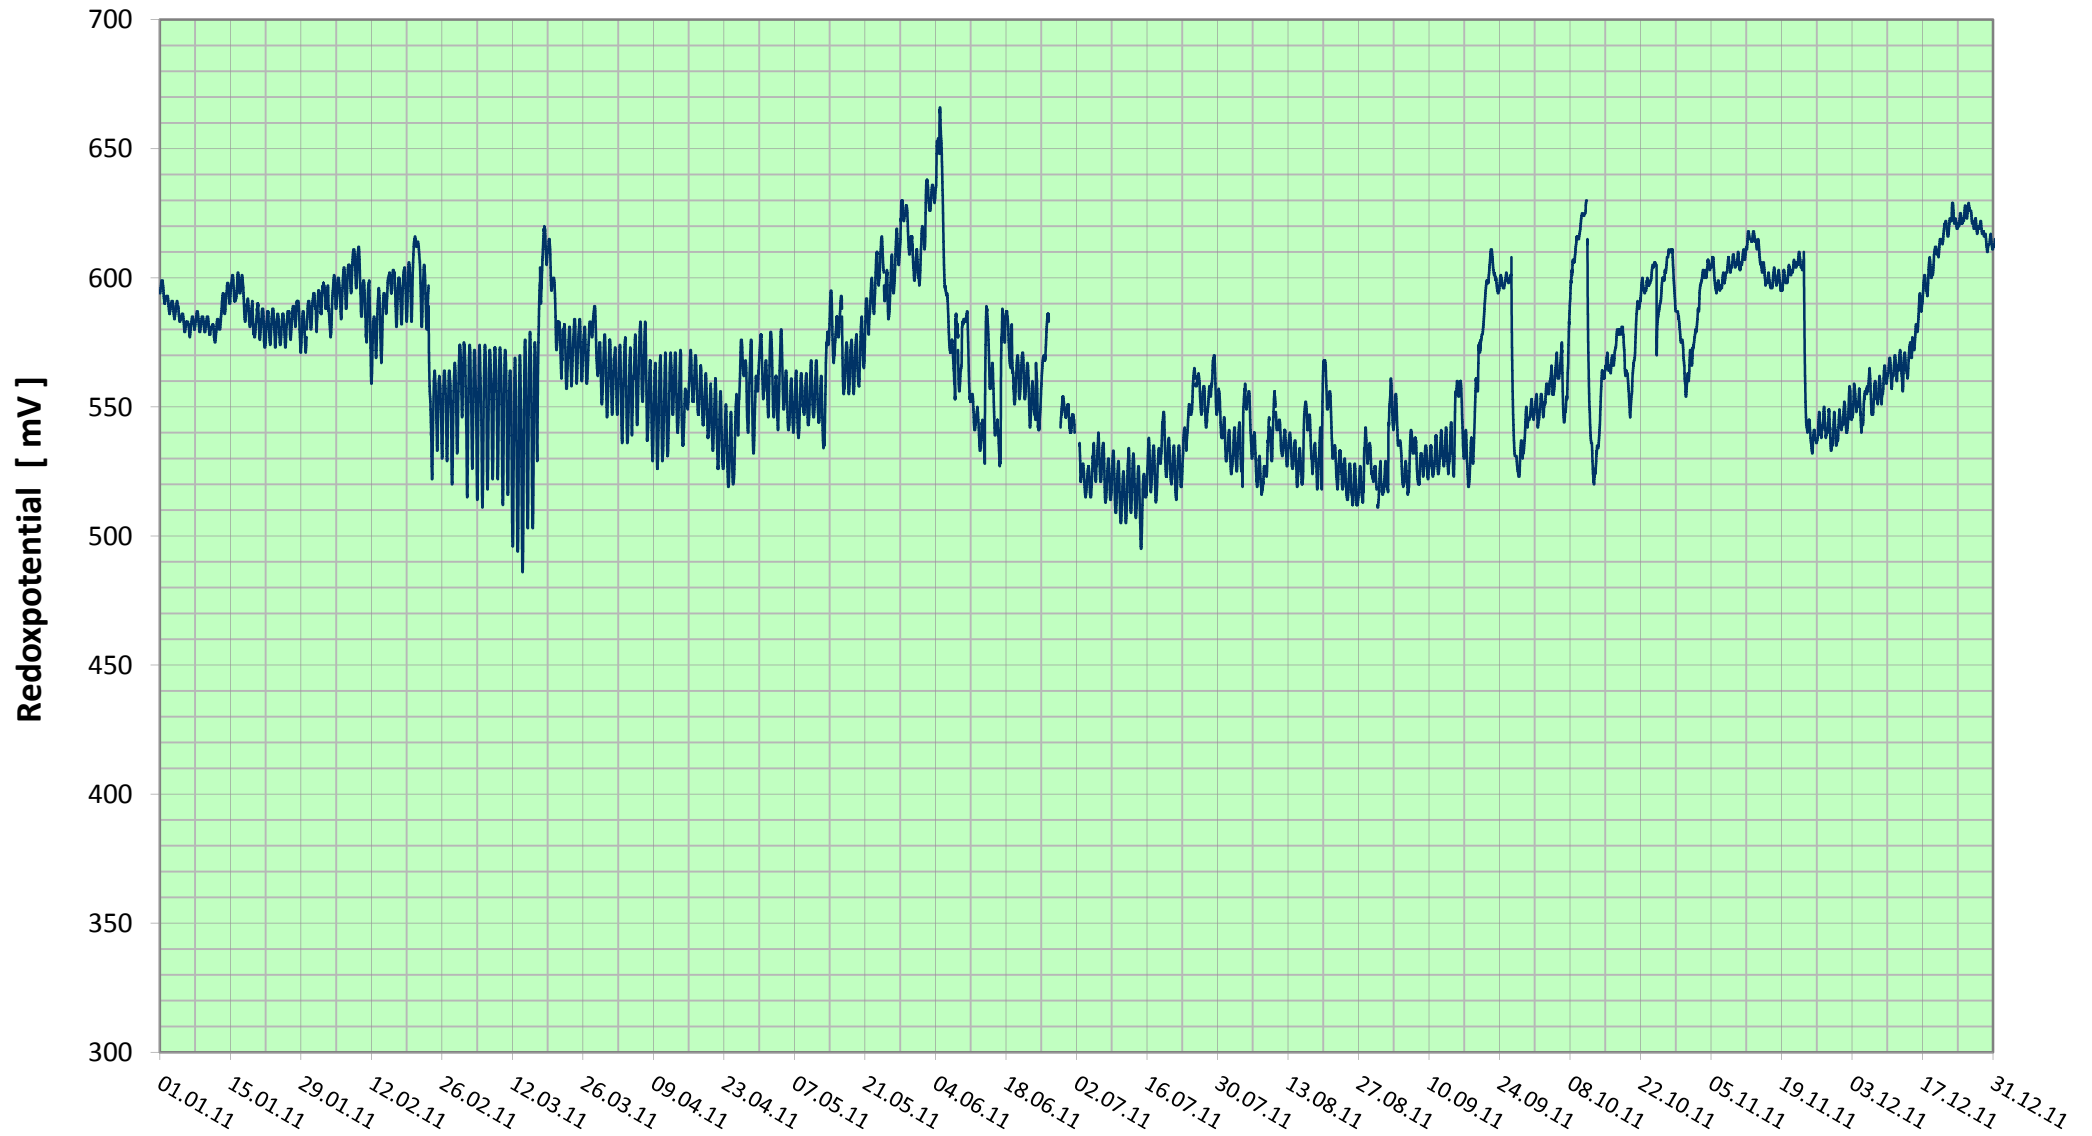

# Online Station Takern I / RAAB

## REDOXPOTENTIAL

**Bereinigte 5 Minuten Online Messwerte vorbehaltlich weiterer Detailevaluierung**