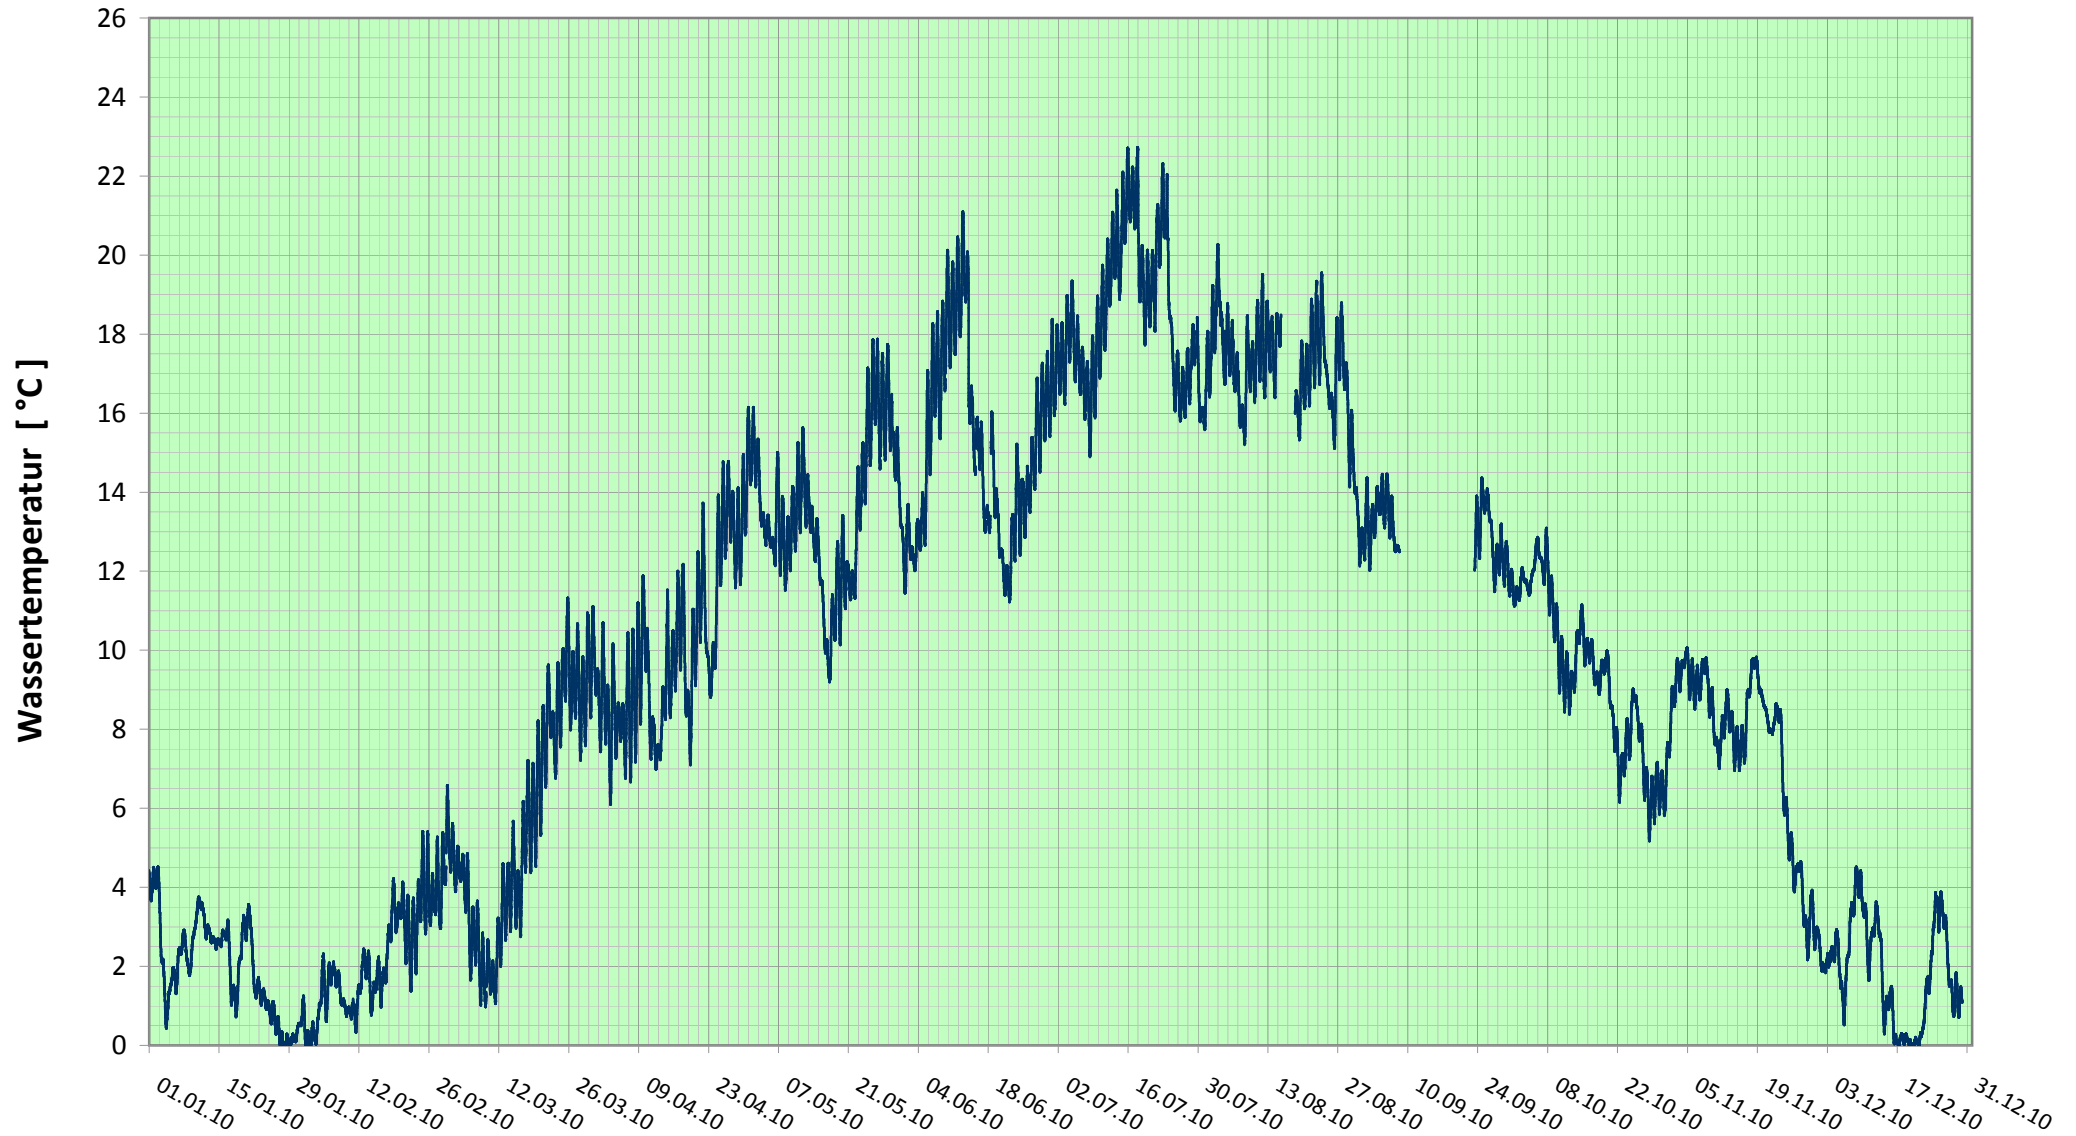

# Online Station Takern I / RAAB

## WASSERTEMPERATUR

Bereinigte 5 Minuten Online Messwerte vorbehaltlich weiterer Detailevaluierung