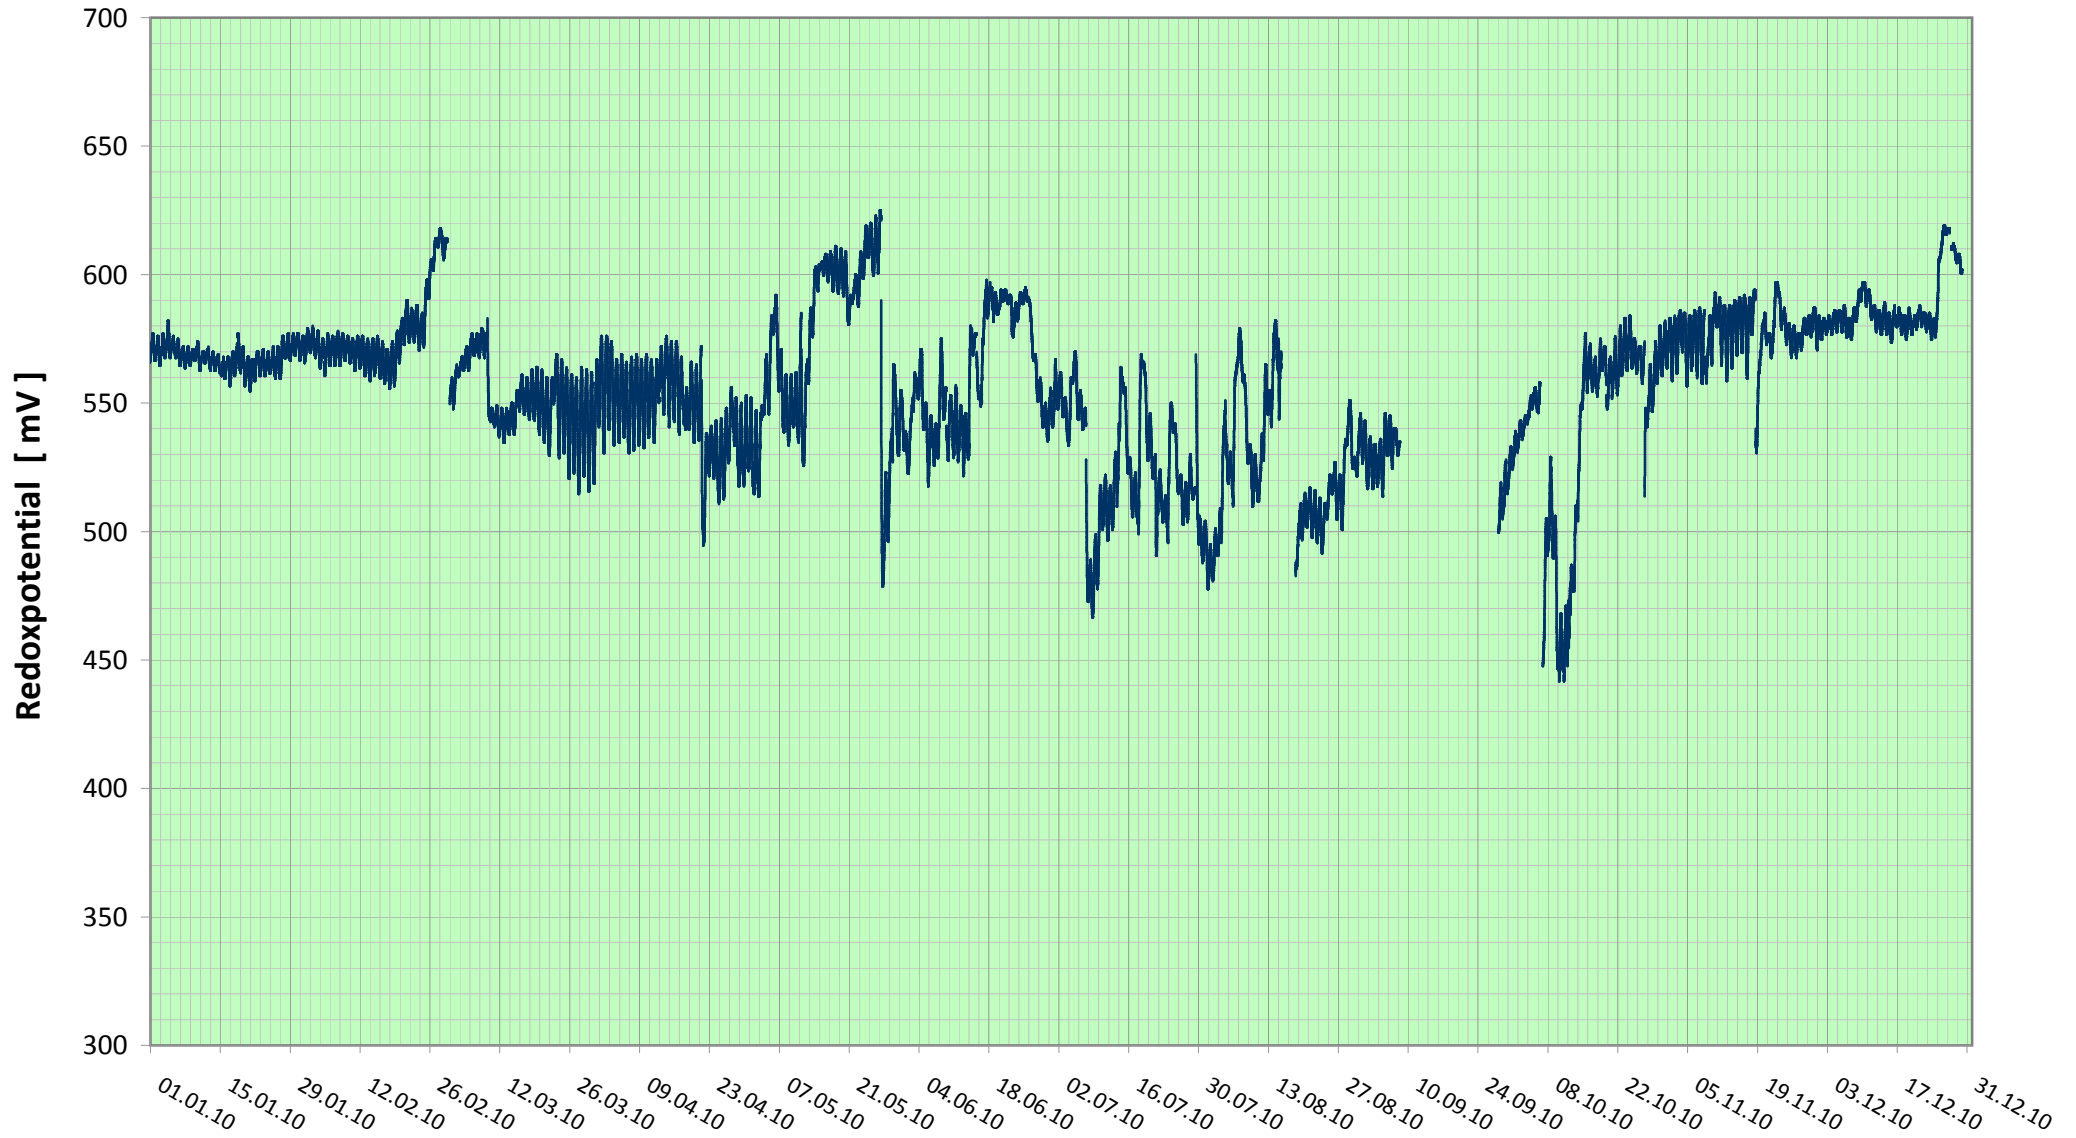

# Online Station Takern I / RAAB

## REDOXPOTENTIAL

**Bereinigte 5 Minuten Online Messwerte vorbehaltlich weiterer Detailevaluierung**