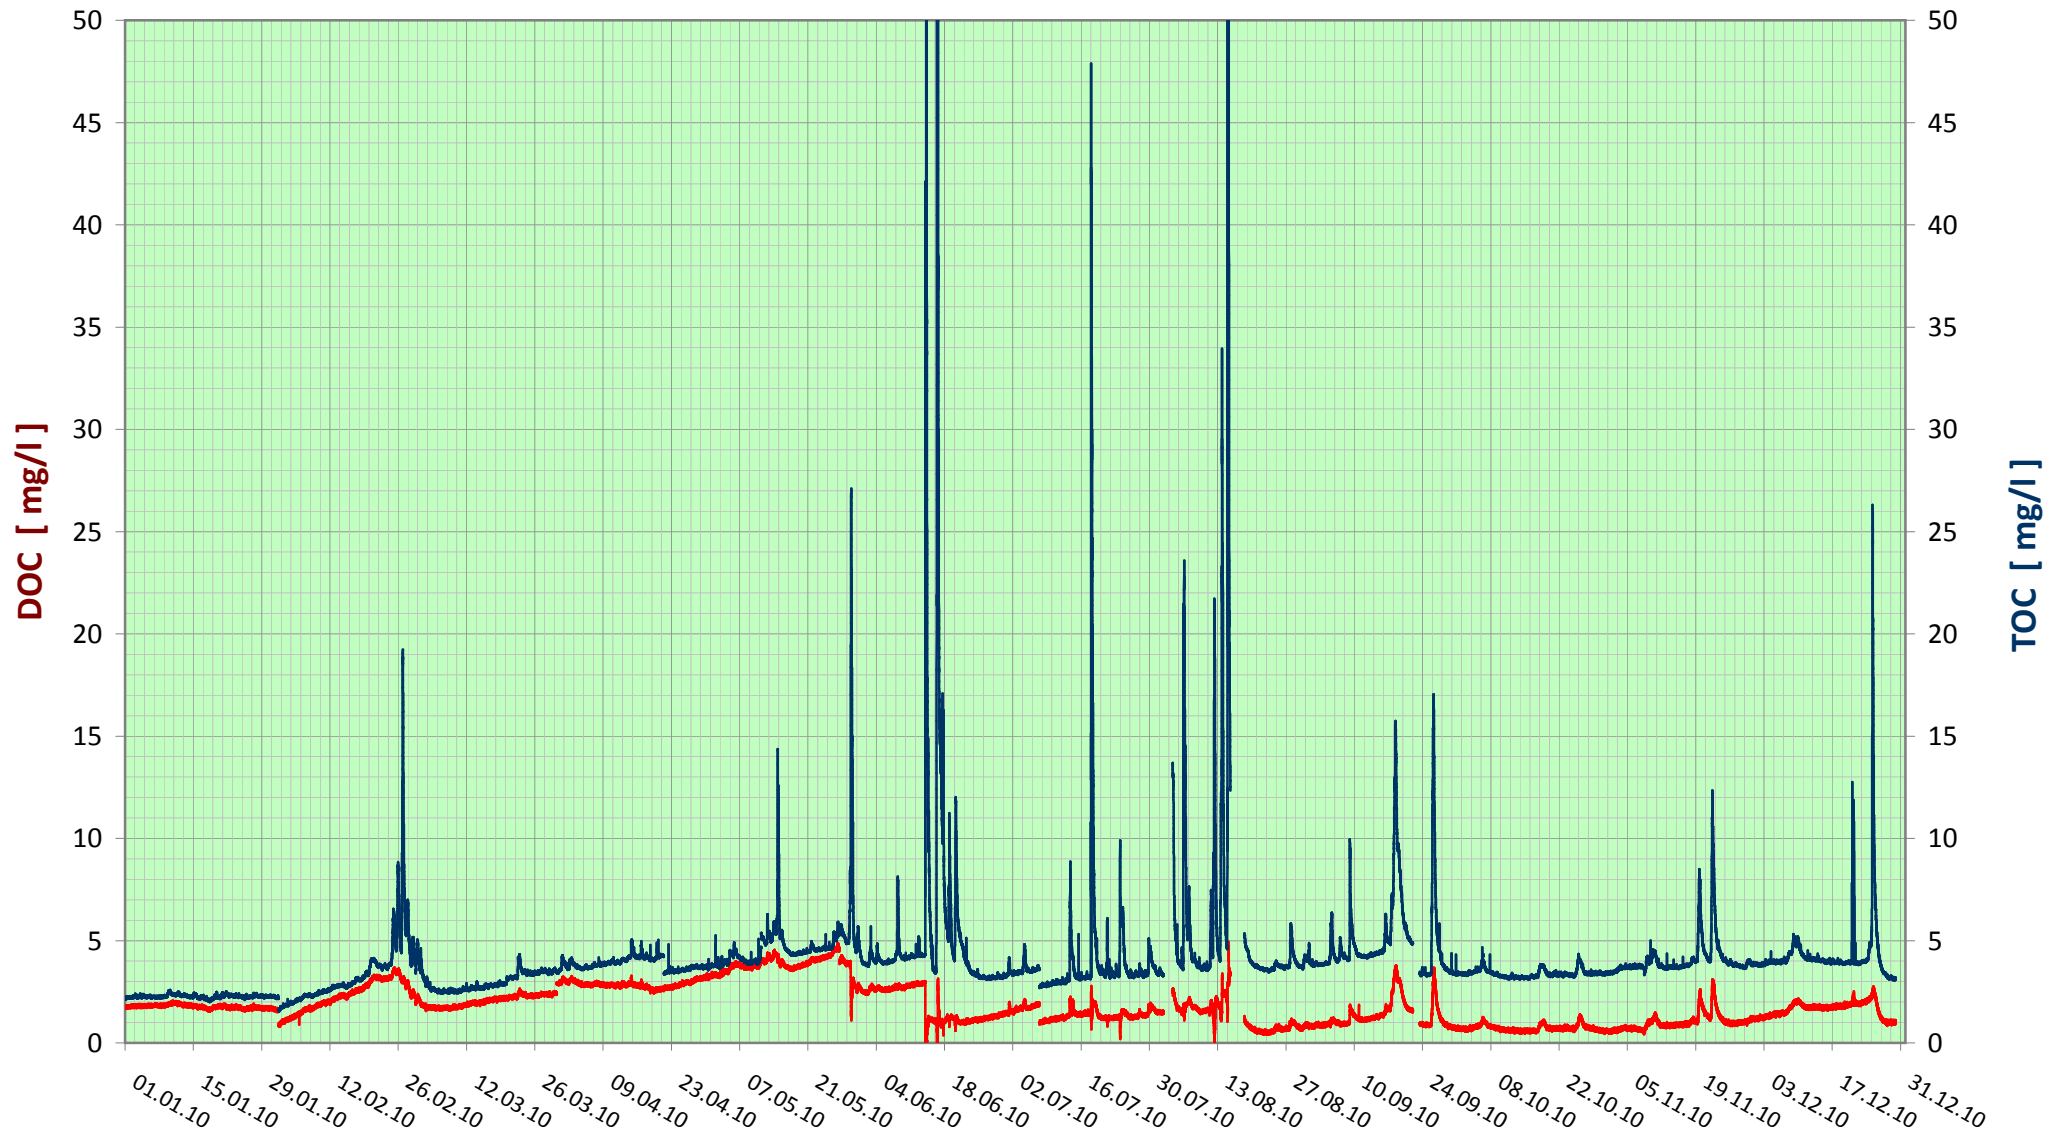

Online Station Takern I / RAAB

DOC und TOC

Bereinigte 5 Minuten Online Messwerte vorbehaltlich weiterer Detailevaluierung