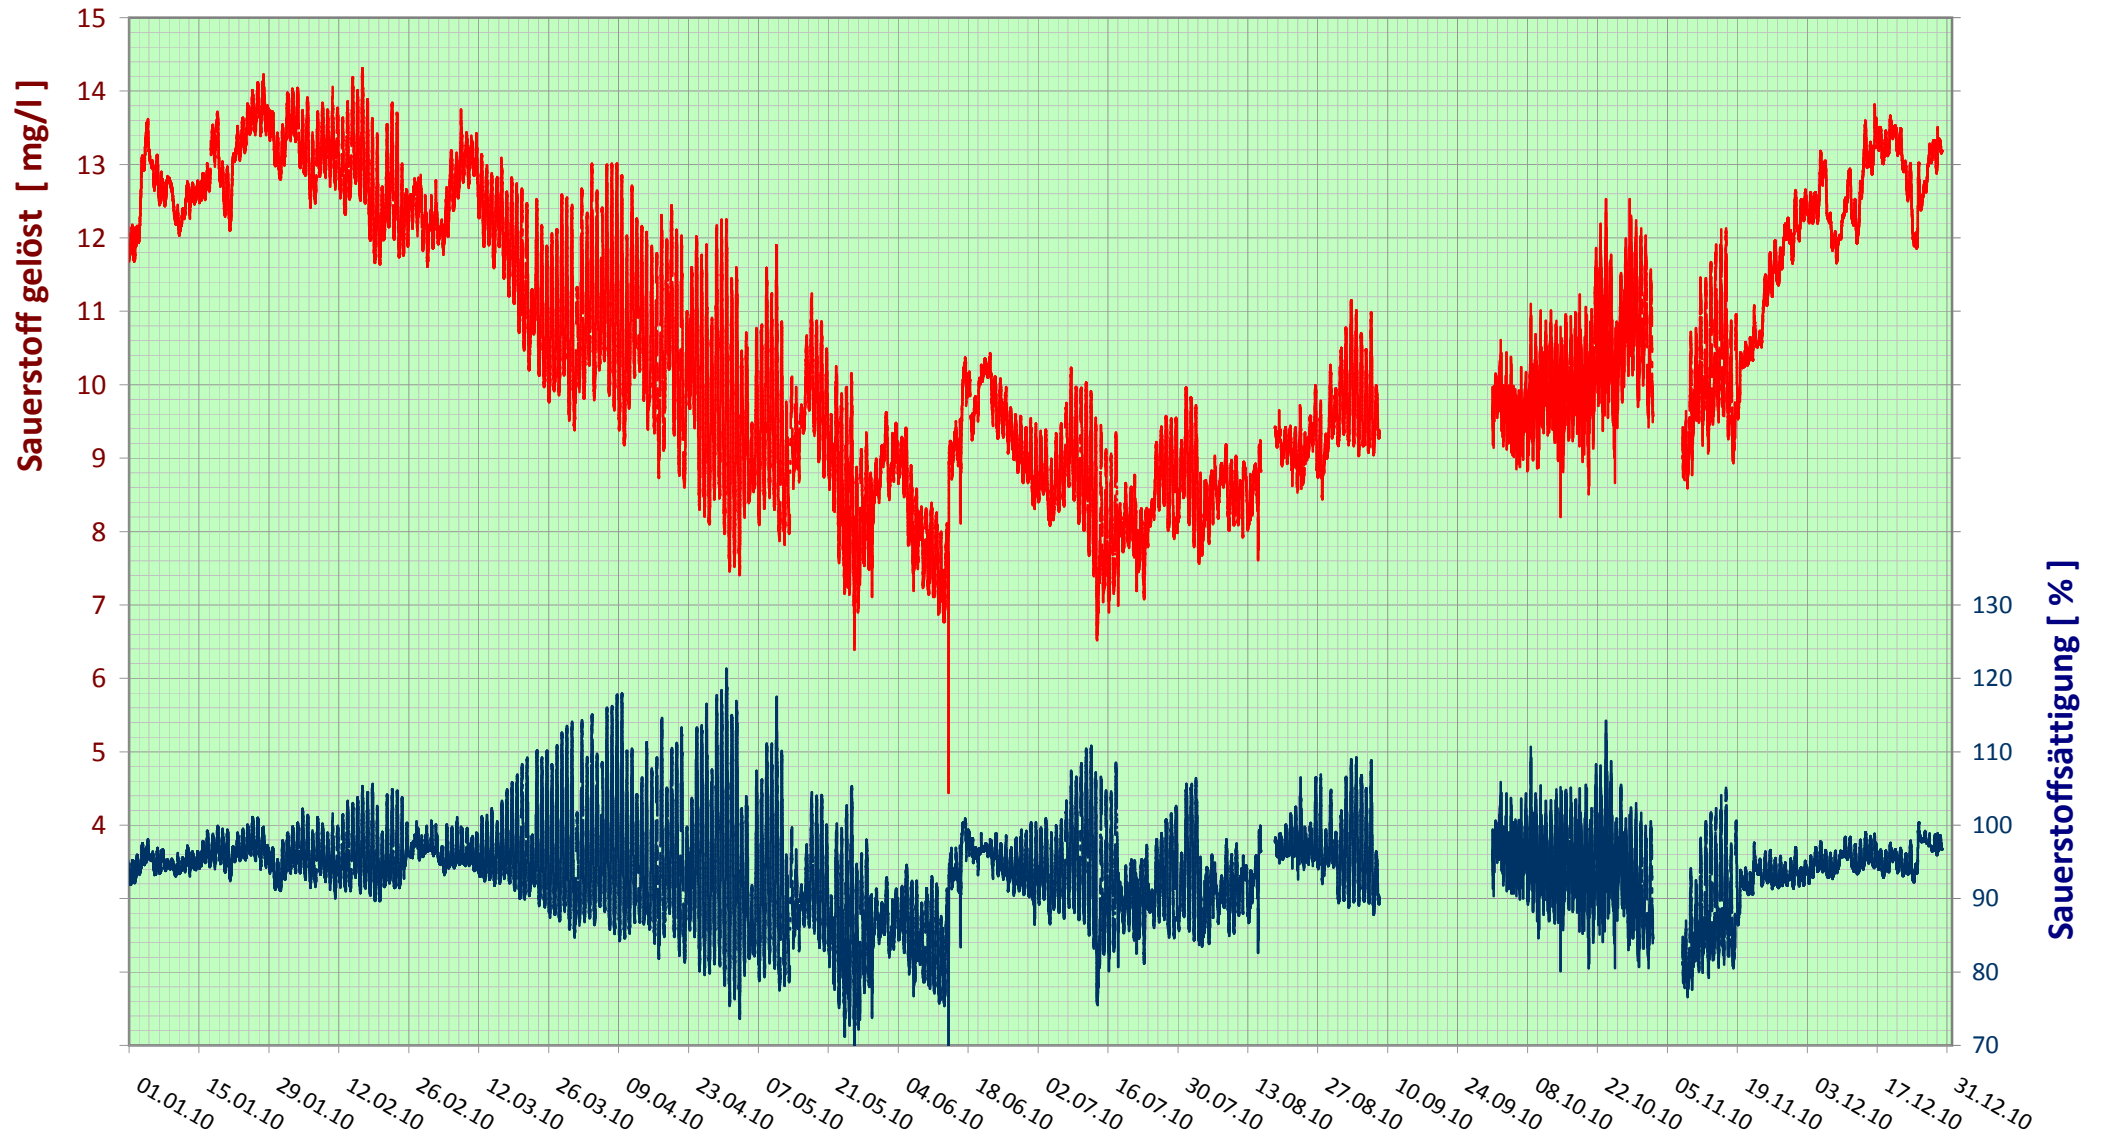

Online Station Takern I / RAAB

SAUERSTOFFGEHALT und SAUERSTOFFSÄTTIGUNG

Bereinigte 5 Minuten Online Messwerte vorbehaltlich weiterer Detailevaluierung