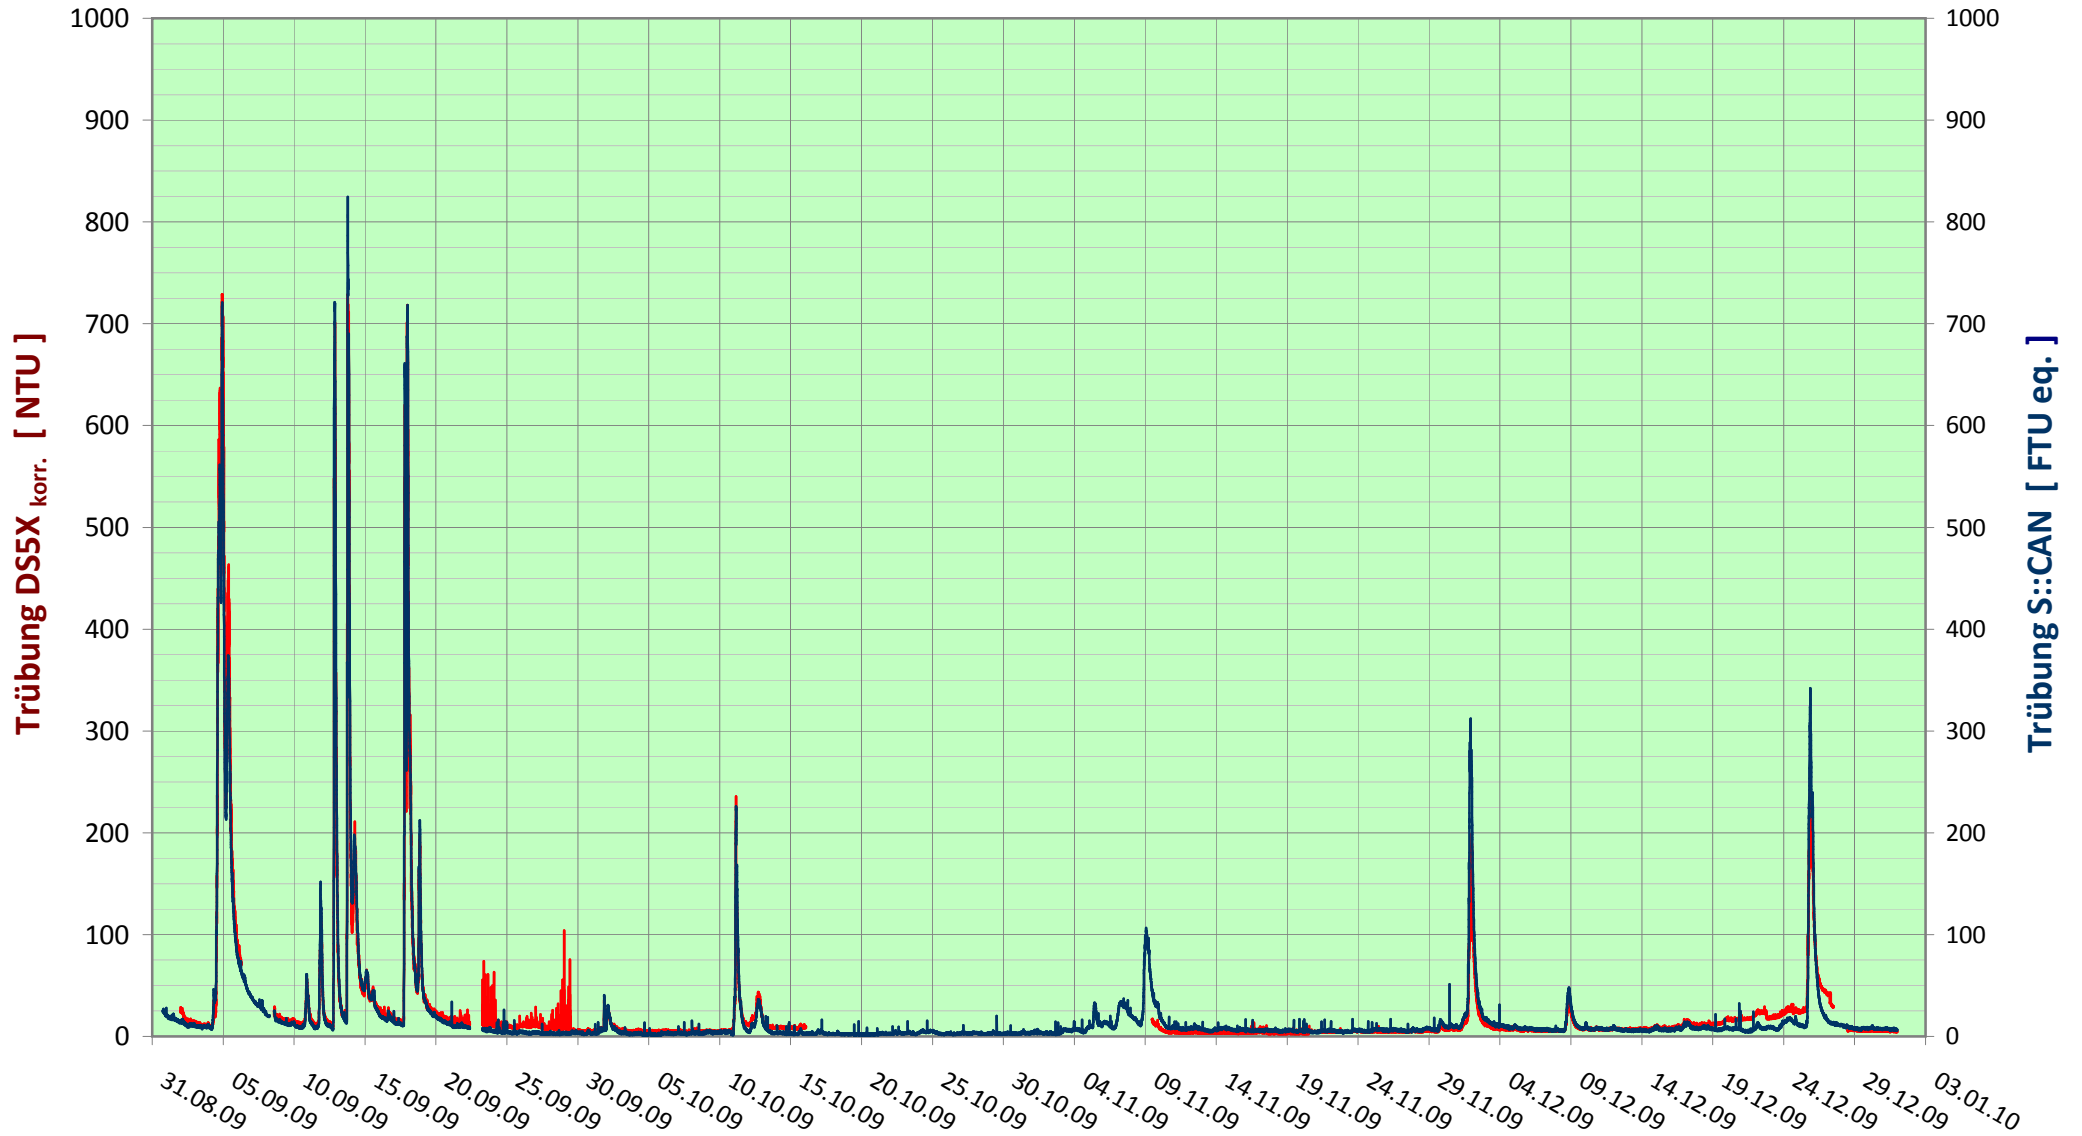

# Online Station Takern I / RAAB

## TRÜBUNG DS5X<sub>korrr.</sub> und S::CAN

Bereinigte 5 Minuten Online Messwerte vorbehaltlich weiterer Detailevaluierung