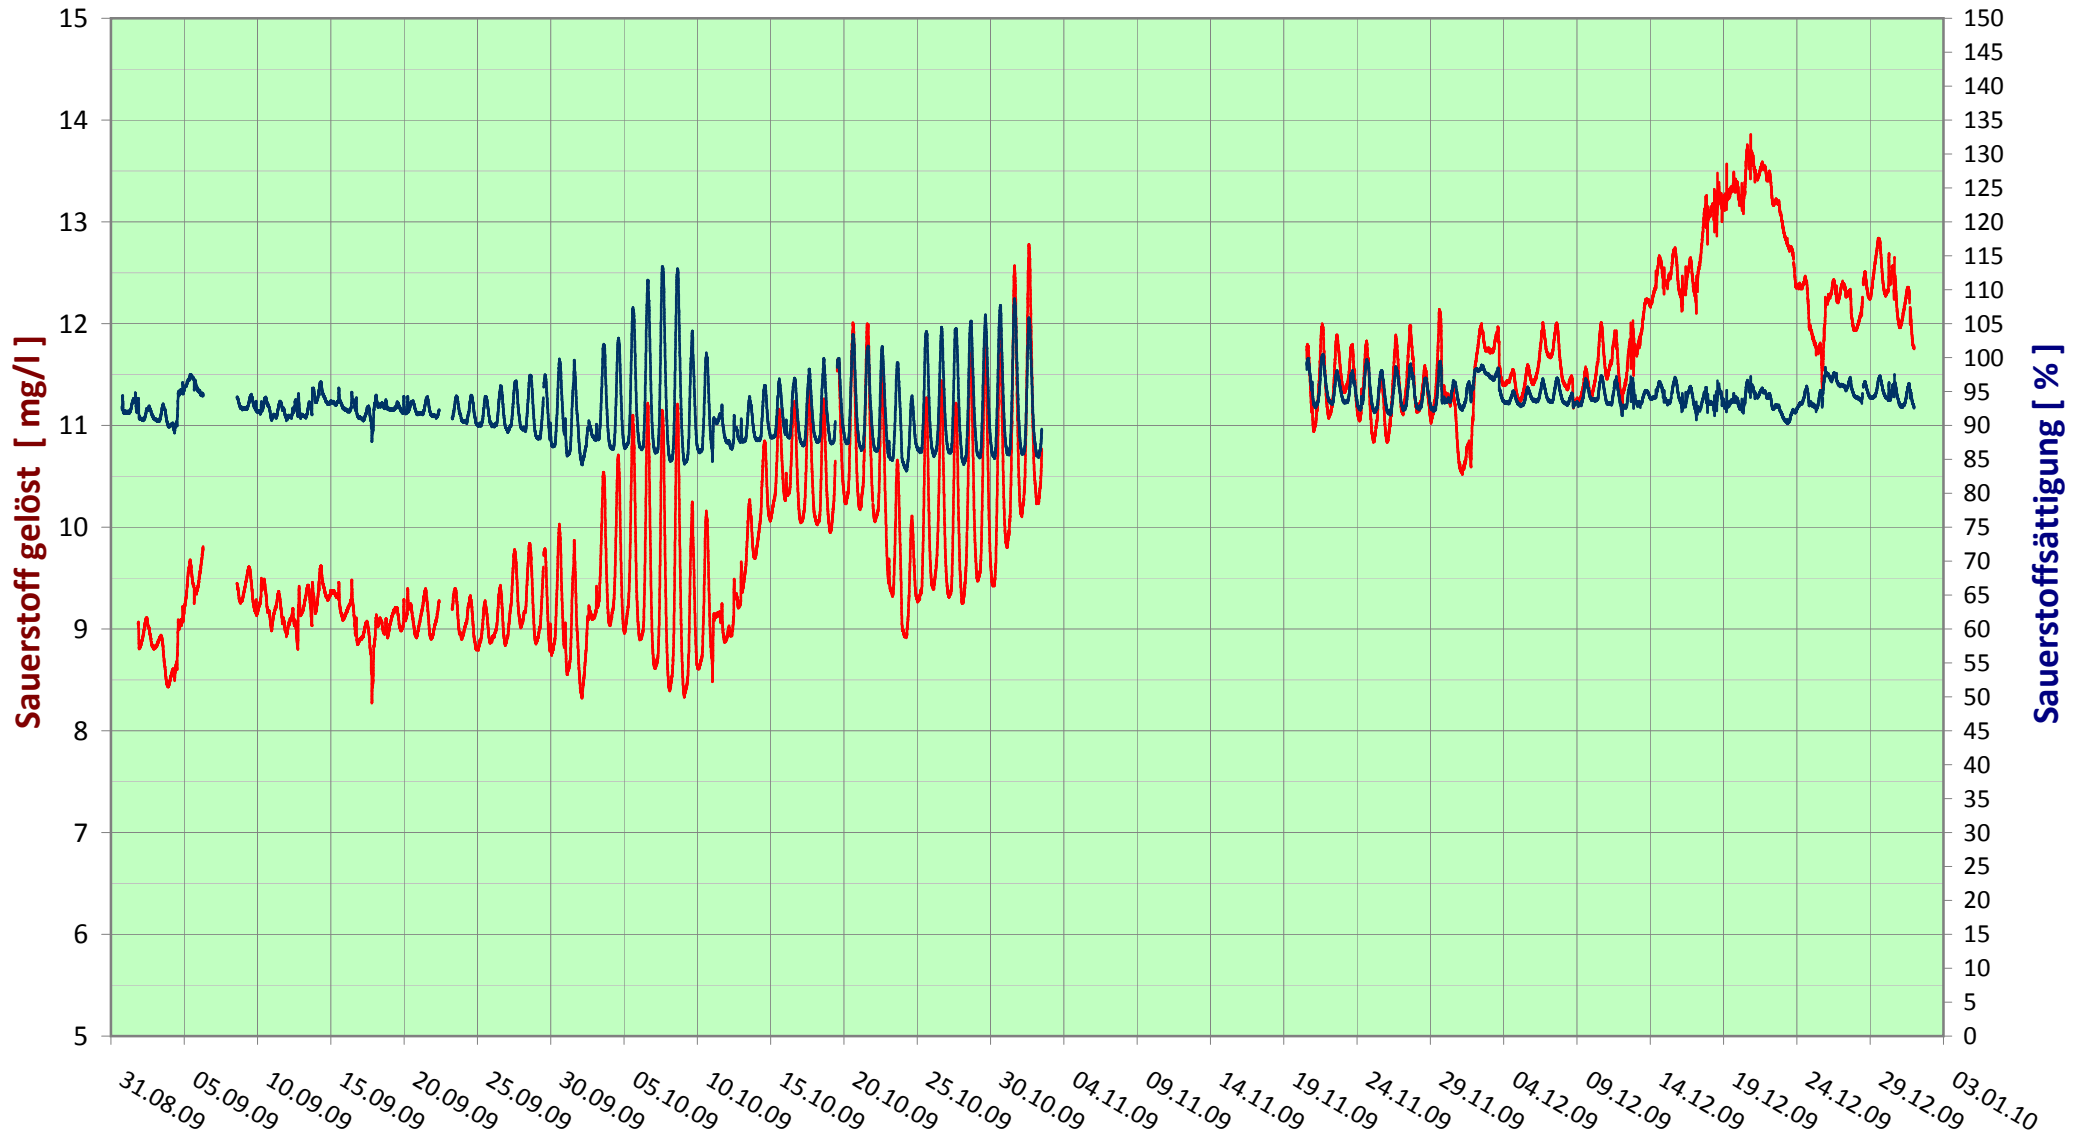

Online Station Takern I / RAAB

SAUERSTOFFGEHALT und SAUERSTOFFSÄTTIGUNG

Bereinigte 5 Minuten Online Messwerte vorbehaltlich weiterer Detailevaluierung