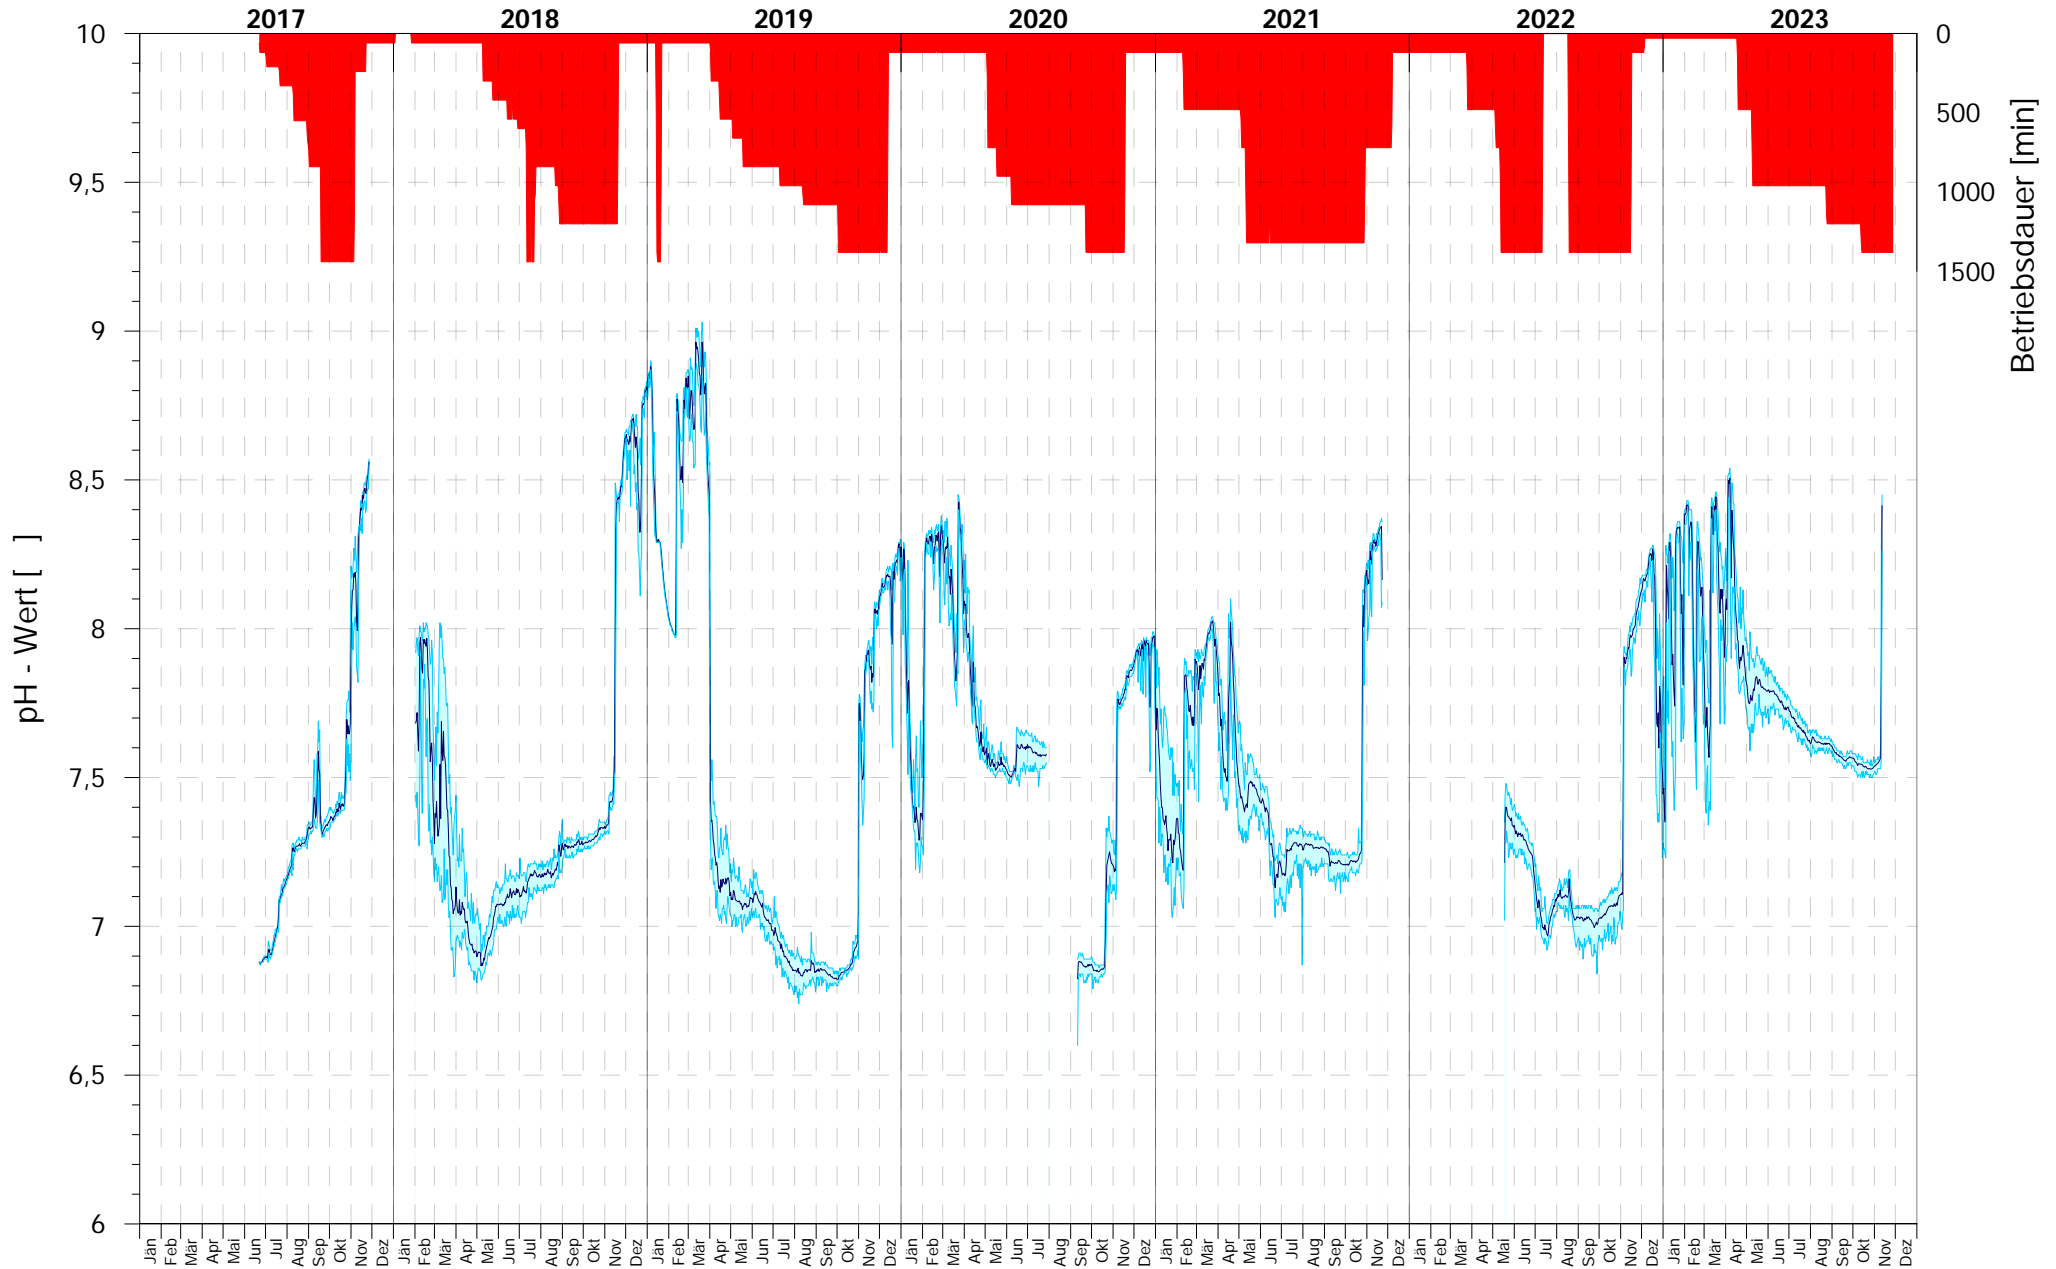

GEWÄSSERSANIERUNG PÖTTSCHINGERSEE

TEMP TIBEAN Belüfterkopf
TEMP TIBEAN Tiefenwasser

GEWÄSSERSANIERUNG PÖTTSCHINGERSEE

Online Wasserqualitätsuntersuchungen

GEWÄSSERSANIERUNG PÖTTSCHINGERSEE

Online Wasserqualitätsuntersuchungen

GEWÄSSERSANIERUNG PÖTTSCHINGERSEE

Online Wasserqualitätsuntersuchungen

GEWÄSSERSANIERUNG PÖTTSCHINGERSEE

Online Wasserqualitätsuntersuchungen

GEWÄSSERSANIERUNG PÖTTSCHINGERSEE

Online Wasserqualitätsuntersuchungen