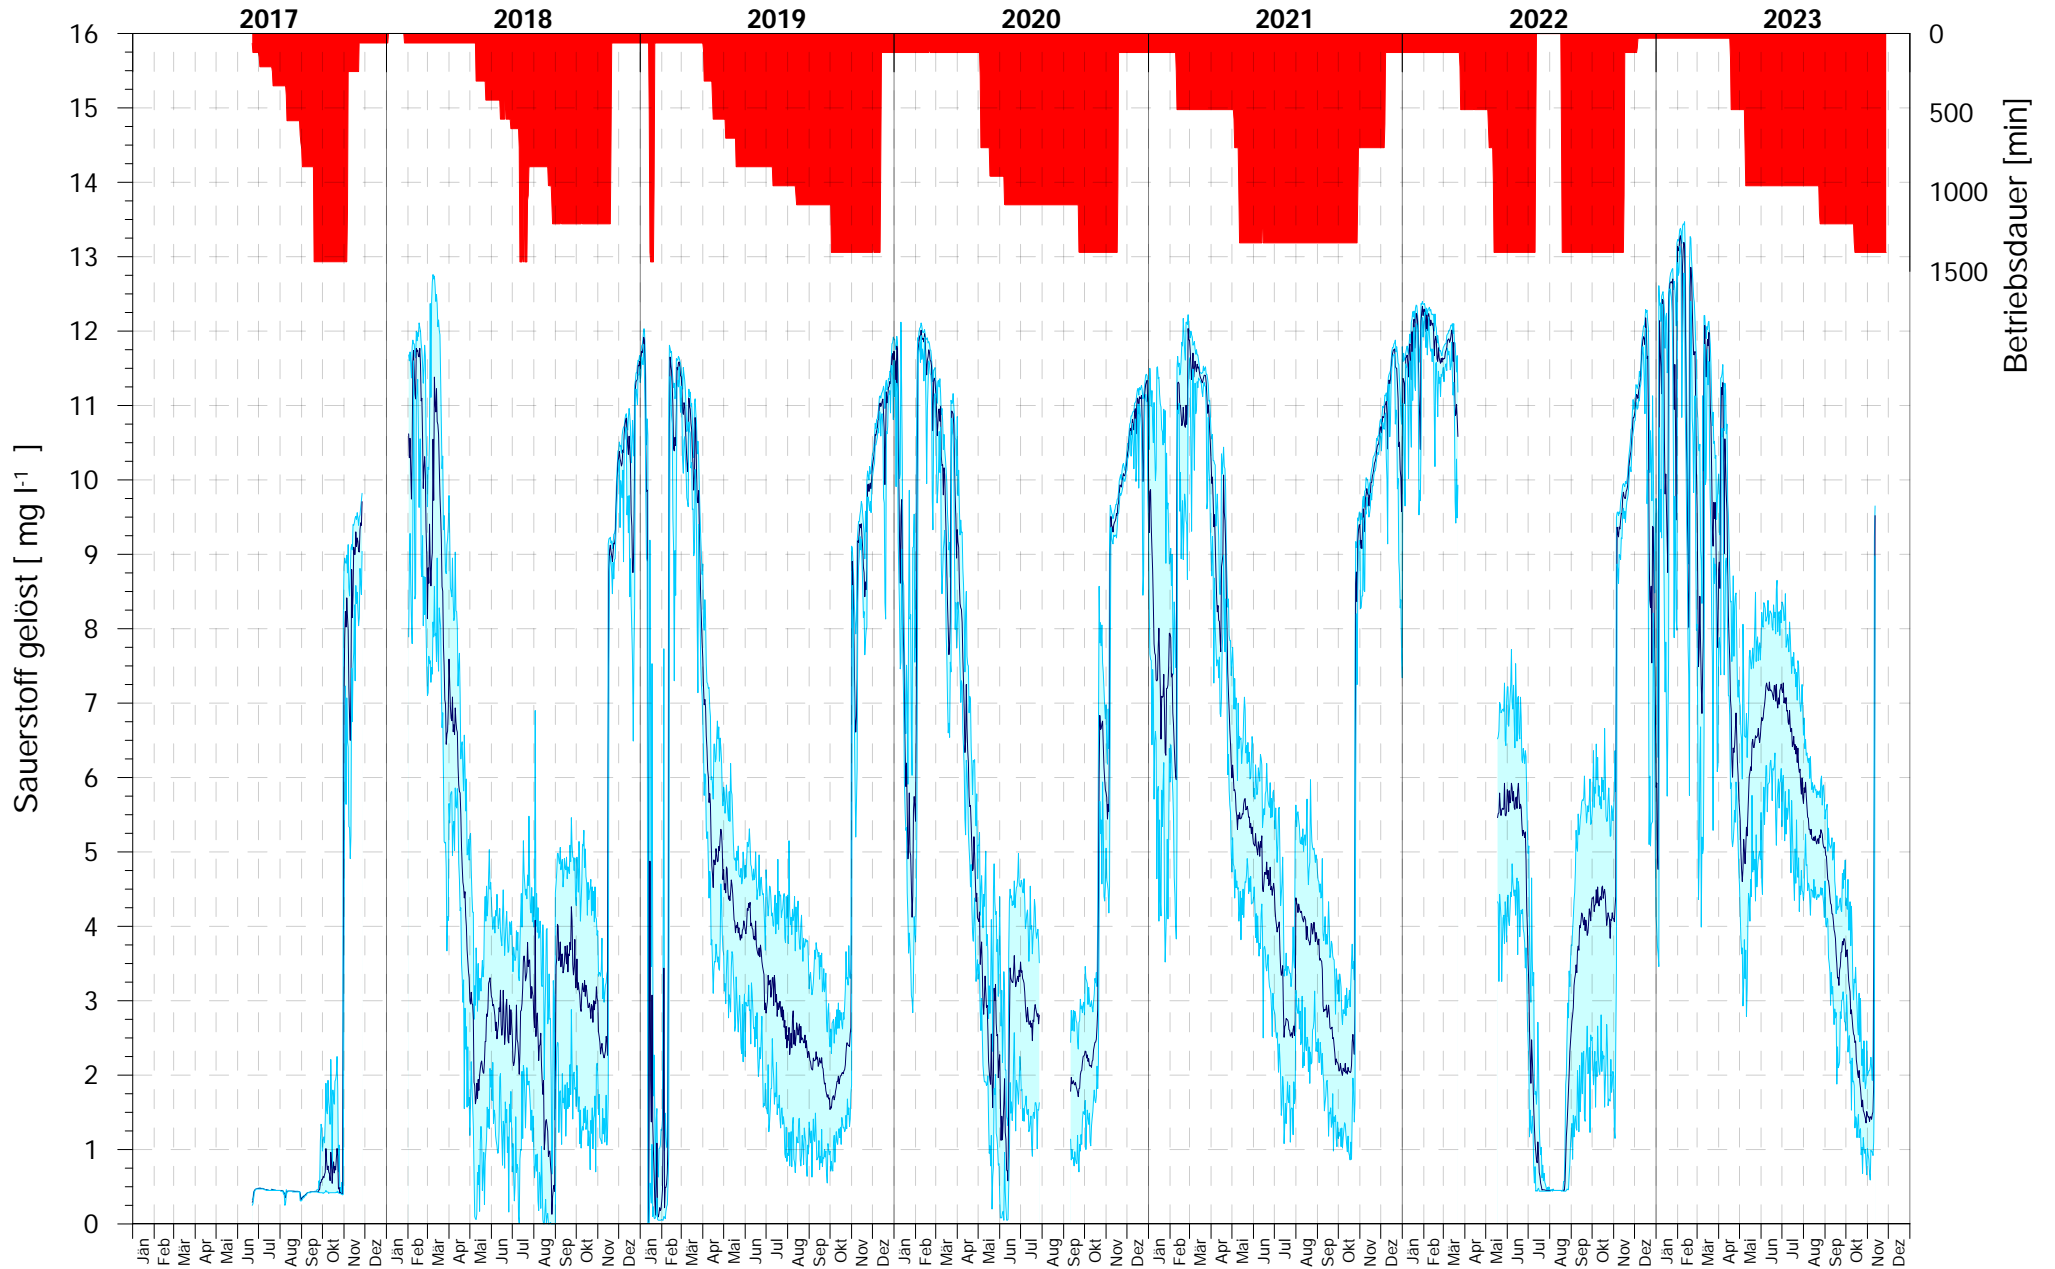

GEWÄSSERSANIERUNG PÖTTSCHINGERSEE

TEMP TIBEAN Belüfterkopf
TEMP TIBEAN Tiefenwasser

GEWÄSSERSANIERUNG PÖTTSCHINGERSEE

Online Wasserqualitätsuntersuchungen

GEWÄSSERSANIERUNG PÖTTSCHINGERSEE

Online Wasserqualitätsuntersuchungen

GEWÄSSERSANIERUNG PÖTTSCHINGERSEE

Online Wasserqualitätsuntersuchungen

GEWÄSSERSANIERUNG PÖTTSCHINGERSEE

Online Wasserqualitätsuntersuchungen

GEWÄSSERSANIERUNG PÖTTSCHINGERSEE

Online Wasserqualitätsuntersuchungen