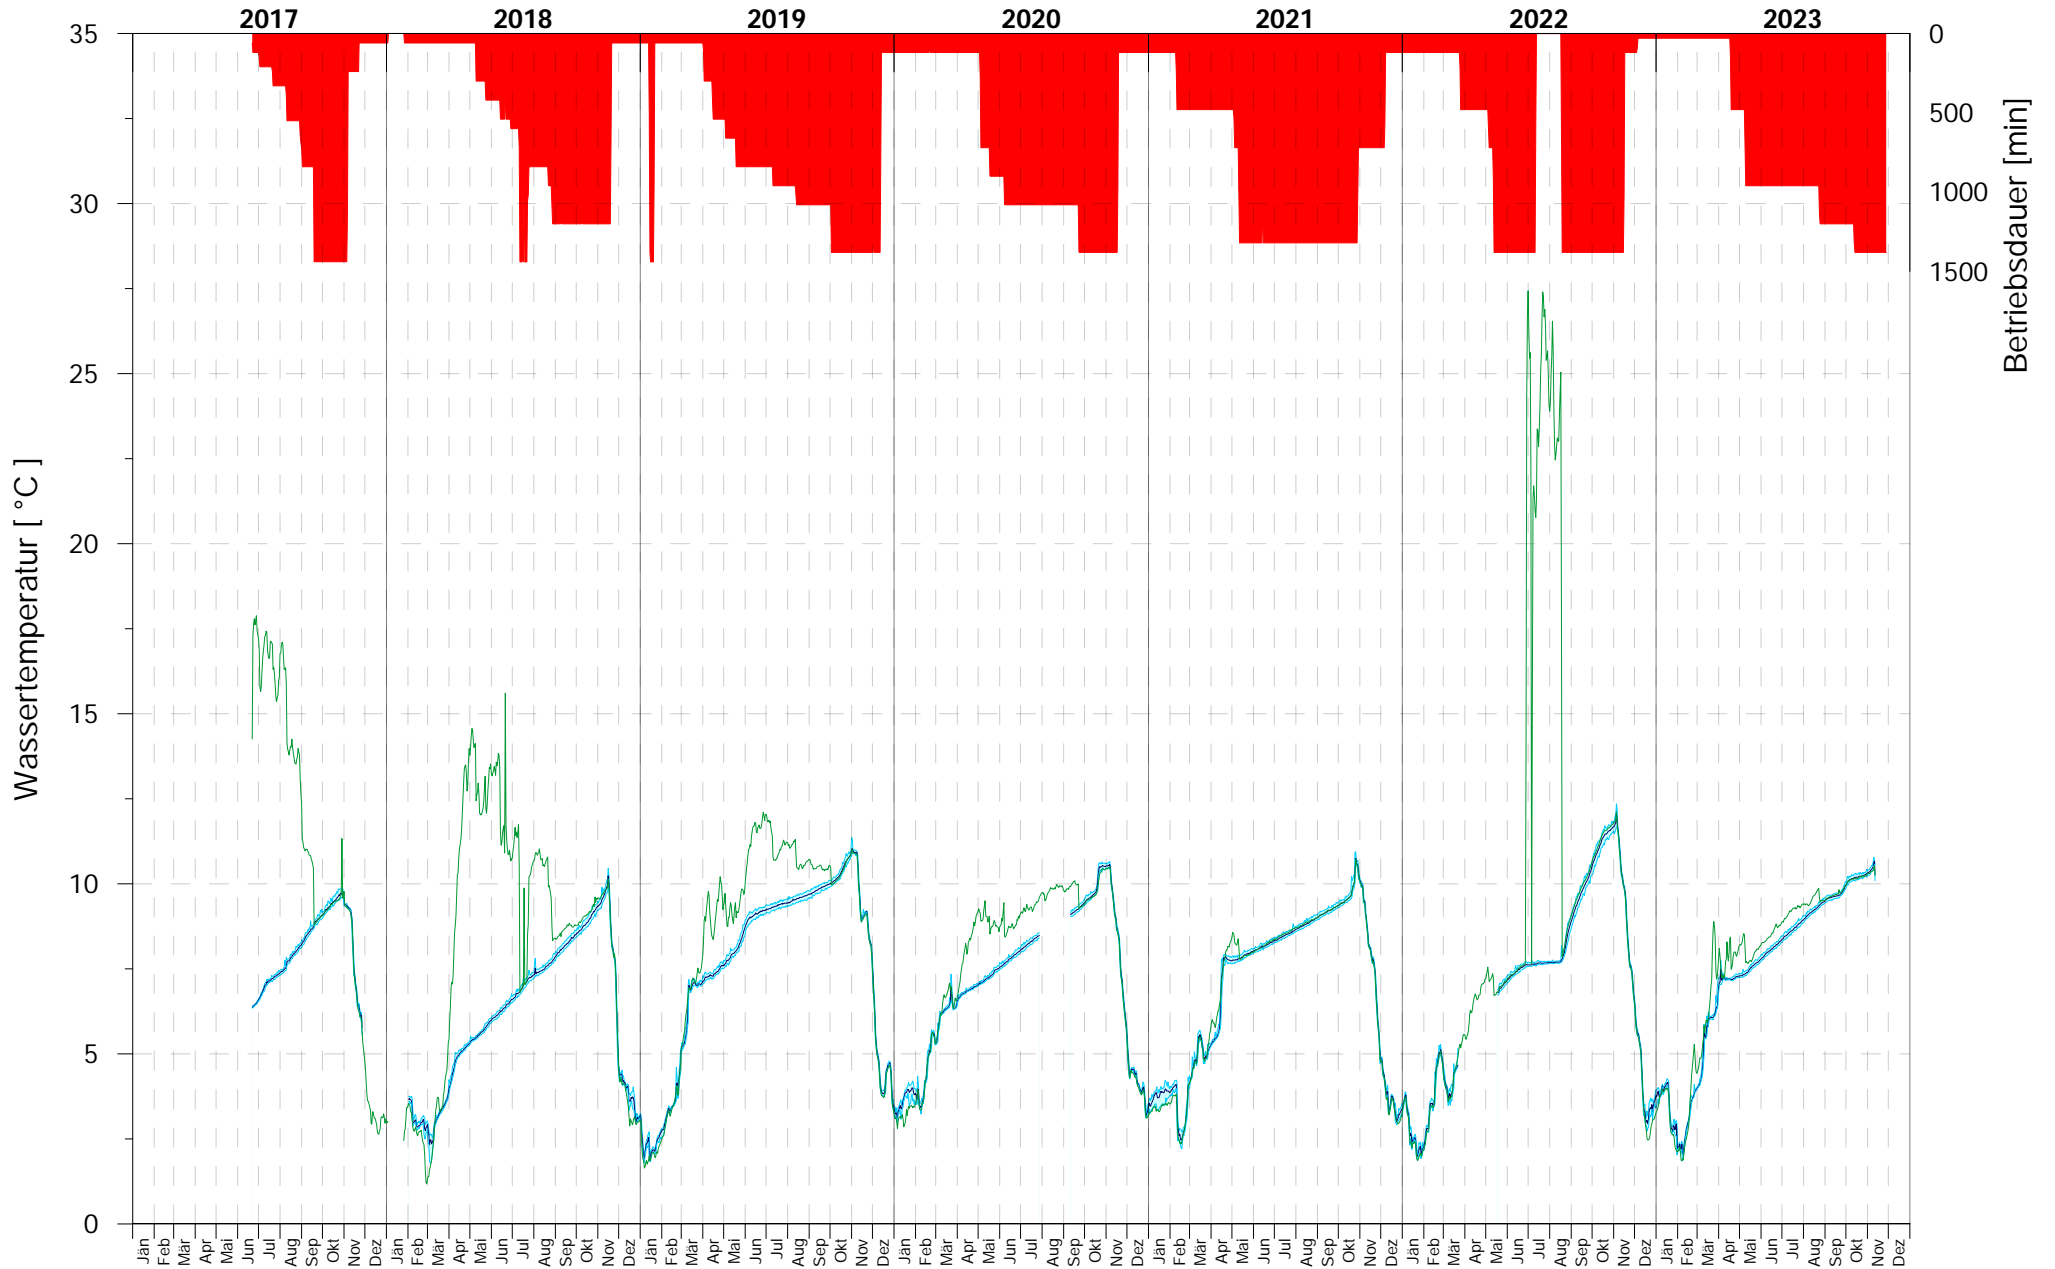

GEWÄSSERSANIERUNG PÖTTSCHINGERSEE

TEMP TIBEAN Belüfterkopf
TEMP TIBEAN Tiefenwasser

GEWÄSSERSANIERUNG PÖTTSCHINGERSEE

Online Wasserqualitätsuntersuchungen

GEWÄSSERSANIERUNG PÖTTSCHINGERSEE

Online Wasserqualitätsuntersuchungen

GEWÄSSERSANIERUNG PÖTTSCHINGERSEE

Online Wasserqualitätsuntersuchungen

GEWÄSSERSANIERUNG PÖTTSCHINGERSEE

Online Wasserqualitätsuntersuchungen

GEWÄSSERSANIERUNG PÖTTSCHINGERSEE

Online Wasserqualitätsuntersuchungen