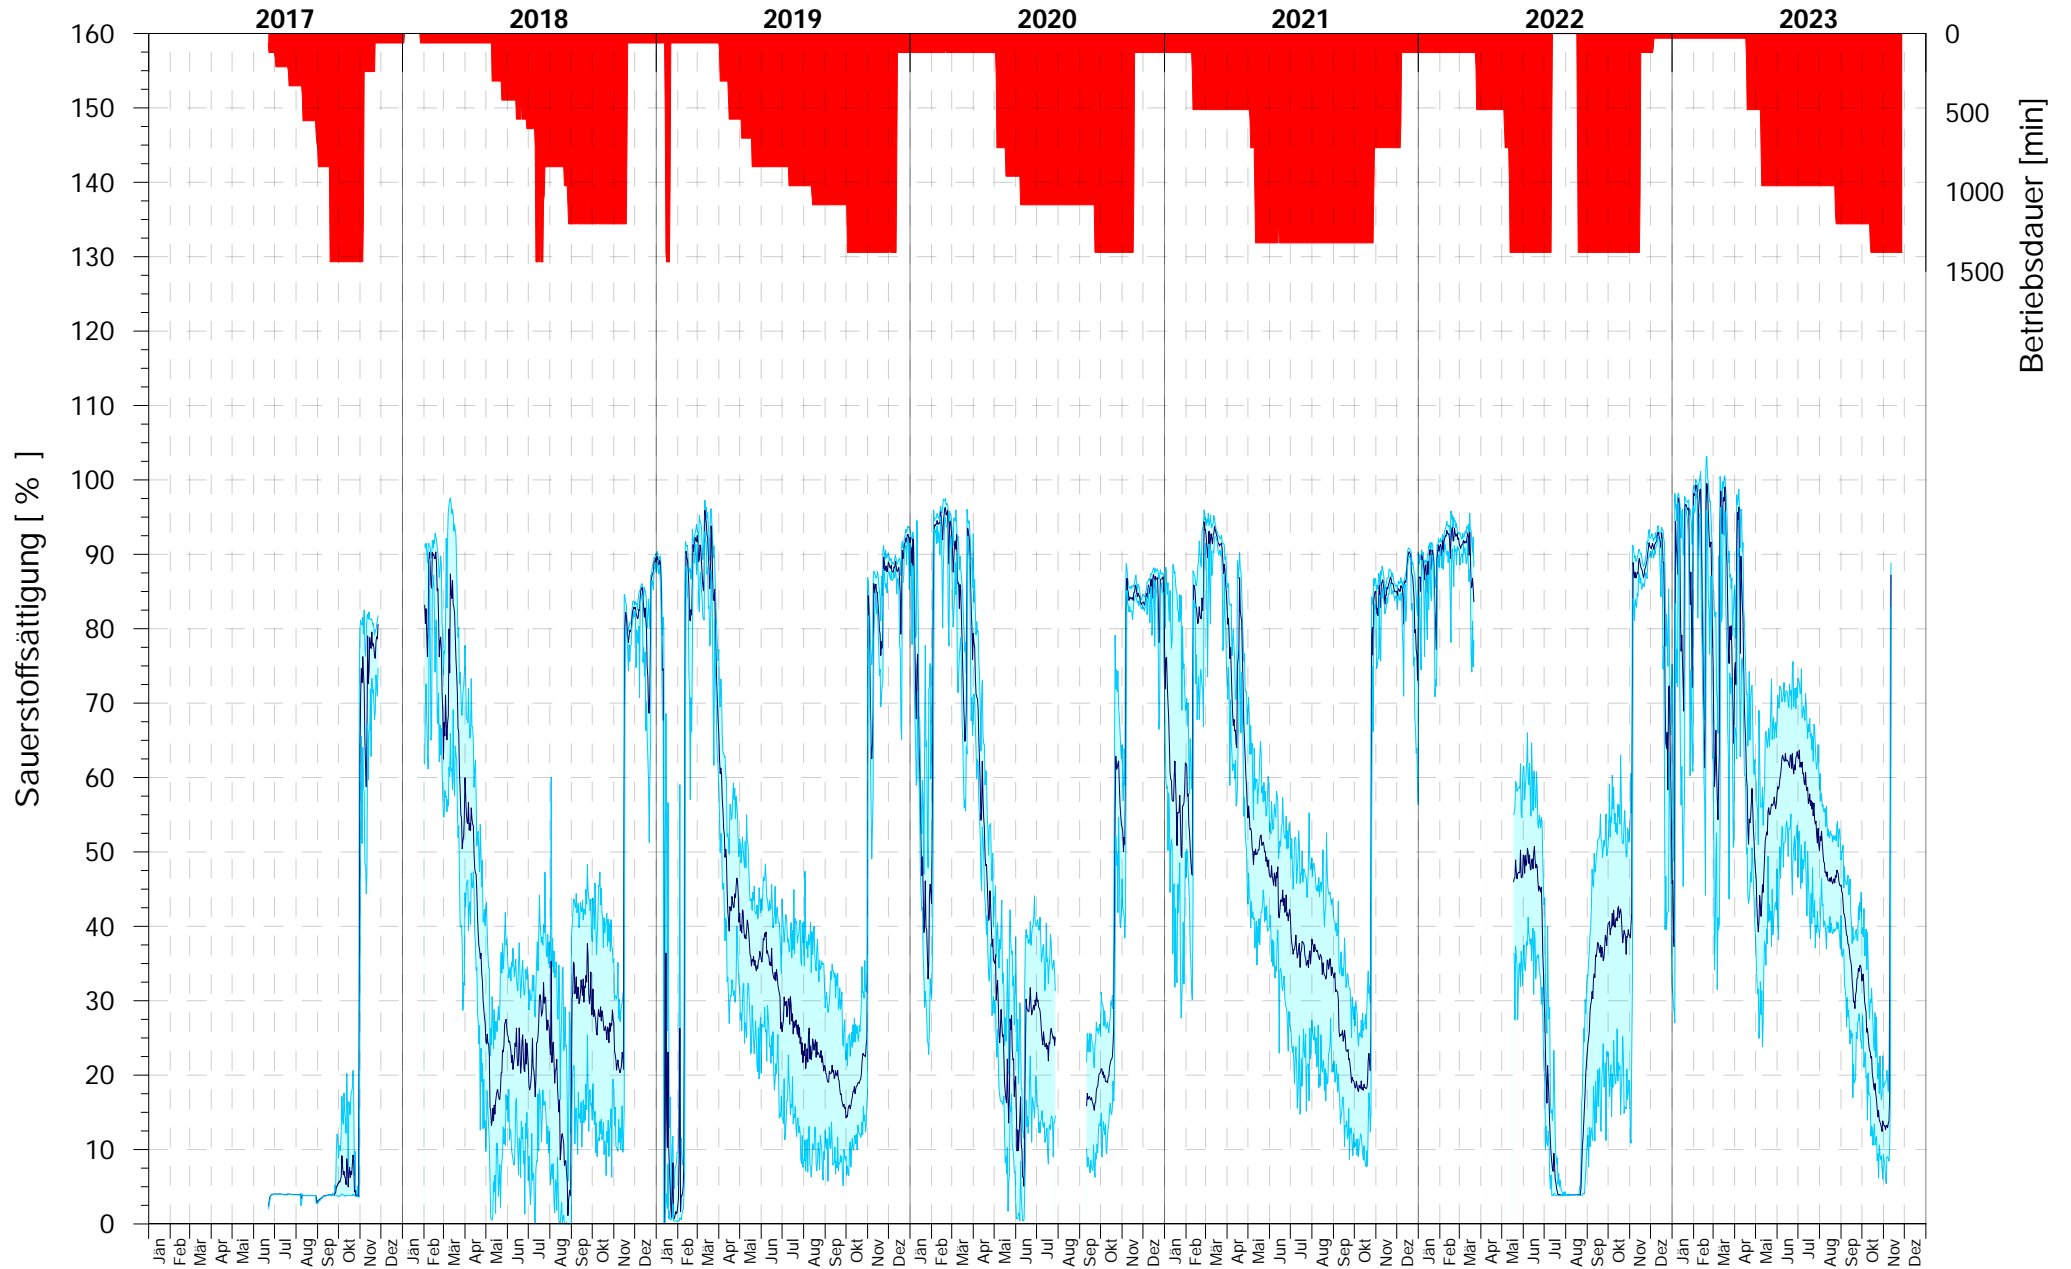

GEWÄSSERSANIERUNG PÖTTSCHINGERSEE

TEMP TIBEAN Belüfterkopf
TEMP TIBEAN Tiefenwasser

GEWÄSSERSANIERUNG PÖTTSCHINGERSEE

Online Wasserqualitätsuntersuchungen

GEWÄSSERSANIERUNG PÖTTSCHINGERSEE

Online Wasserqualitätsuntersuchungen

GEWÄSSERSANIERUNG PÖTTSCHINGERSEE

Online Wasserqualitätsuntersuchungen

GEWÄSSERSANIERUNG PÖTTSCHINGERSEE

Online Wasserqualitätsuntersuchungen

GEWÄSSERSANIERUNG PÖTTSCHINGERSEE

Online Wasserqualitätsuntersuchungen