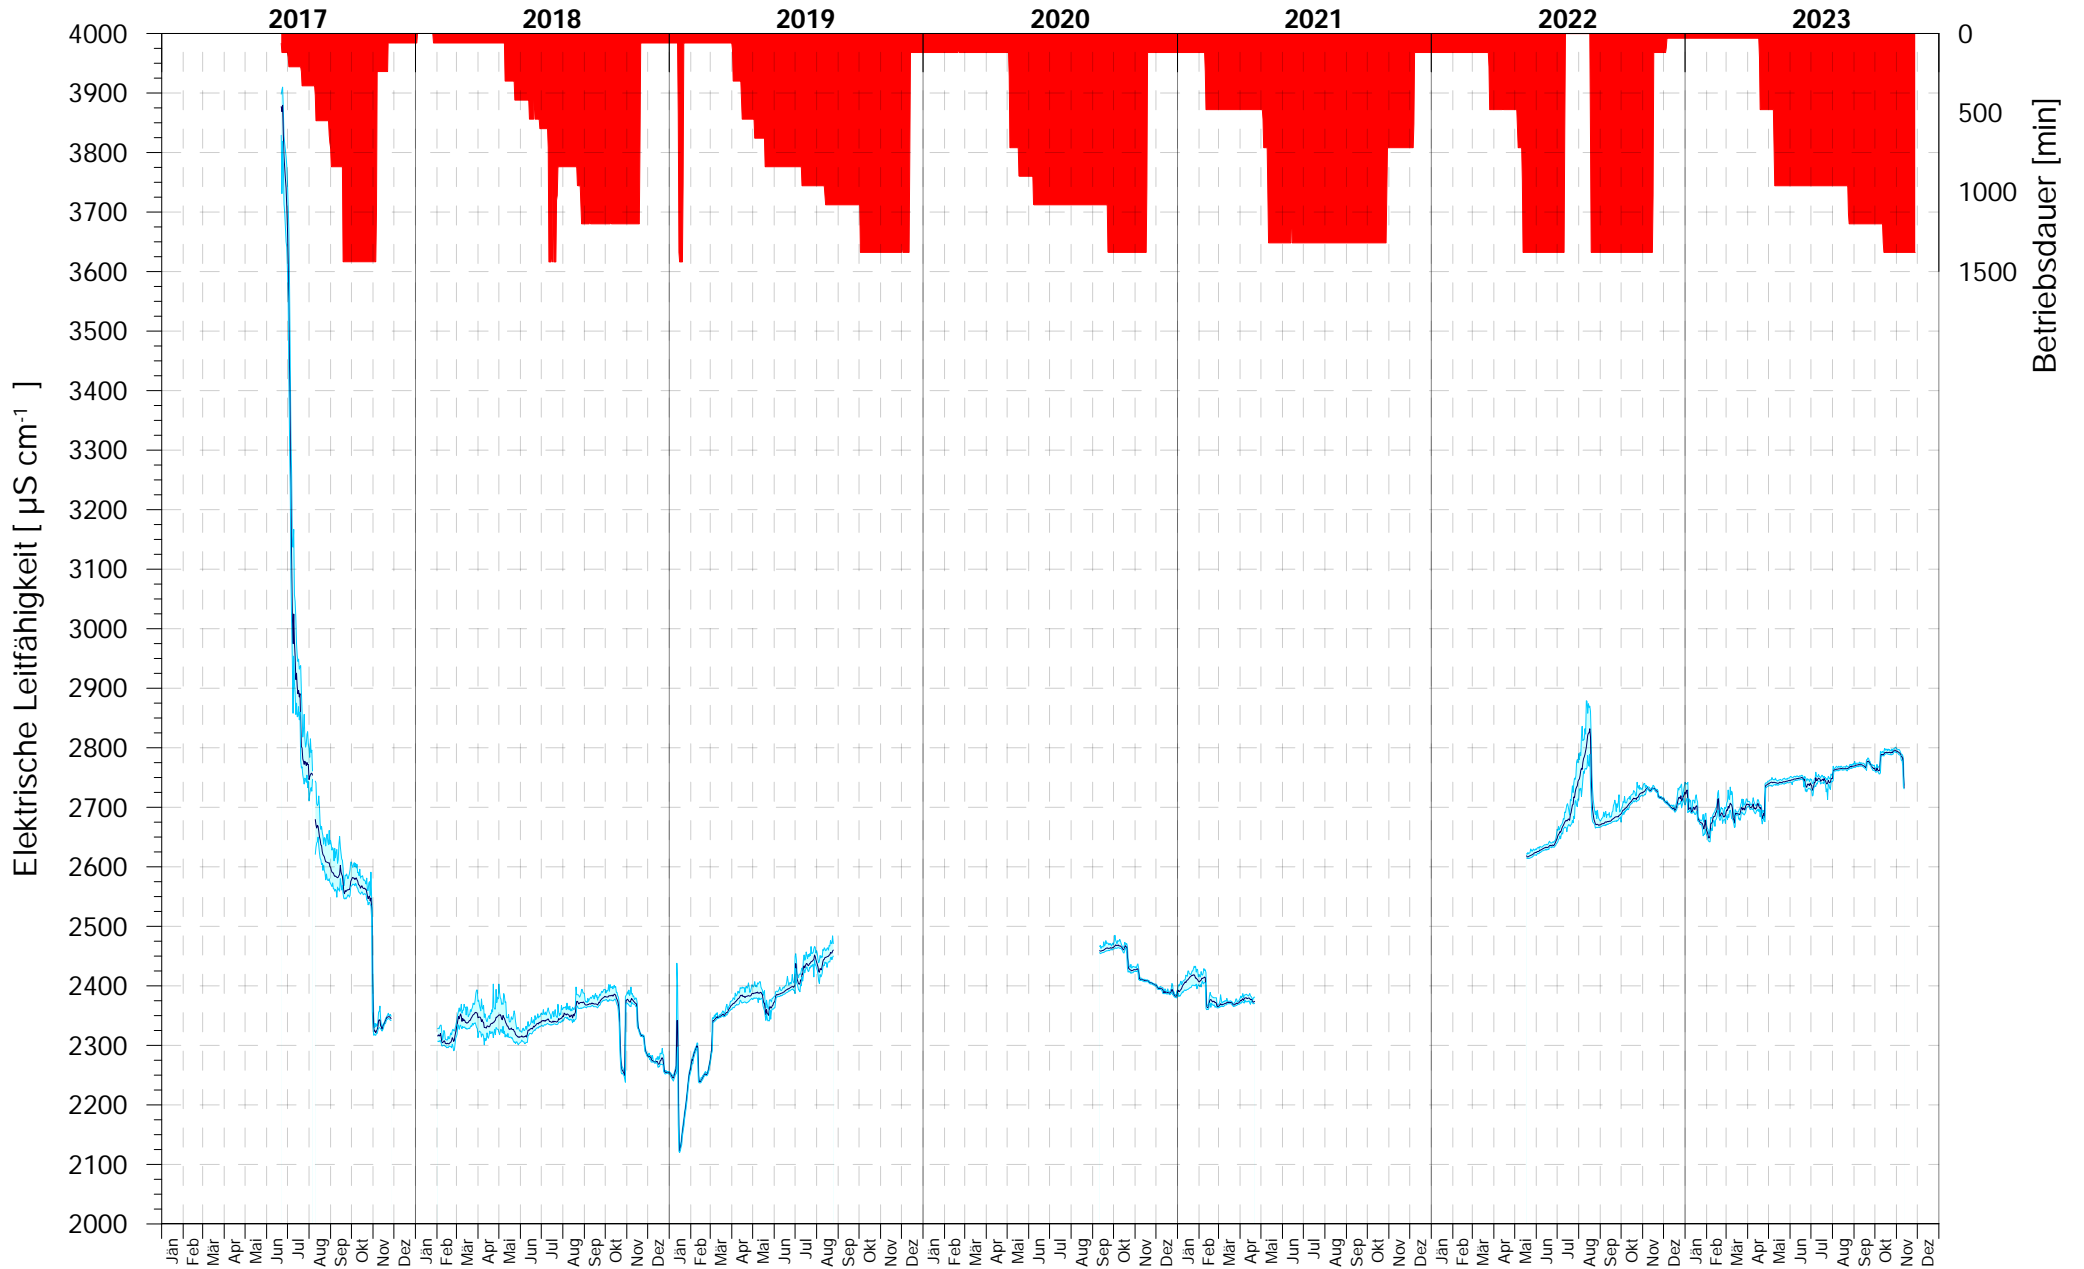

GEWÄSSERSANIERUNG PÖTTSCHINGERSEE

TEMP TIBEAN Belüfterkopf
TEMP TIBEAN Tiefenwasser

GEWÄSSERSANIERUNG PÖTTSCHINGERSEE

Online Wasserqualitätsuntersuchungen

GEWÄSSERSANIERUNG PÖTTSCHINGERSEE

Online Wasserqualitätsuntersuchungen

GEWÄSSERSANIERUNG PÖTTSCHINGERSEE

Online Wasserqualitätsuntersuchungen

GEWÄSSERSANIERUNG PÖTTSCHINGERSEE

Online Wasserqualitätsuntersuchungen

GEWÄSSERSANIERUNG PÖTTSCHINGERSEE

Online Wasserqualitätsuntersuchungen