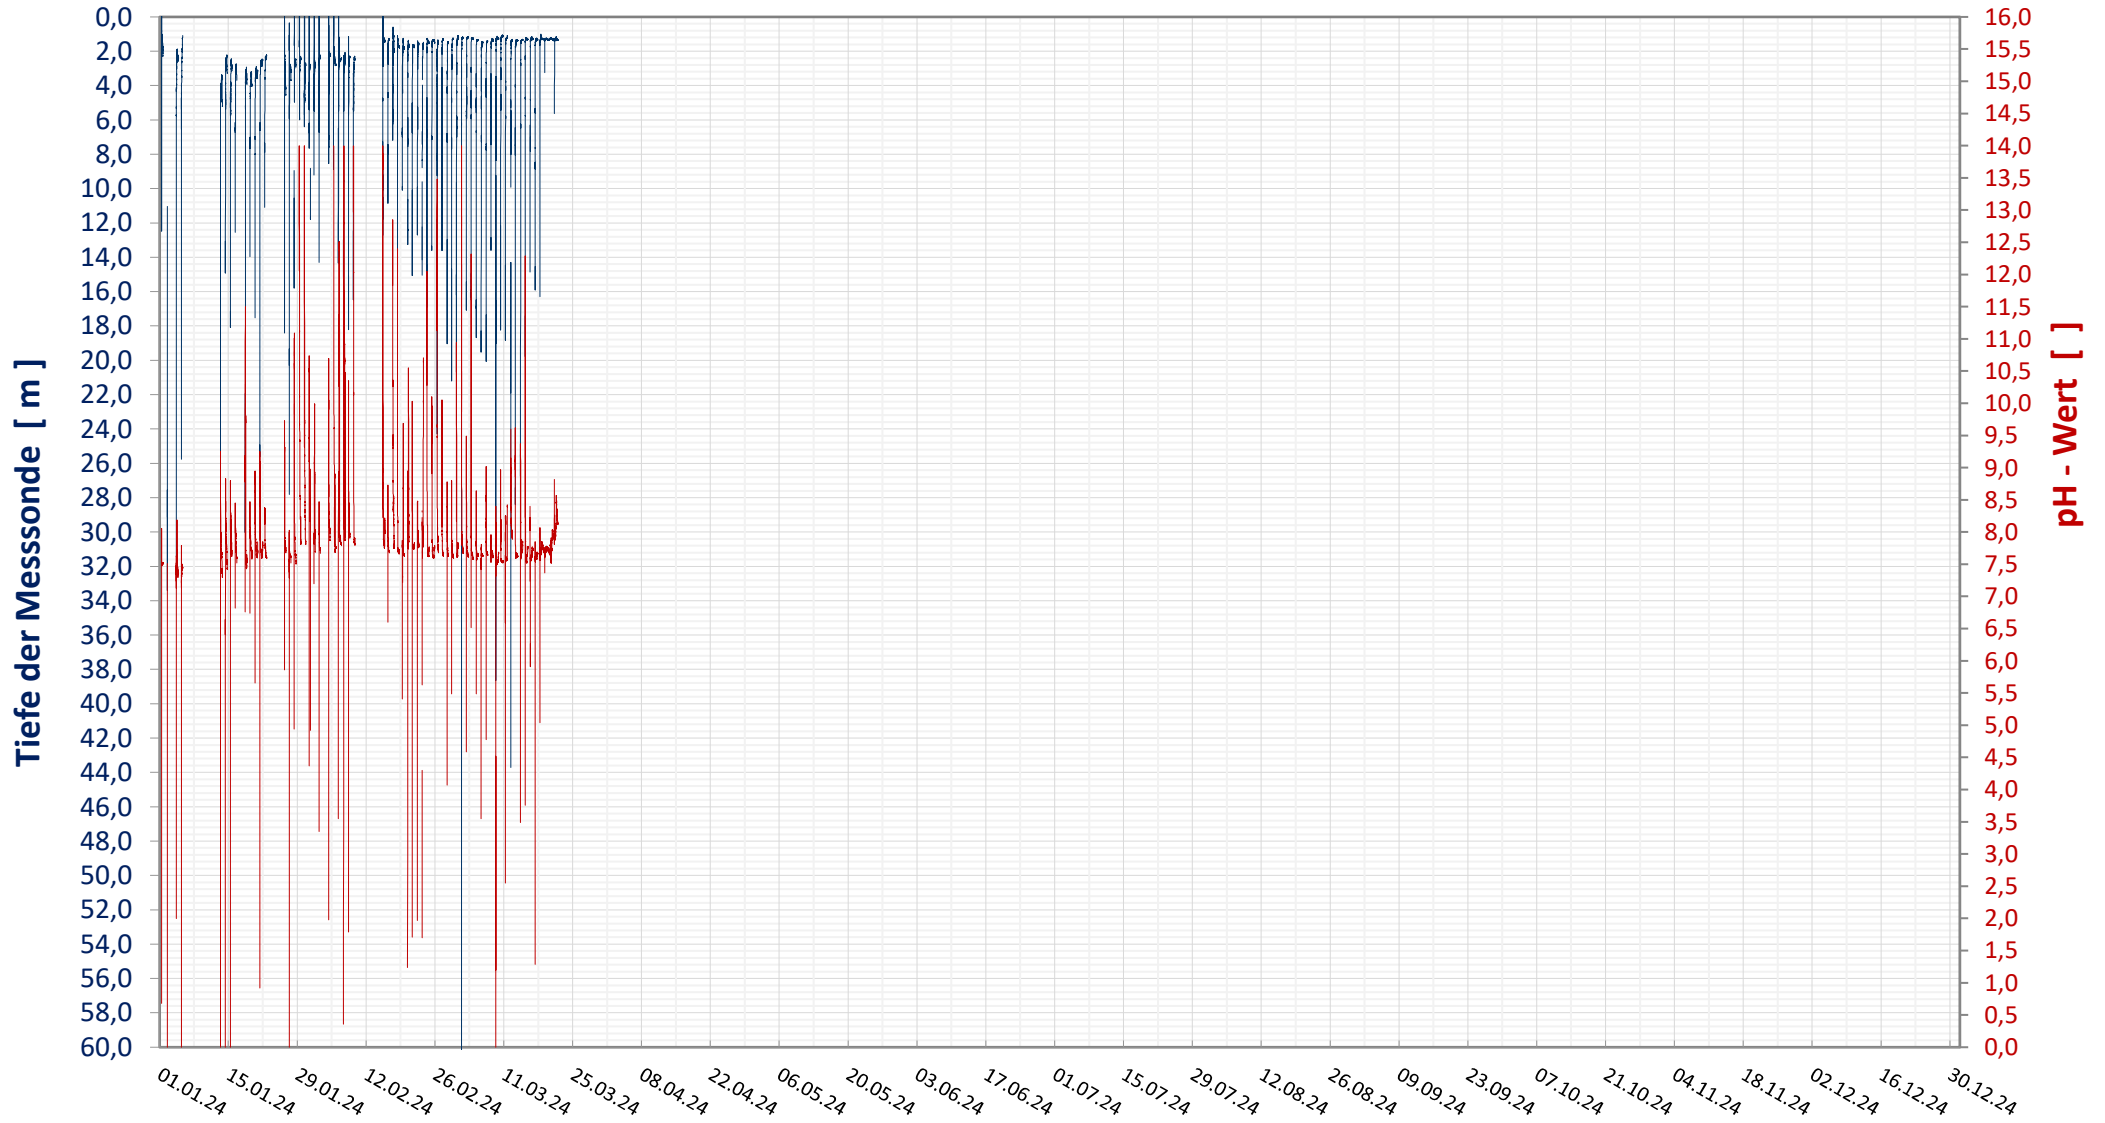

# Online Station OTTENSTEIN - Stausee

## pH - WERT

Bereinigte 2 Minuten Online Messwerte vorbehaltlich weiterer Detailevaluierung