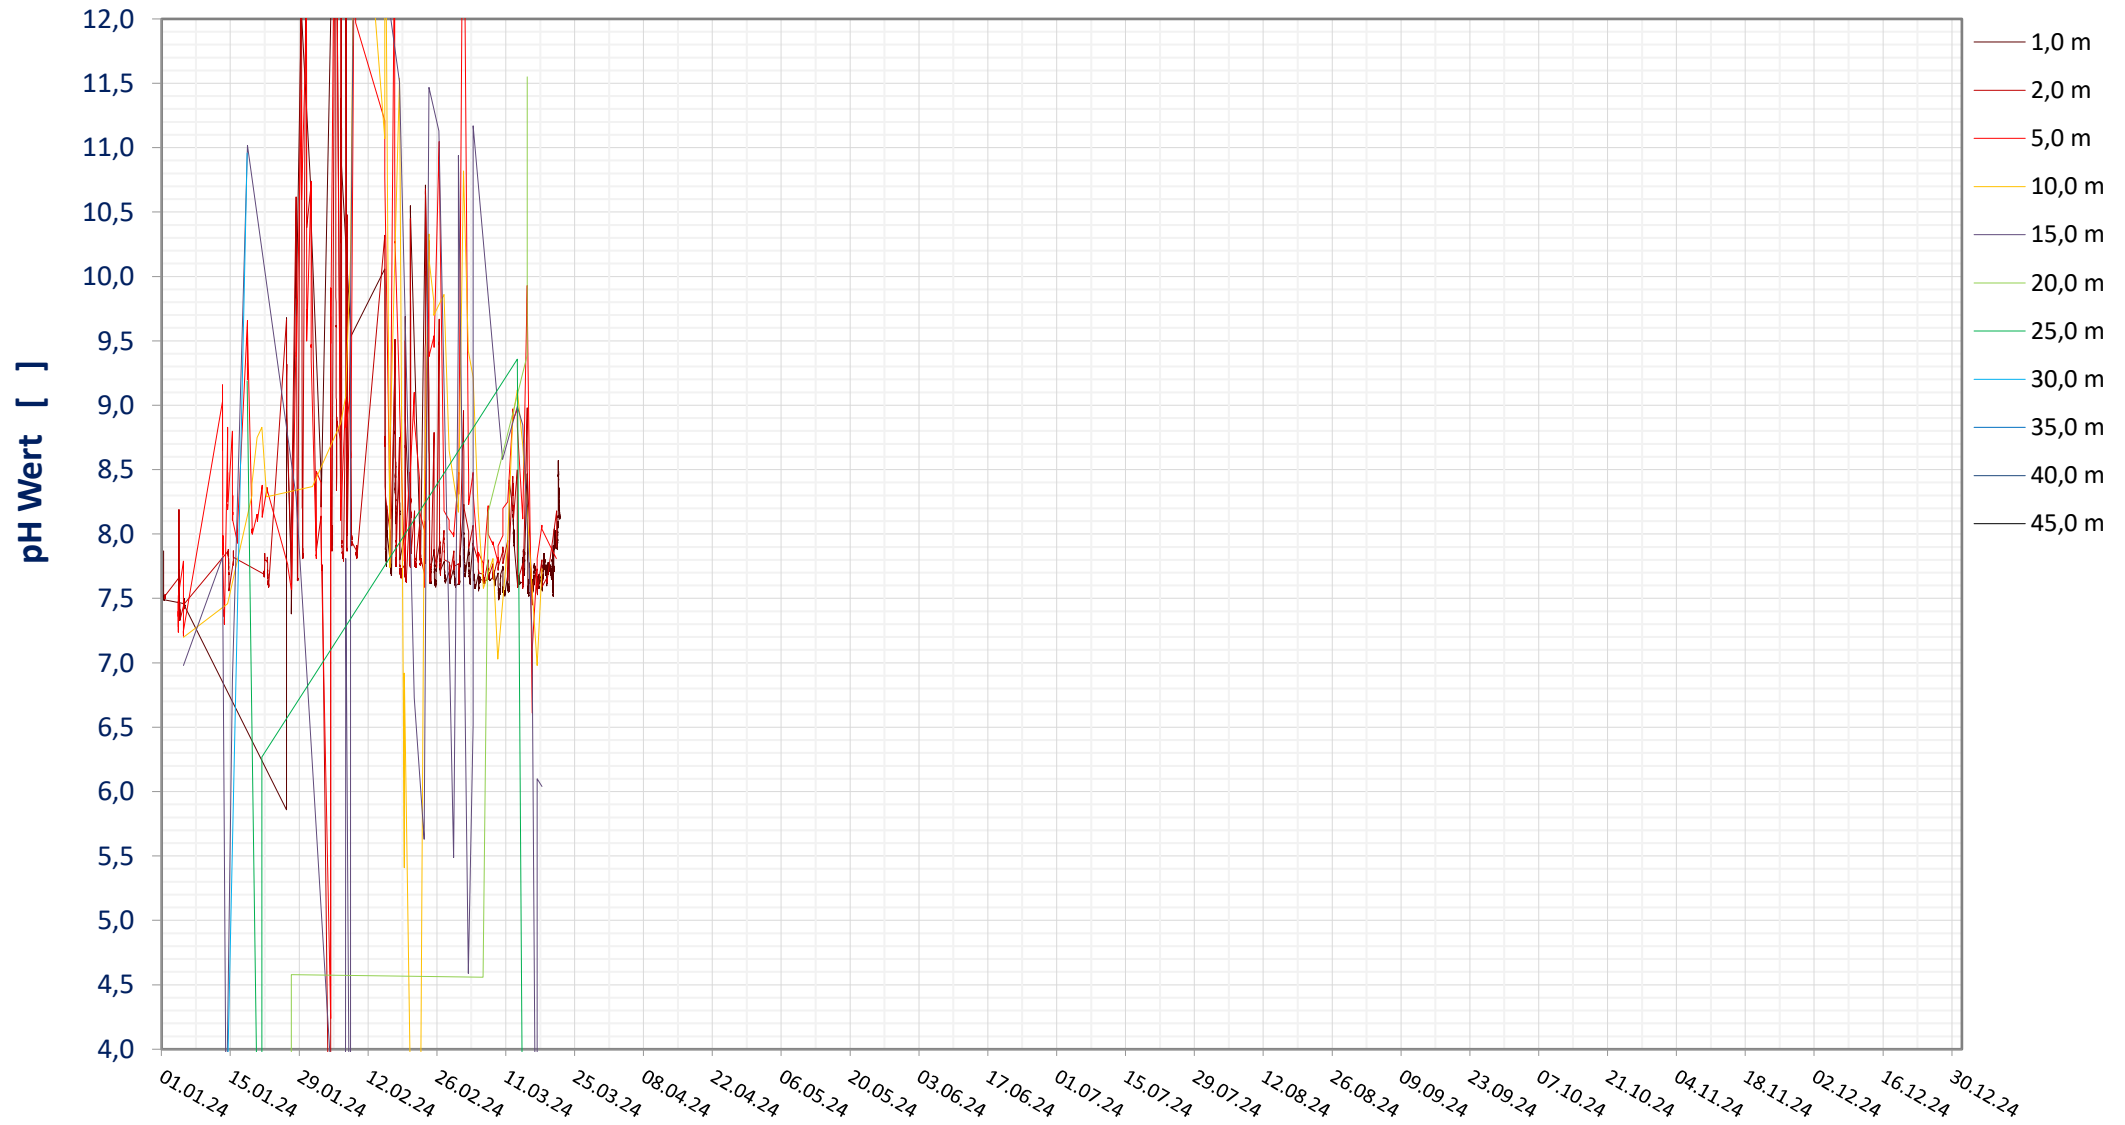

# Online Station OTTENSTEIN - Stausee

## pH - WERT

Bereinigte 2 Minuten Online Messwerte vorbehaltlich weiterer Detailevaluierung