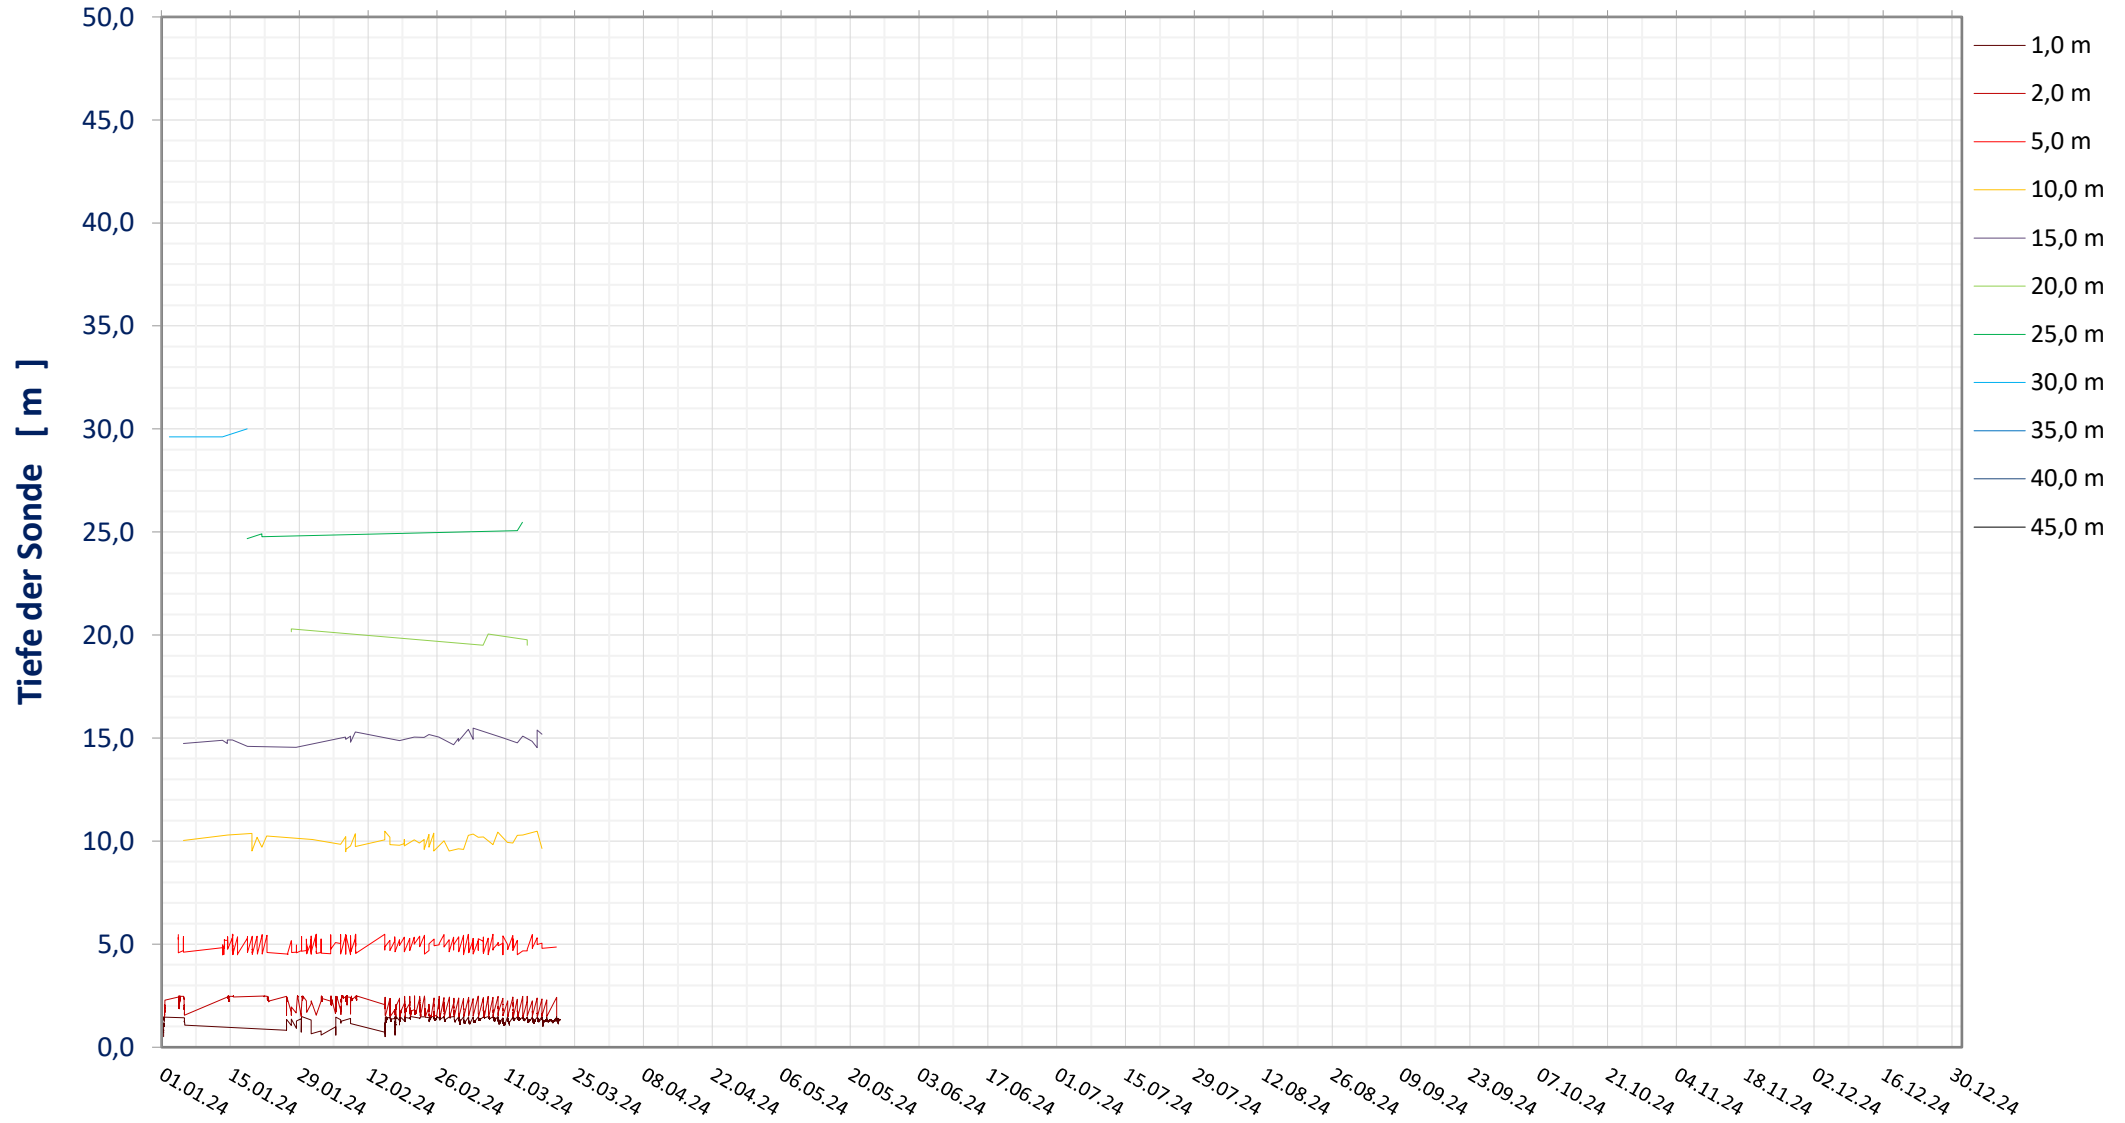

Online Station OTTENSTEIN - Stausee MESSTIEFE SONDE

Bereinigte 2 Minuten Online Messwerte vorbehaltlich weiterer Detailevaluierung