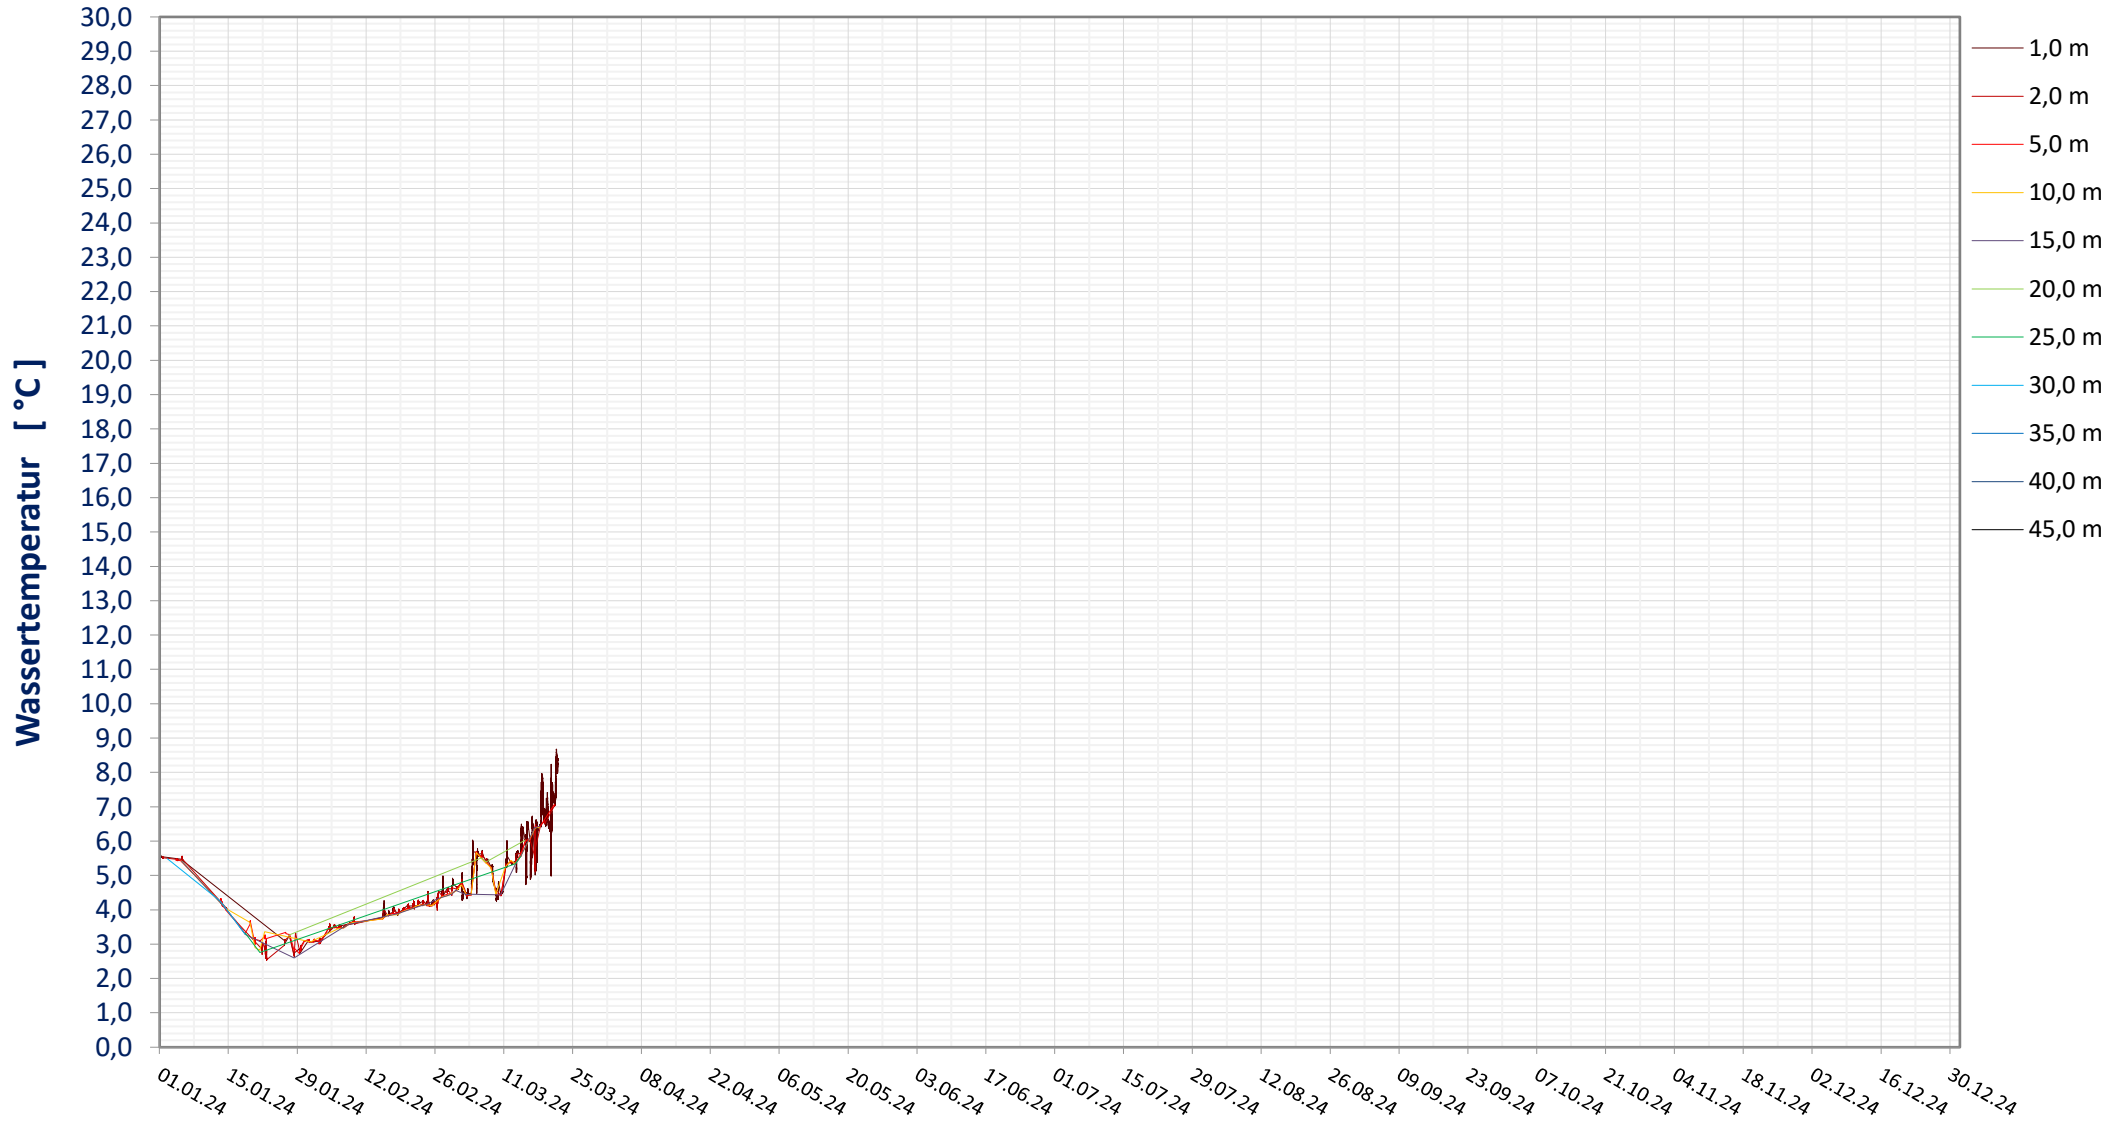

Online Station OTTENSTEIN - Stausee

WASSEITEMPERATUR

Bereinigte 2 Minuten Online Messwerte vorbehaltlich weiterer Detailevaluierung