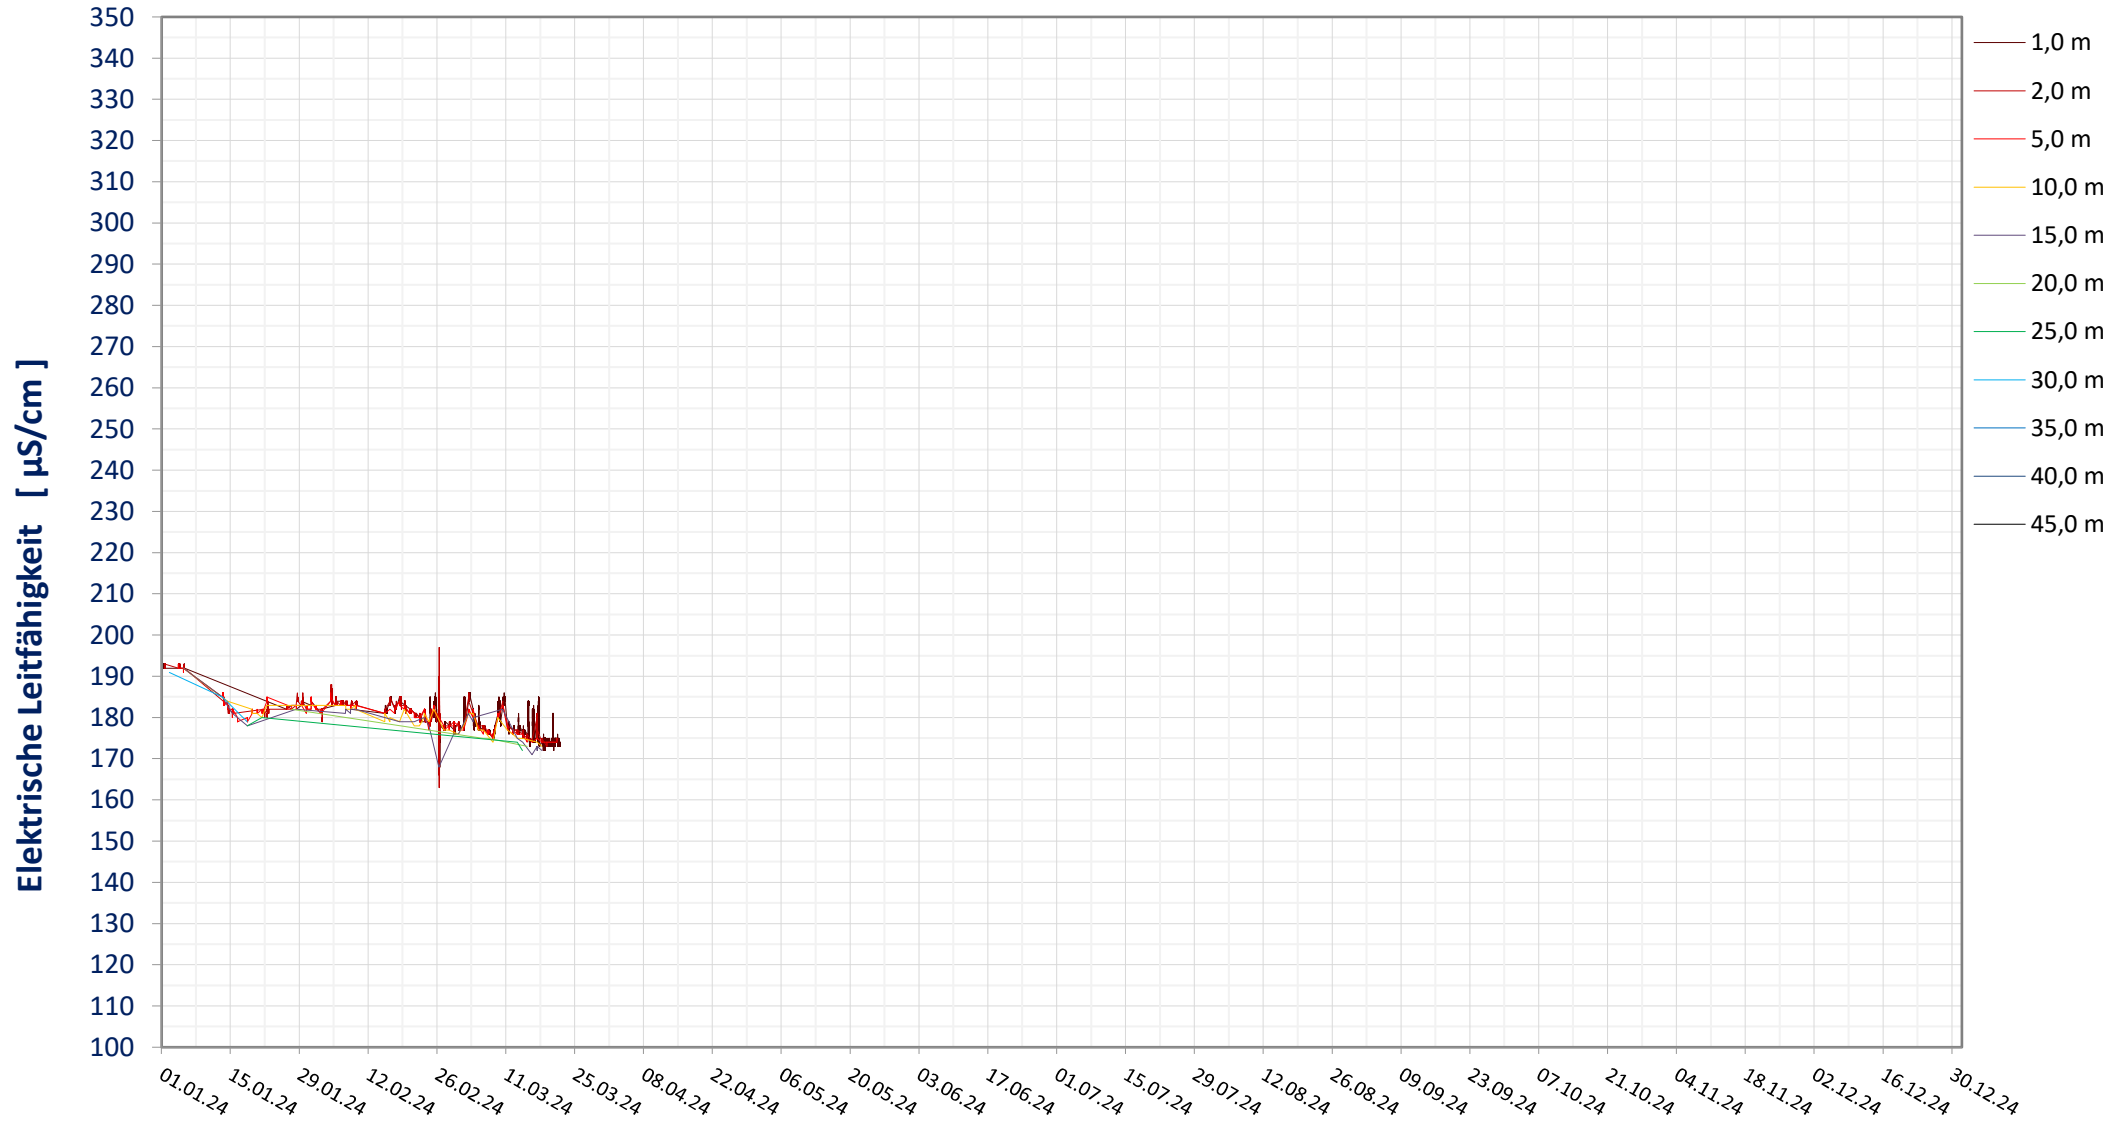

Online Station OTTENSTEIN - Stausee

ELEKTRISCHE LEITFÄHIGKEIT

Bereinigte 2 Minuten Online Messwerte vorbehaltlich weiterer Detailevaluierung