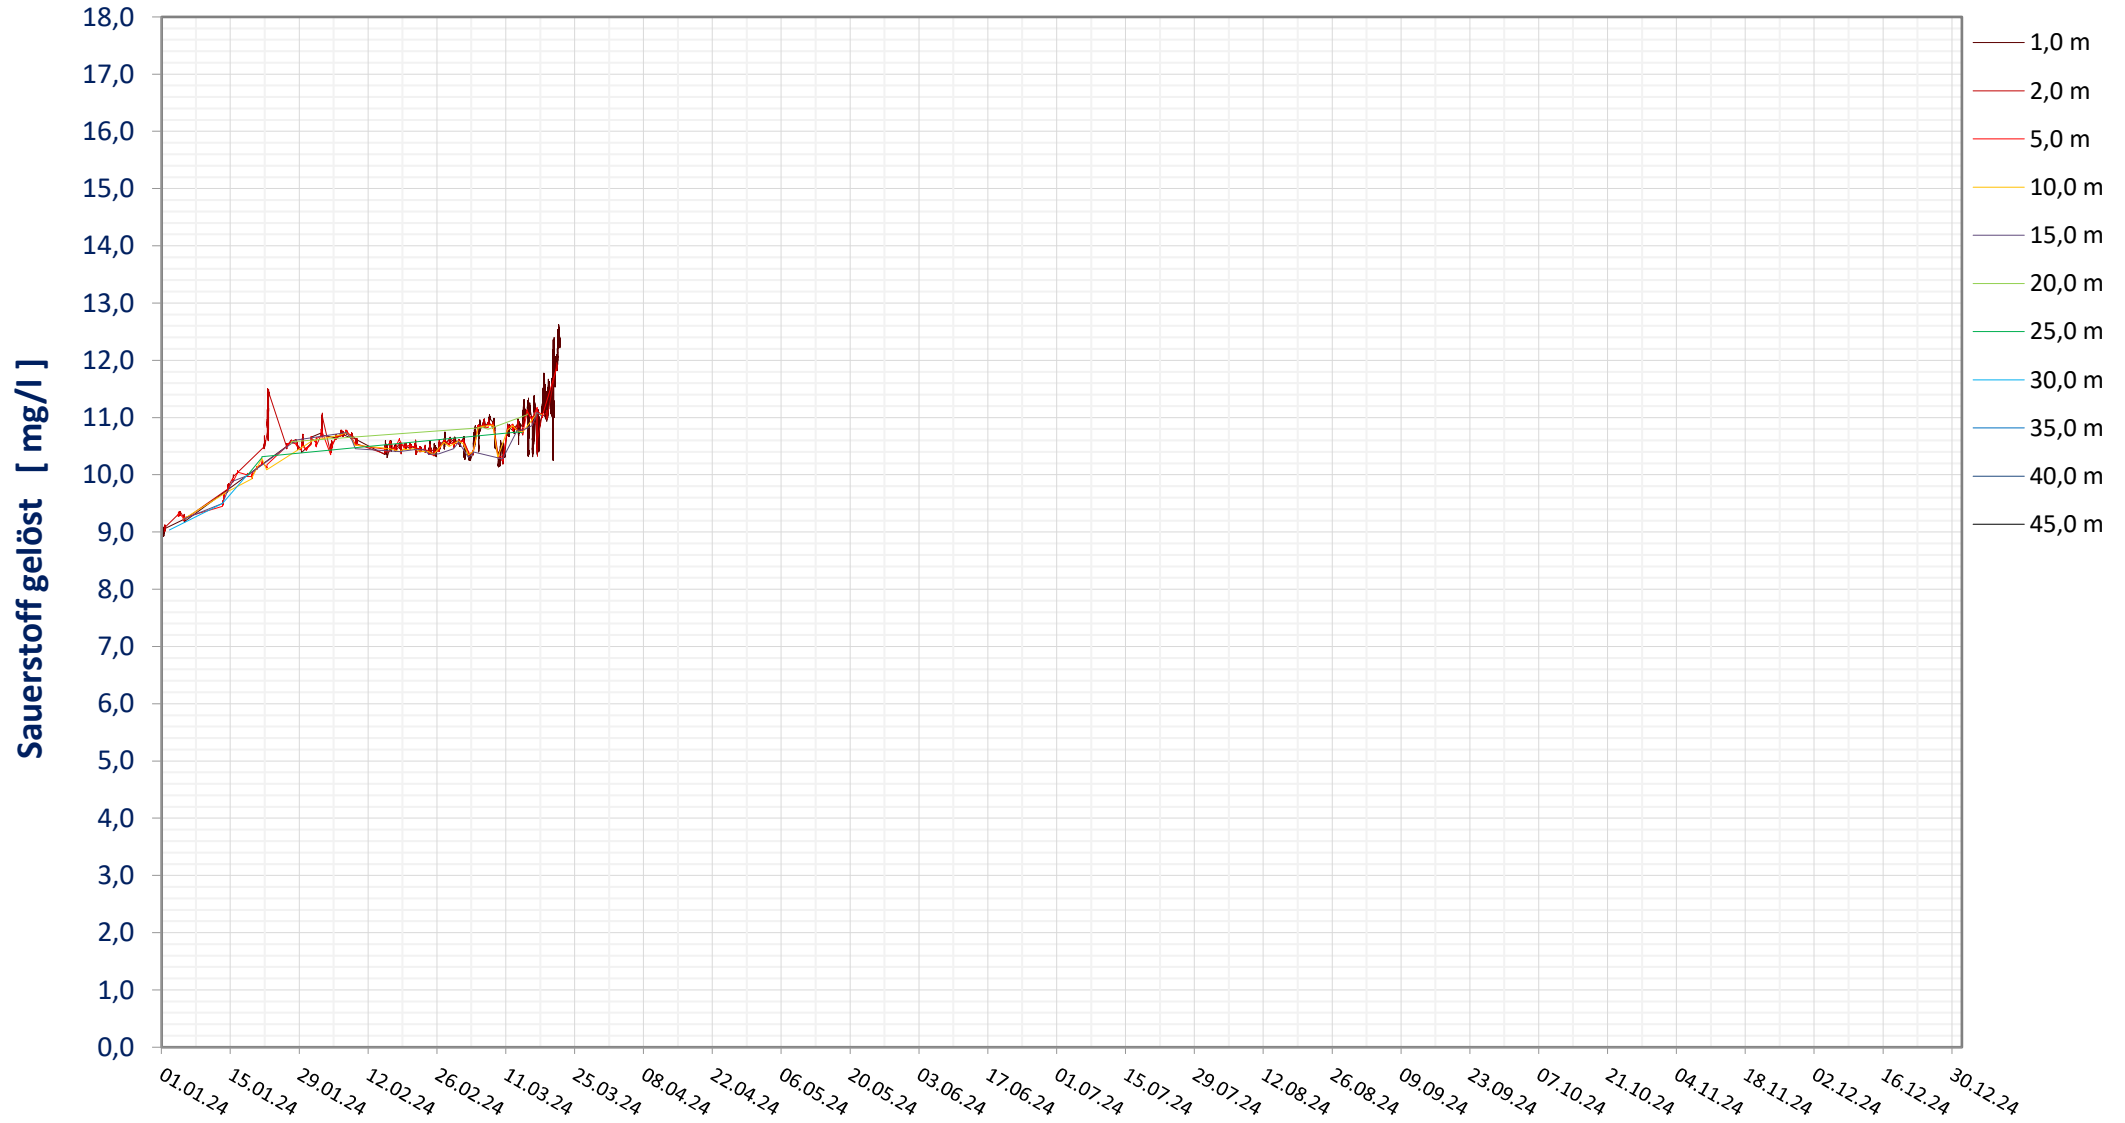

Online Station OTTENSTEIN - Stausee

SAUERSTOFFGEHALT

Bereinigte 2 Minuten Online Messwerte vorbehaltlich weiterer Detailevaluierung