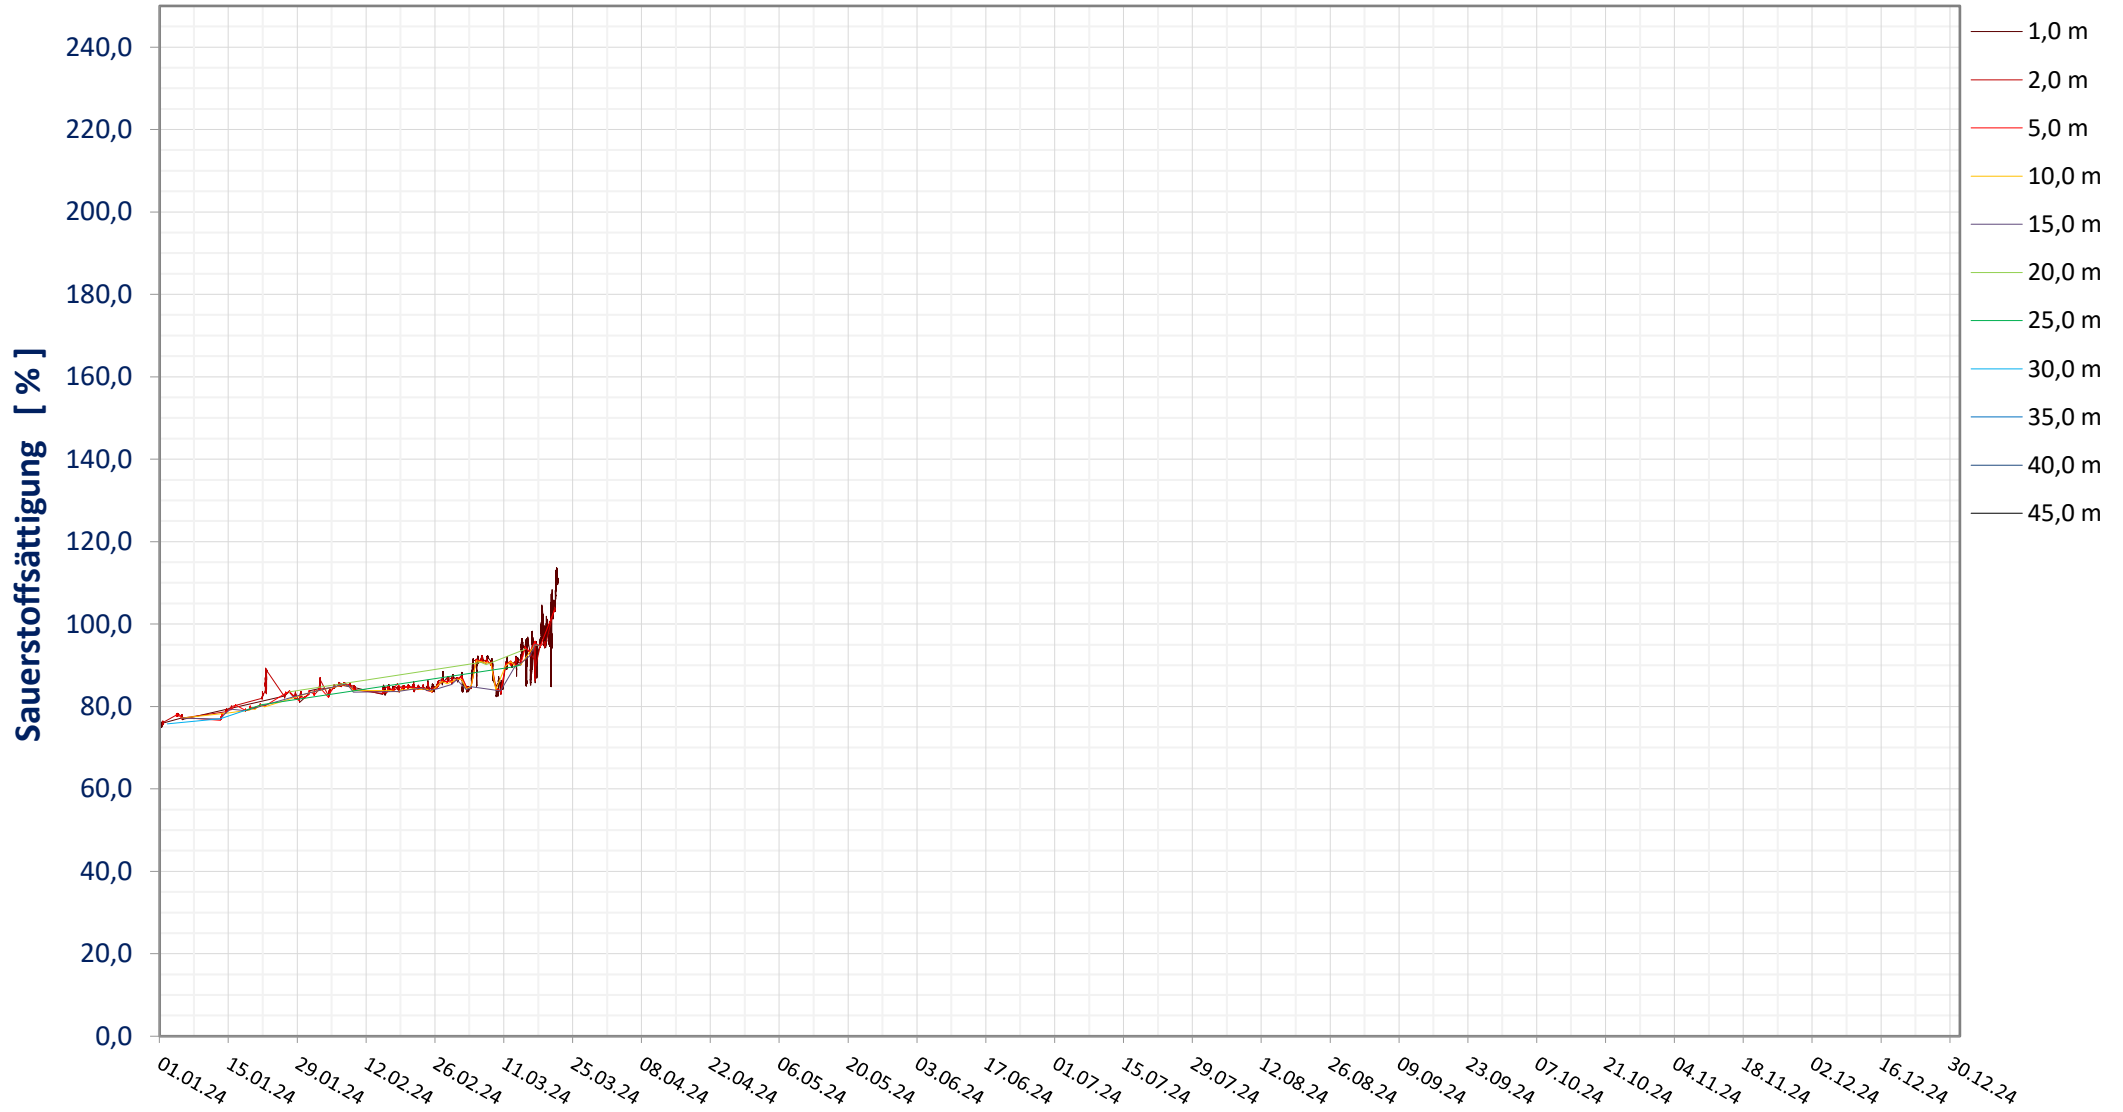

Online Station OTTENSTEIN - Stausee SAUERSTOFFSÄTTIGUNG

Bereinigte 2 Minuten Online Messwerte vorbehaltlich weiterer Detailevaluierung