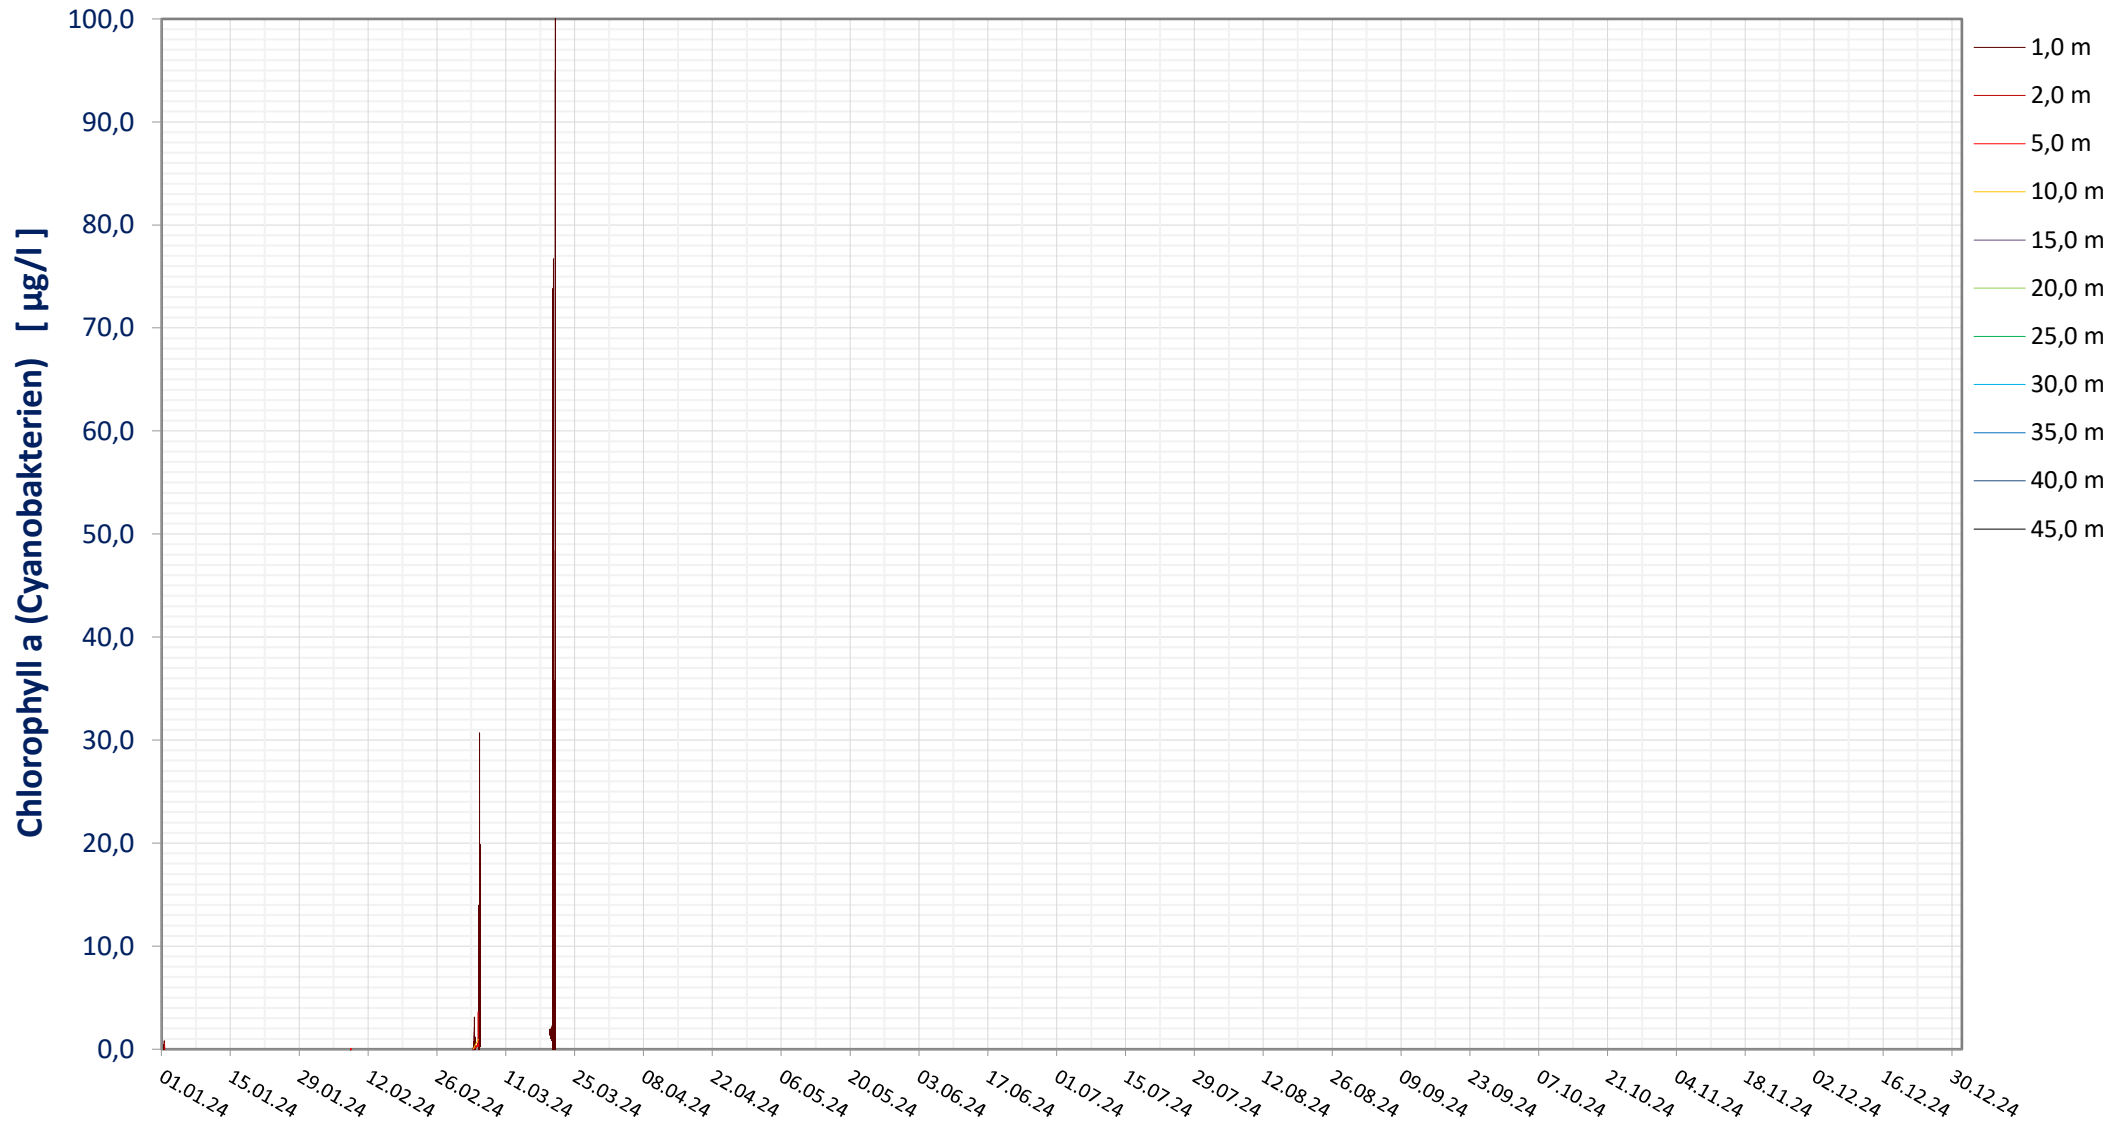

Online Station OTTENSTEIN - Stausee Cyanobakterien - CHLOROPHYLL a

Bereinigte 2 Minuten Online Messwerte vorbehaltlich weiterer Detailevaluierung