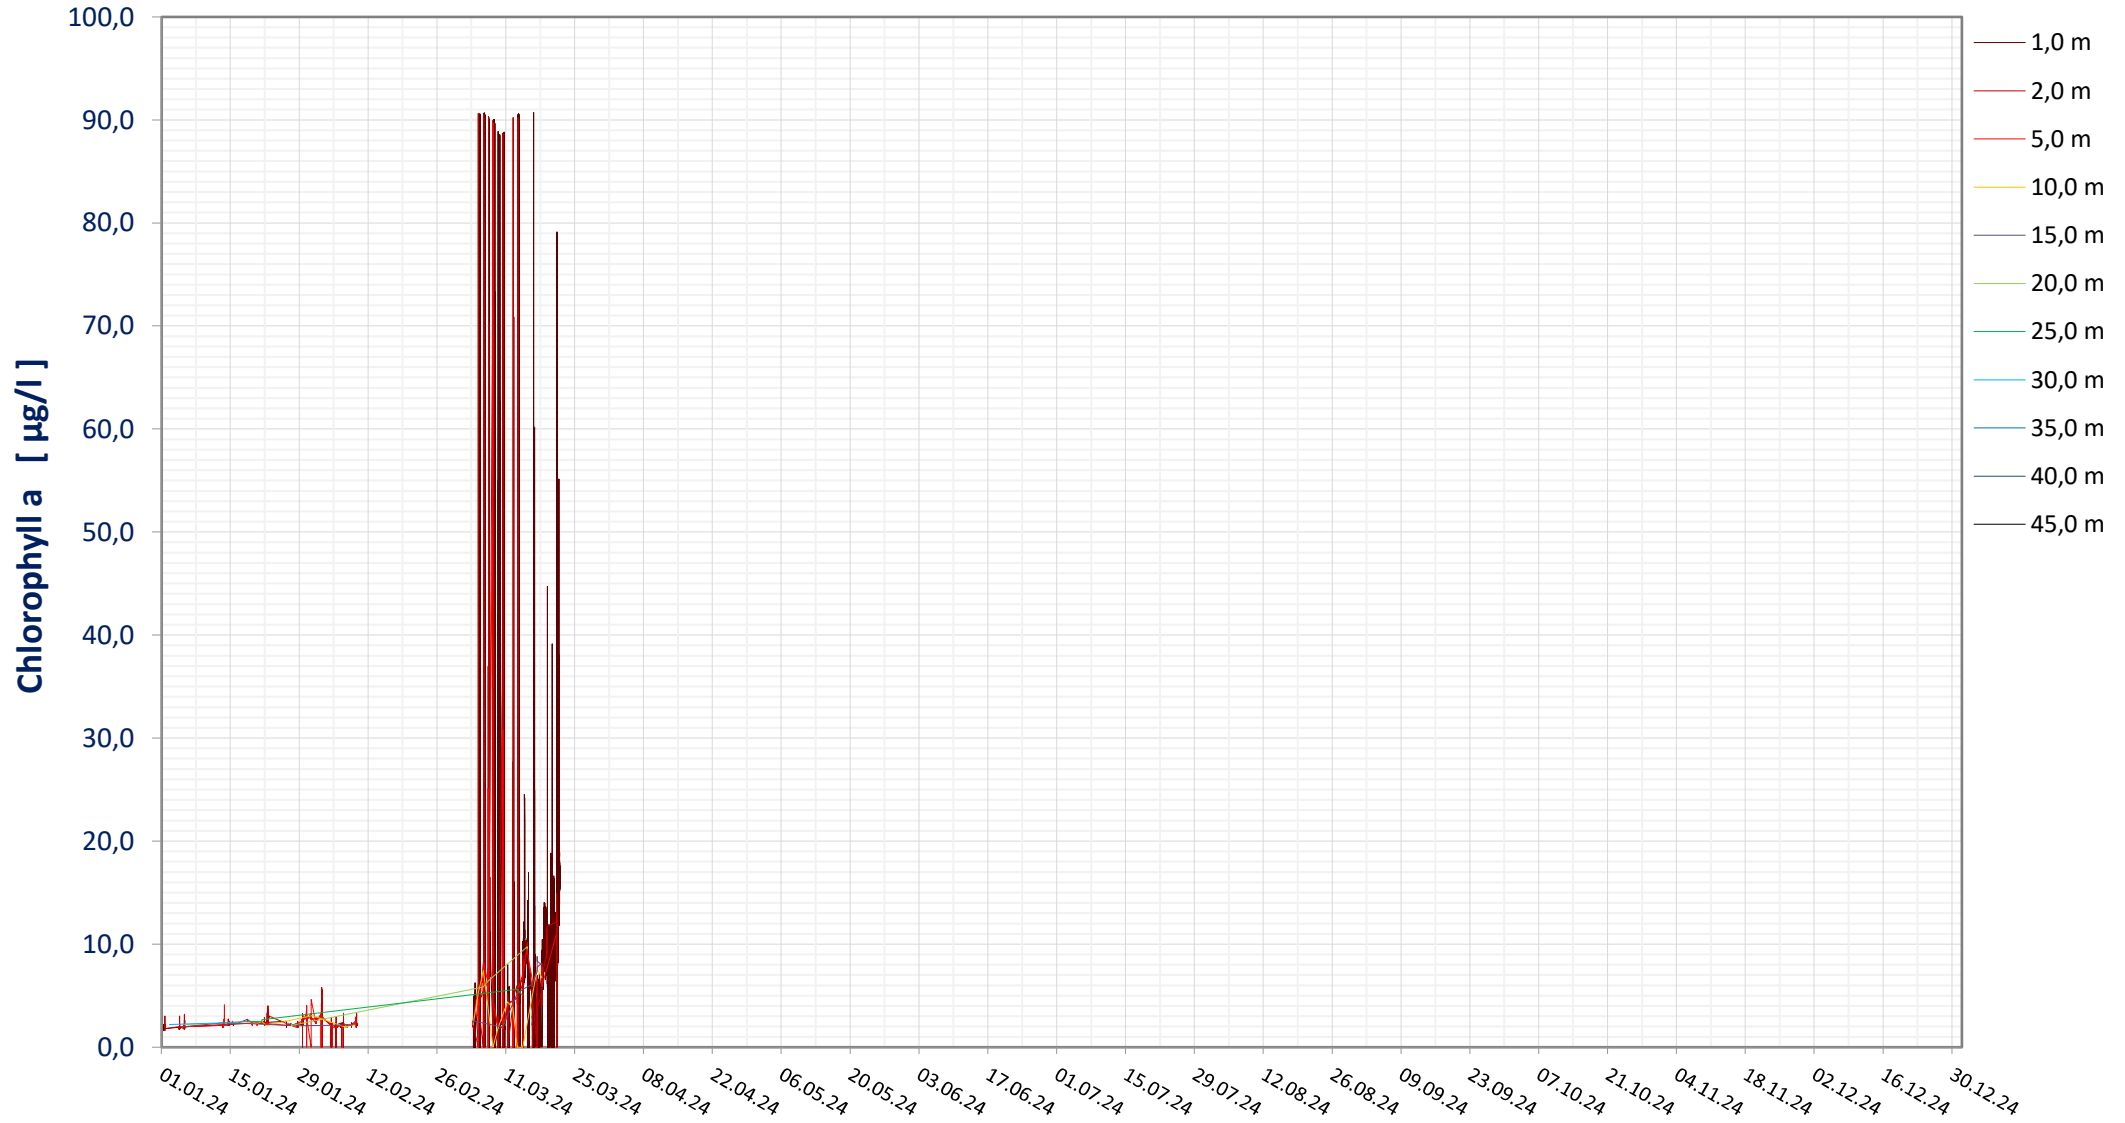

# Online Station OTTENSTEIN - Stausee gesamt CHLOROPHYLL a

Bereinigte 2 Minuten Online Messwerte vorbehaltlich weiterer Detailevaluierung