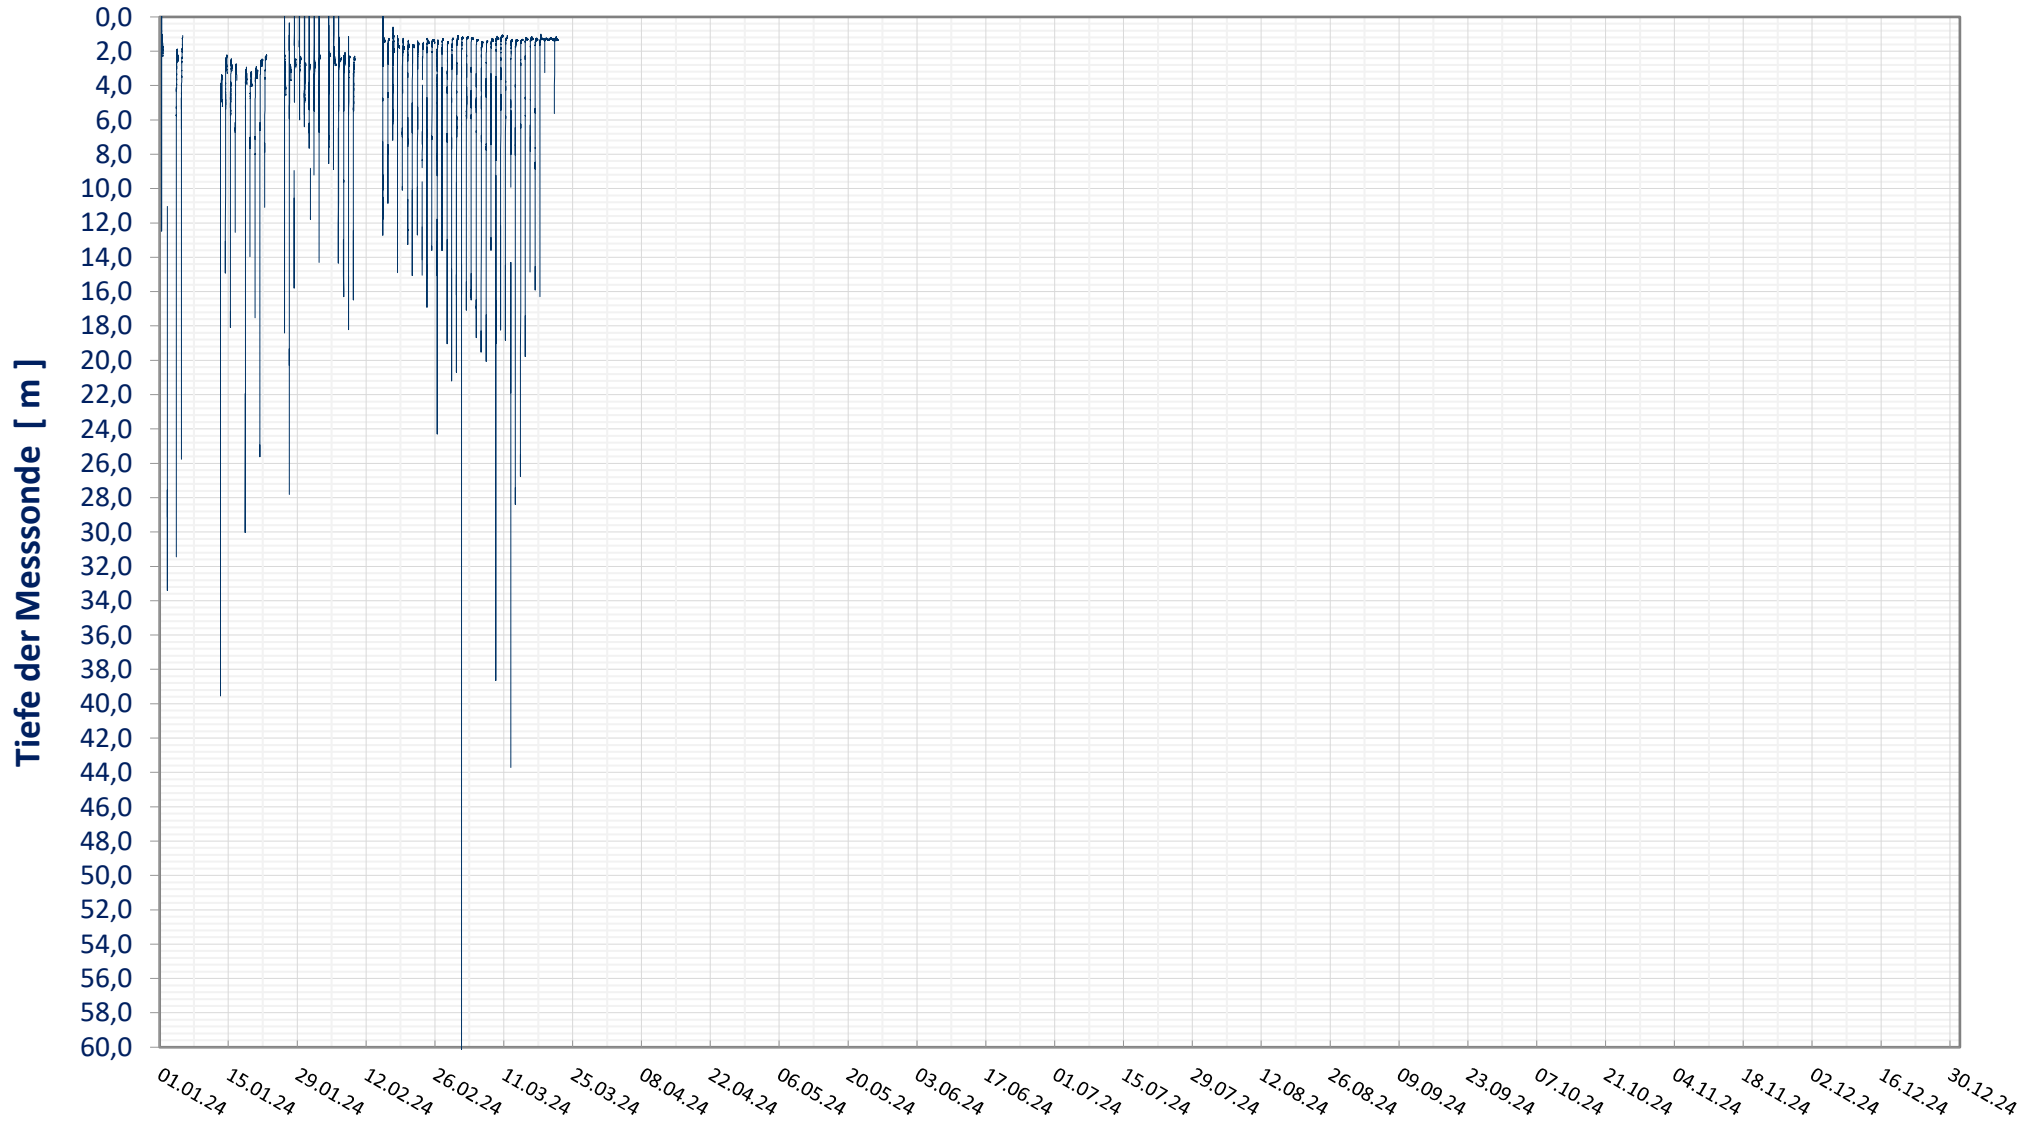

# Online Station OTTENSTEIN - Stausee

## MESSTIEFE DER SONDE

**Bereinigte 2 Minuten Online Messwerte vorbehaltlich weiterer Detailevaluierung**