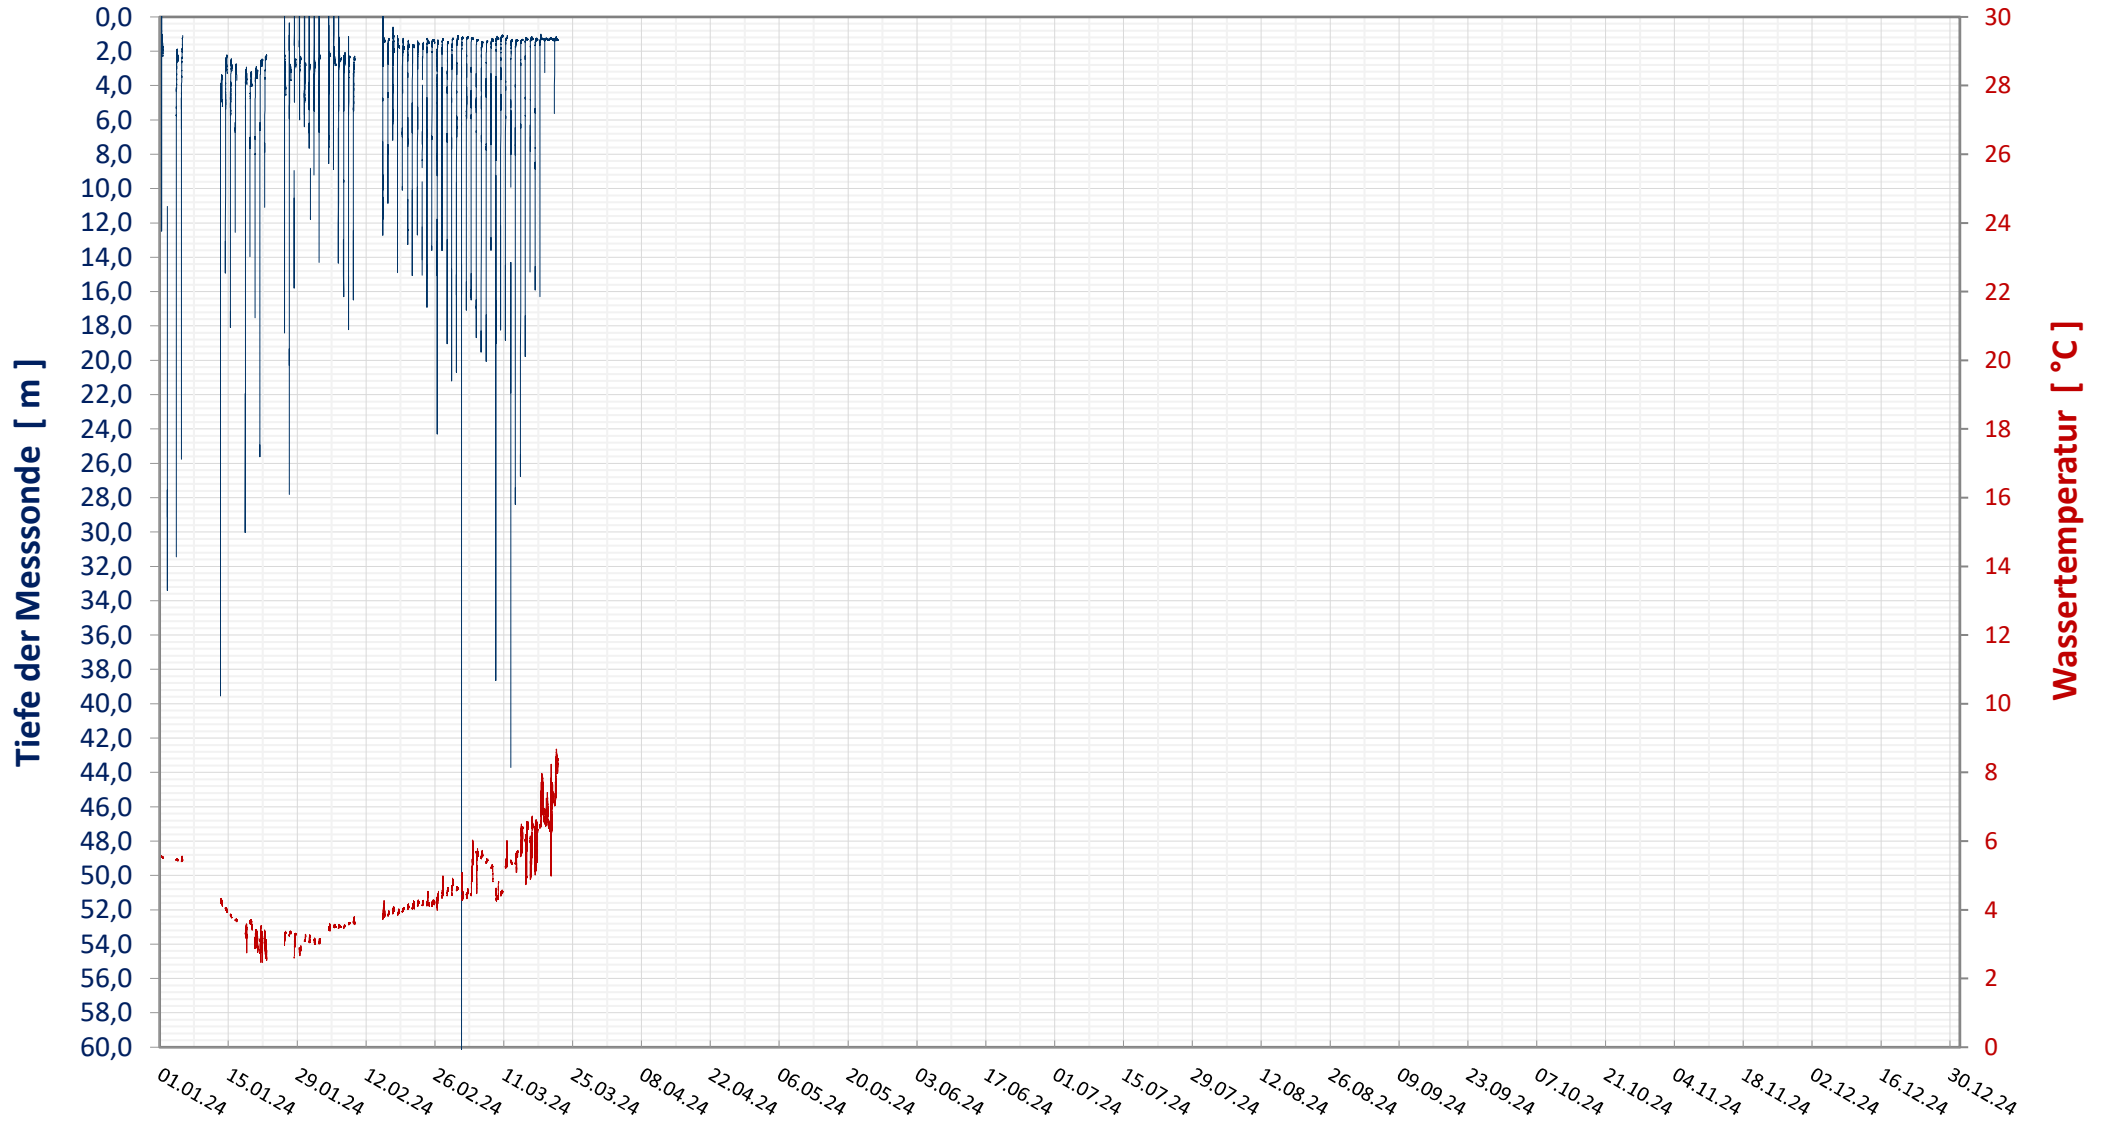

Online Station OTTENSTEIN - Stausee

WASSEITEMPERATUR

Bereinigte 2 Minuten Online Messwerte vorbehaltlich weiterer Detailevaluierung