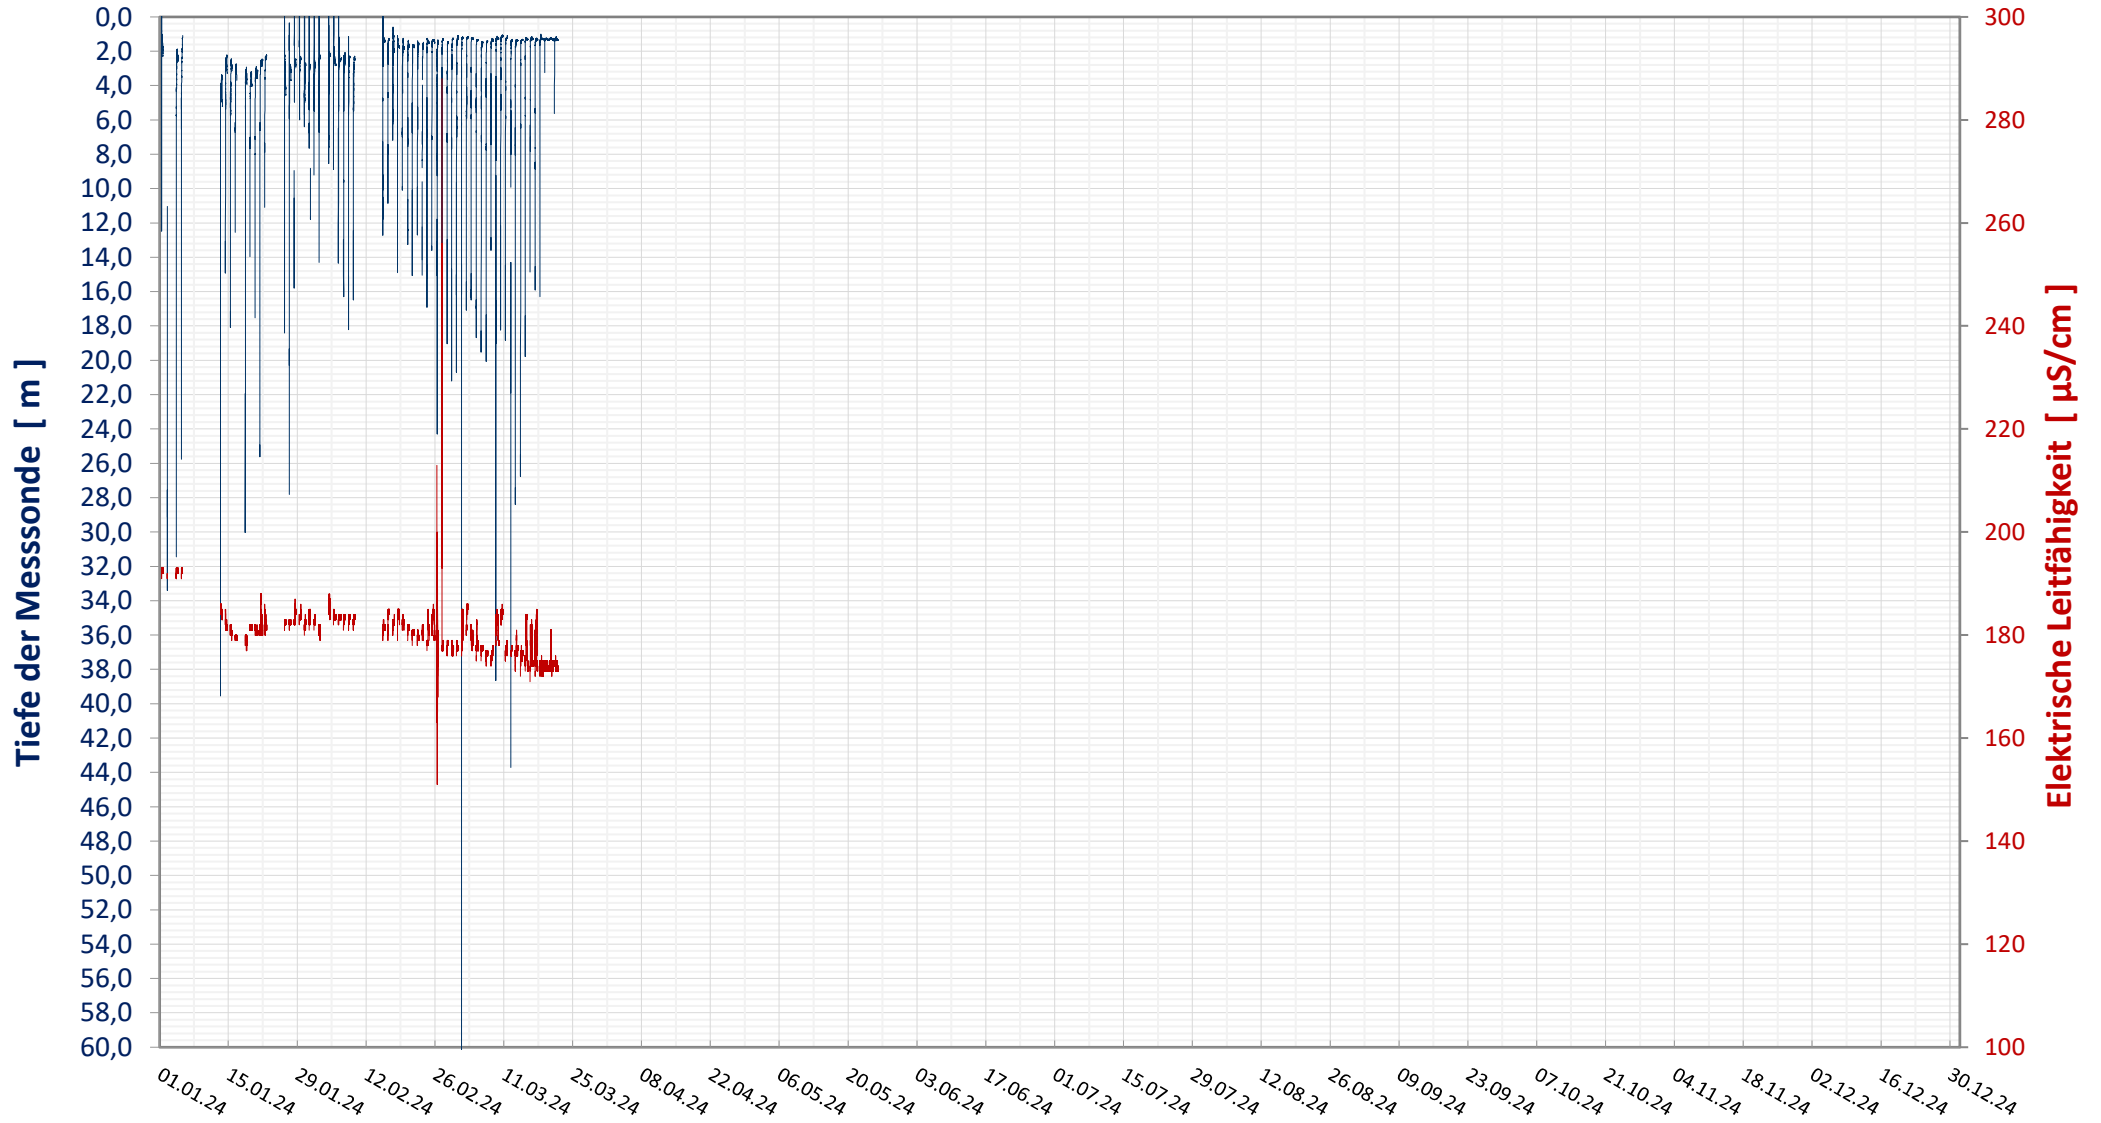

Online Station OTTENSTEIN - Stausee ELEKTRISCHE LEITFÄHIGKEIT

Bereinigte 2 Minuten Online Messwerte vorbehaltlich weiterer Detailevaluierung