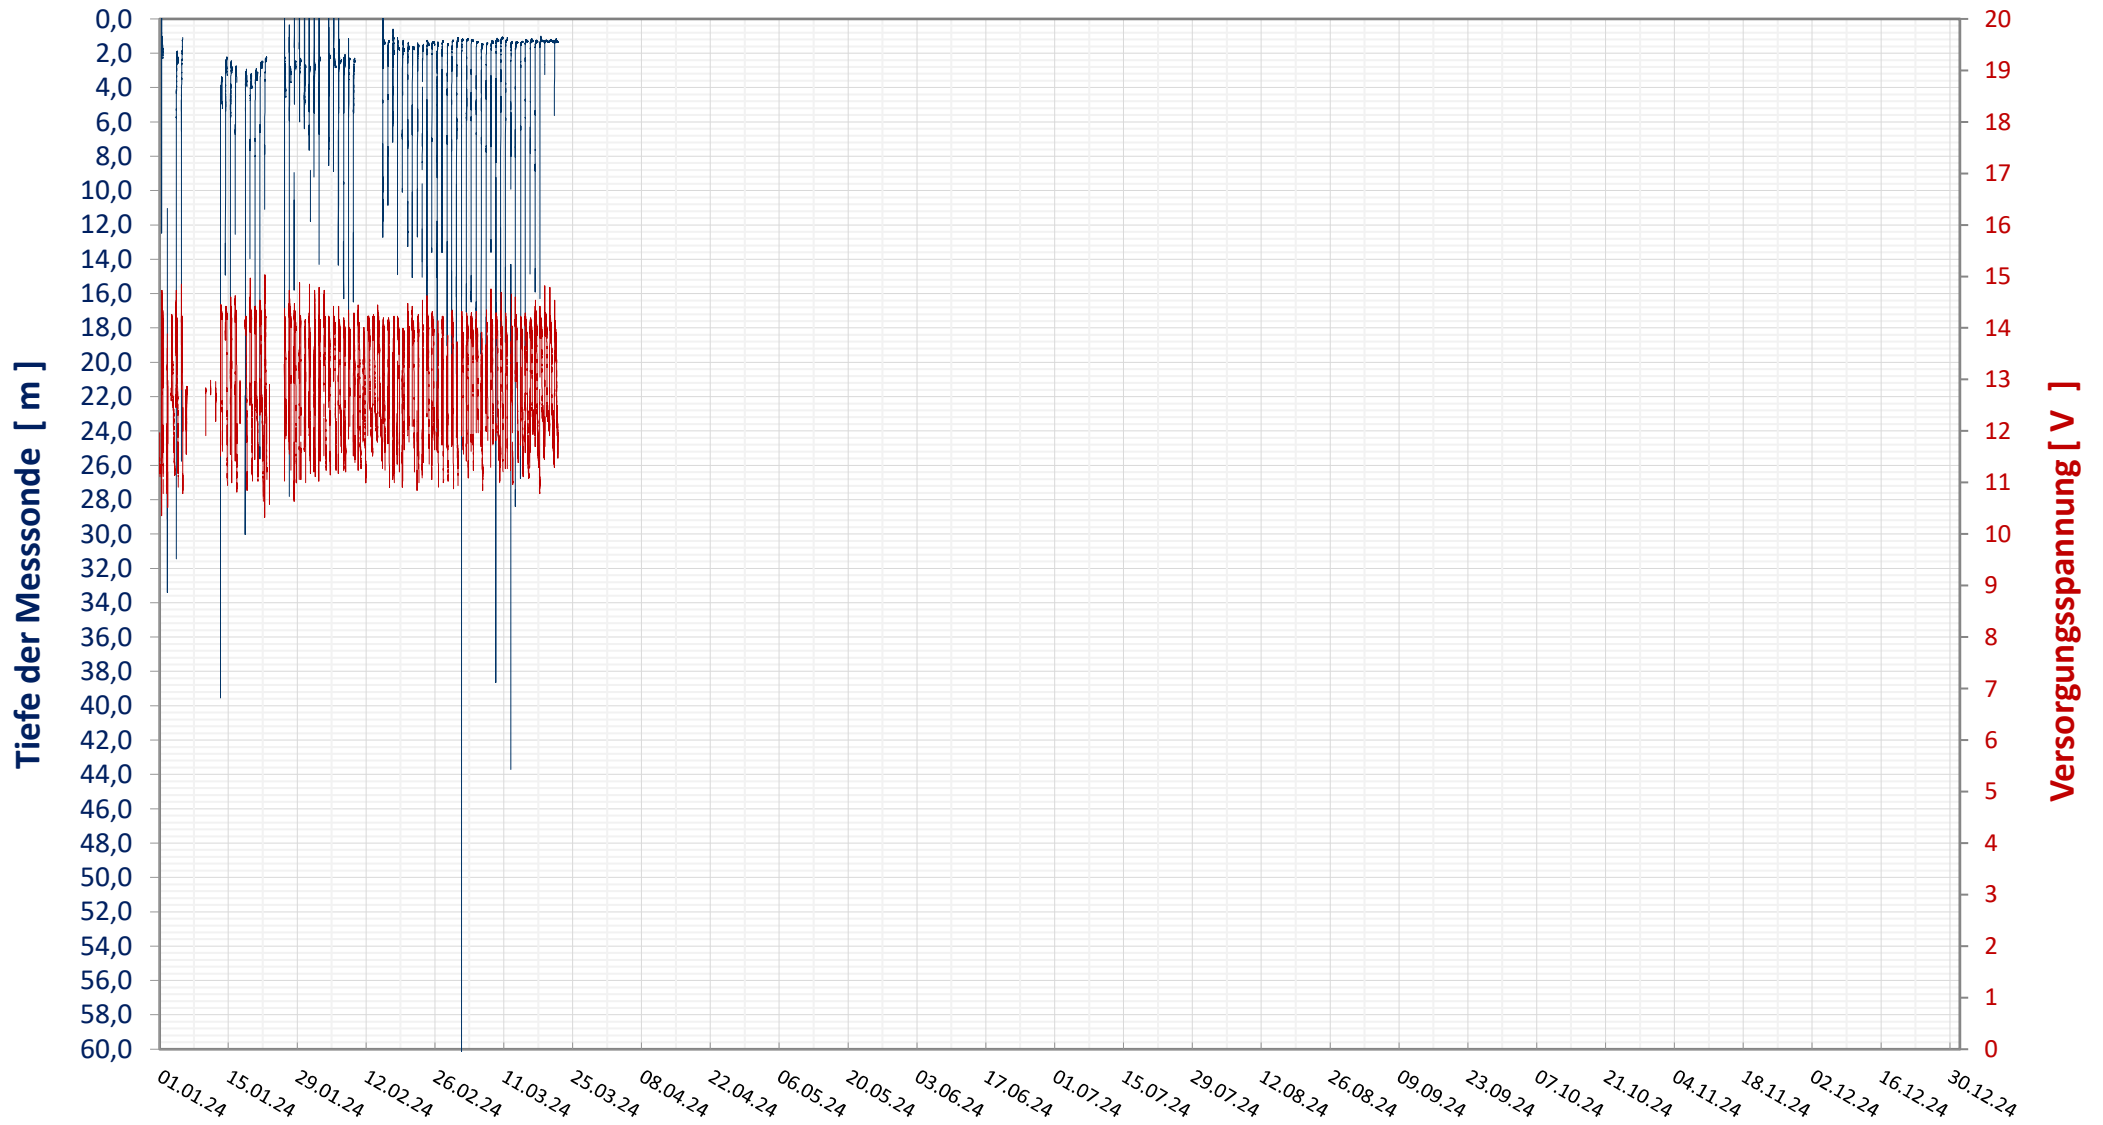

Online Station OTTENSTEIN - Stausee VERSORGUNGSSPANNUNG DATALOGGER

Bereinigte 2 Minuten Online Messwerte vorbehaltlich weiterer Detailevaluierung