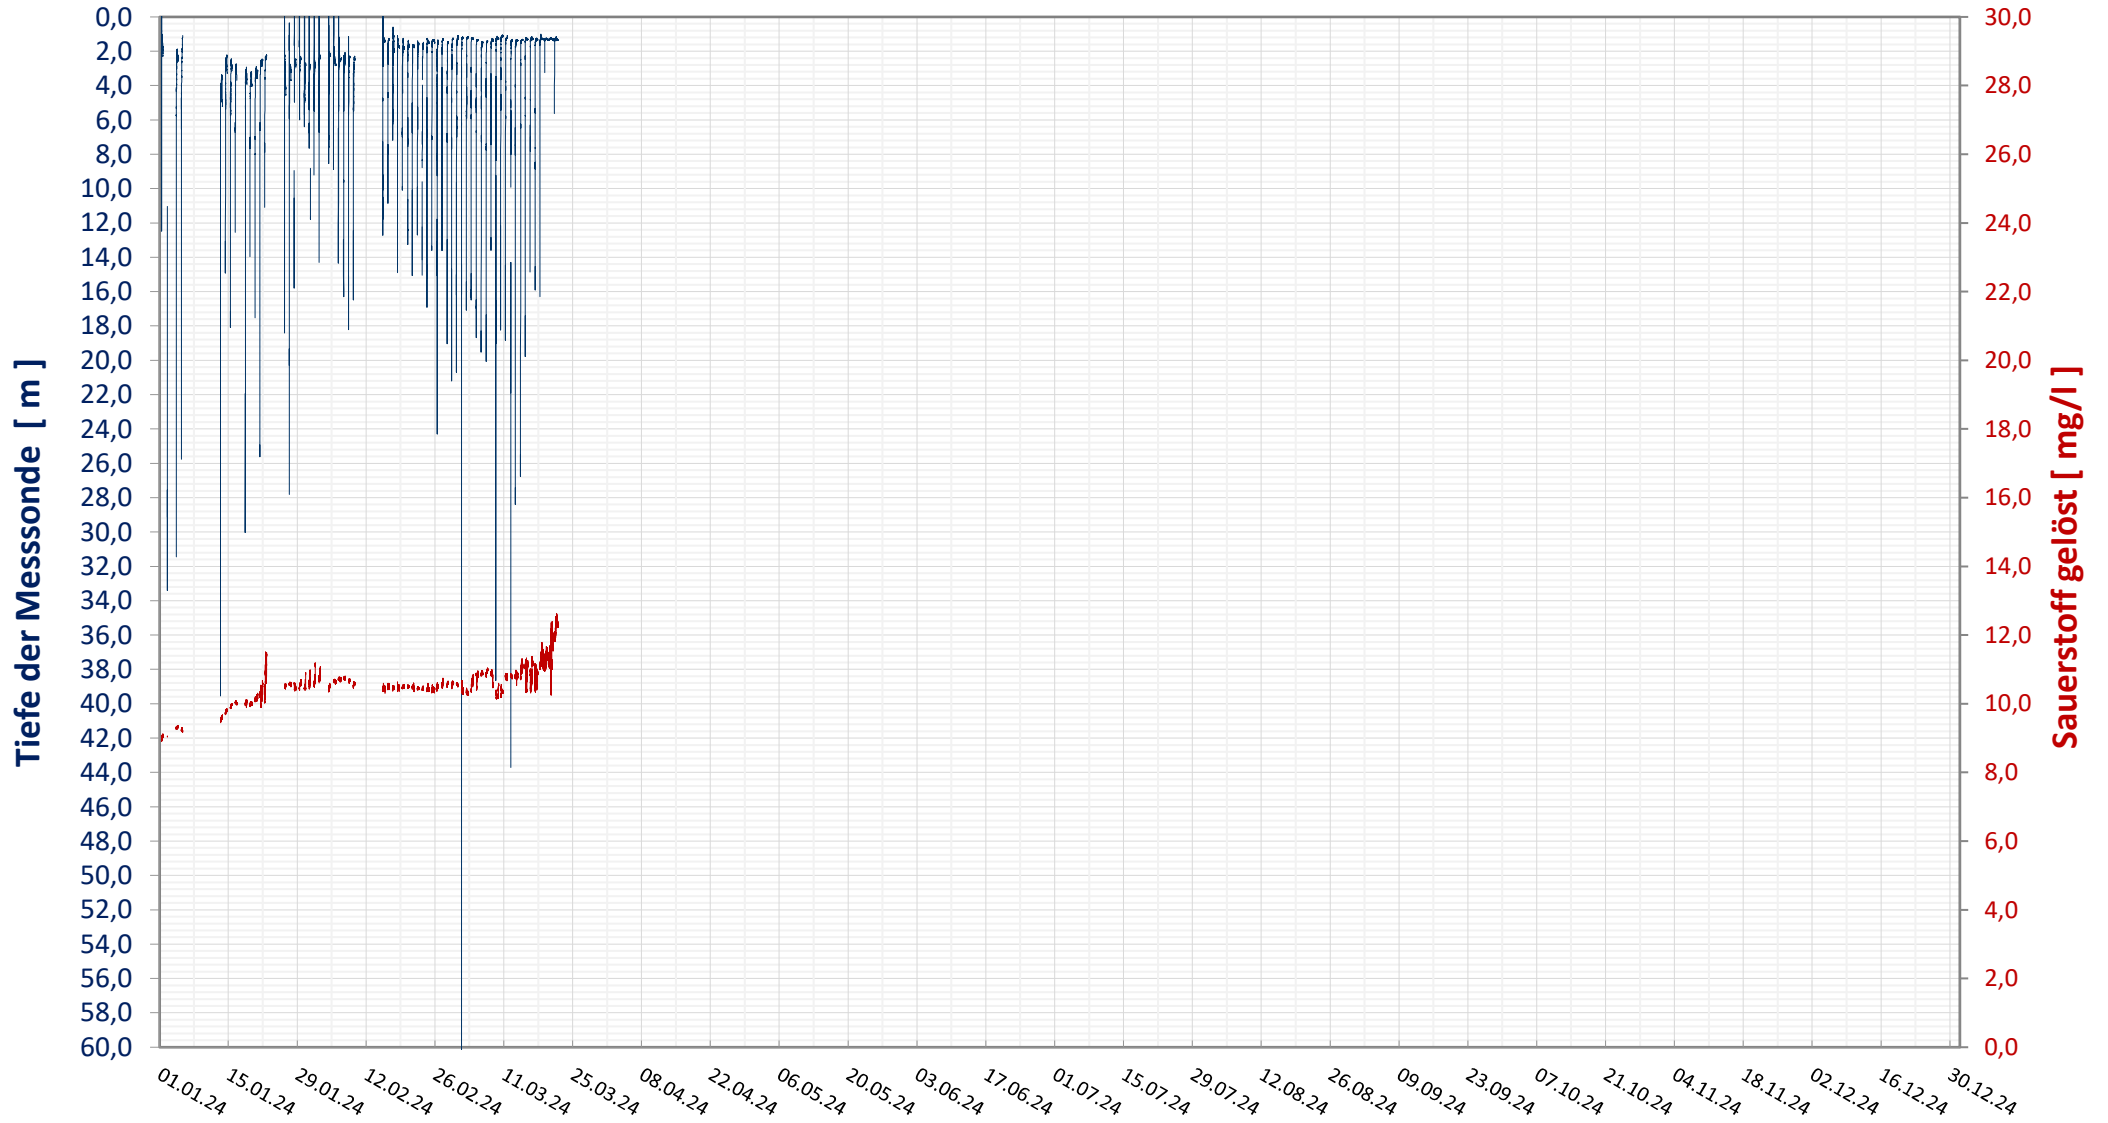

Online Station OTTENSTEIN - Stausee

SAUERSTOFFGEHALT

Bereinigte 2 Minuten Online Messwerte vorbehaltlich weiterer Detailevaluierung