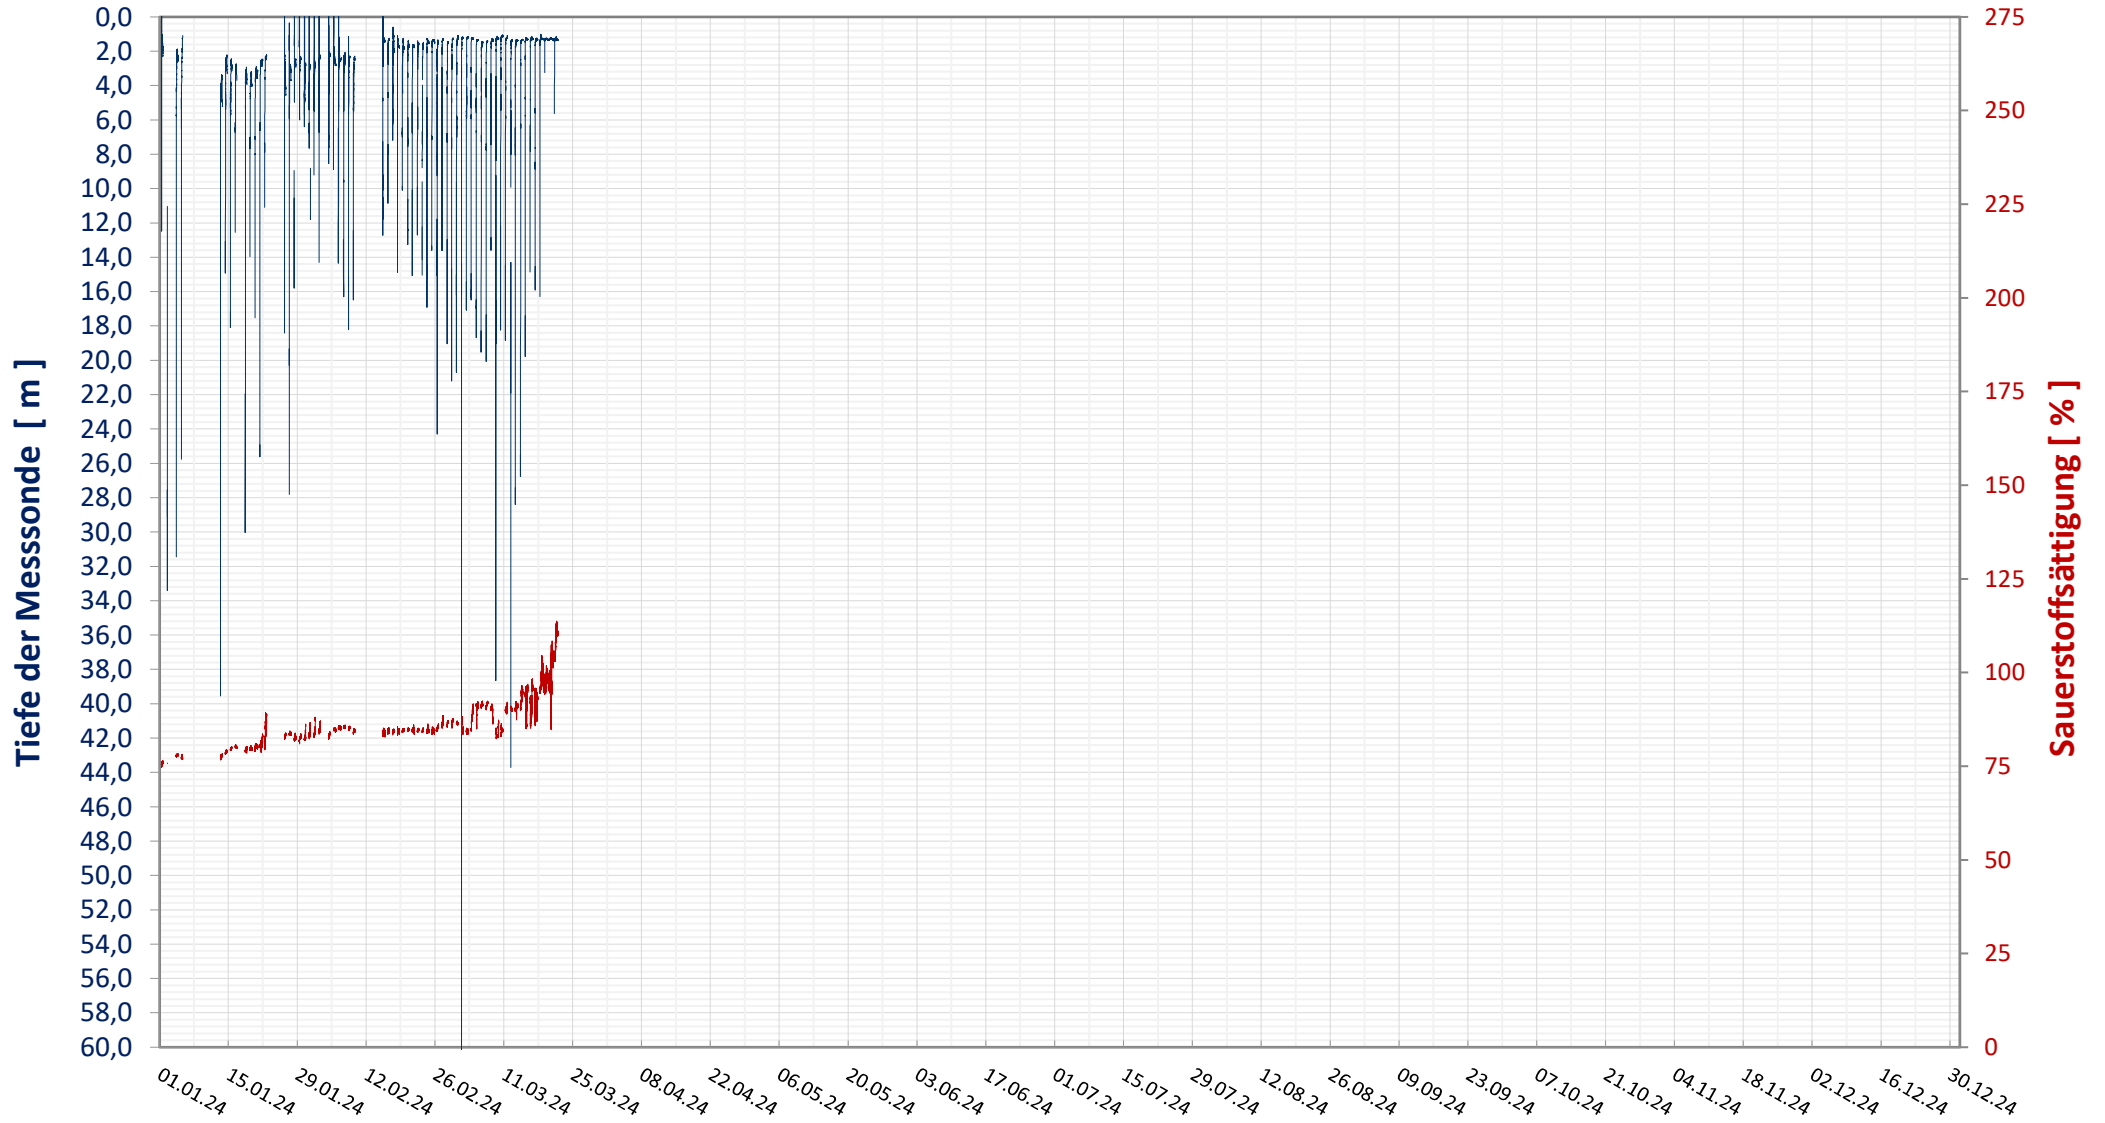

Online Station OTTENSTEIN - Stausee SAUERSTOFFSÄTTIGUNG

Bereinigte 2 Minuten Online Messwerte vorbehaltlich weiterer Detailevaluierung