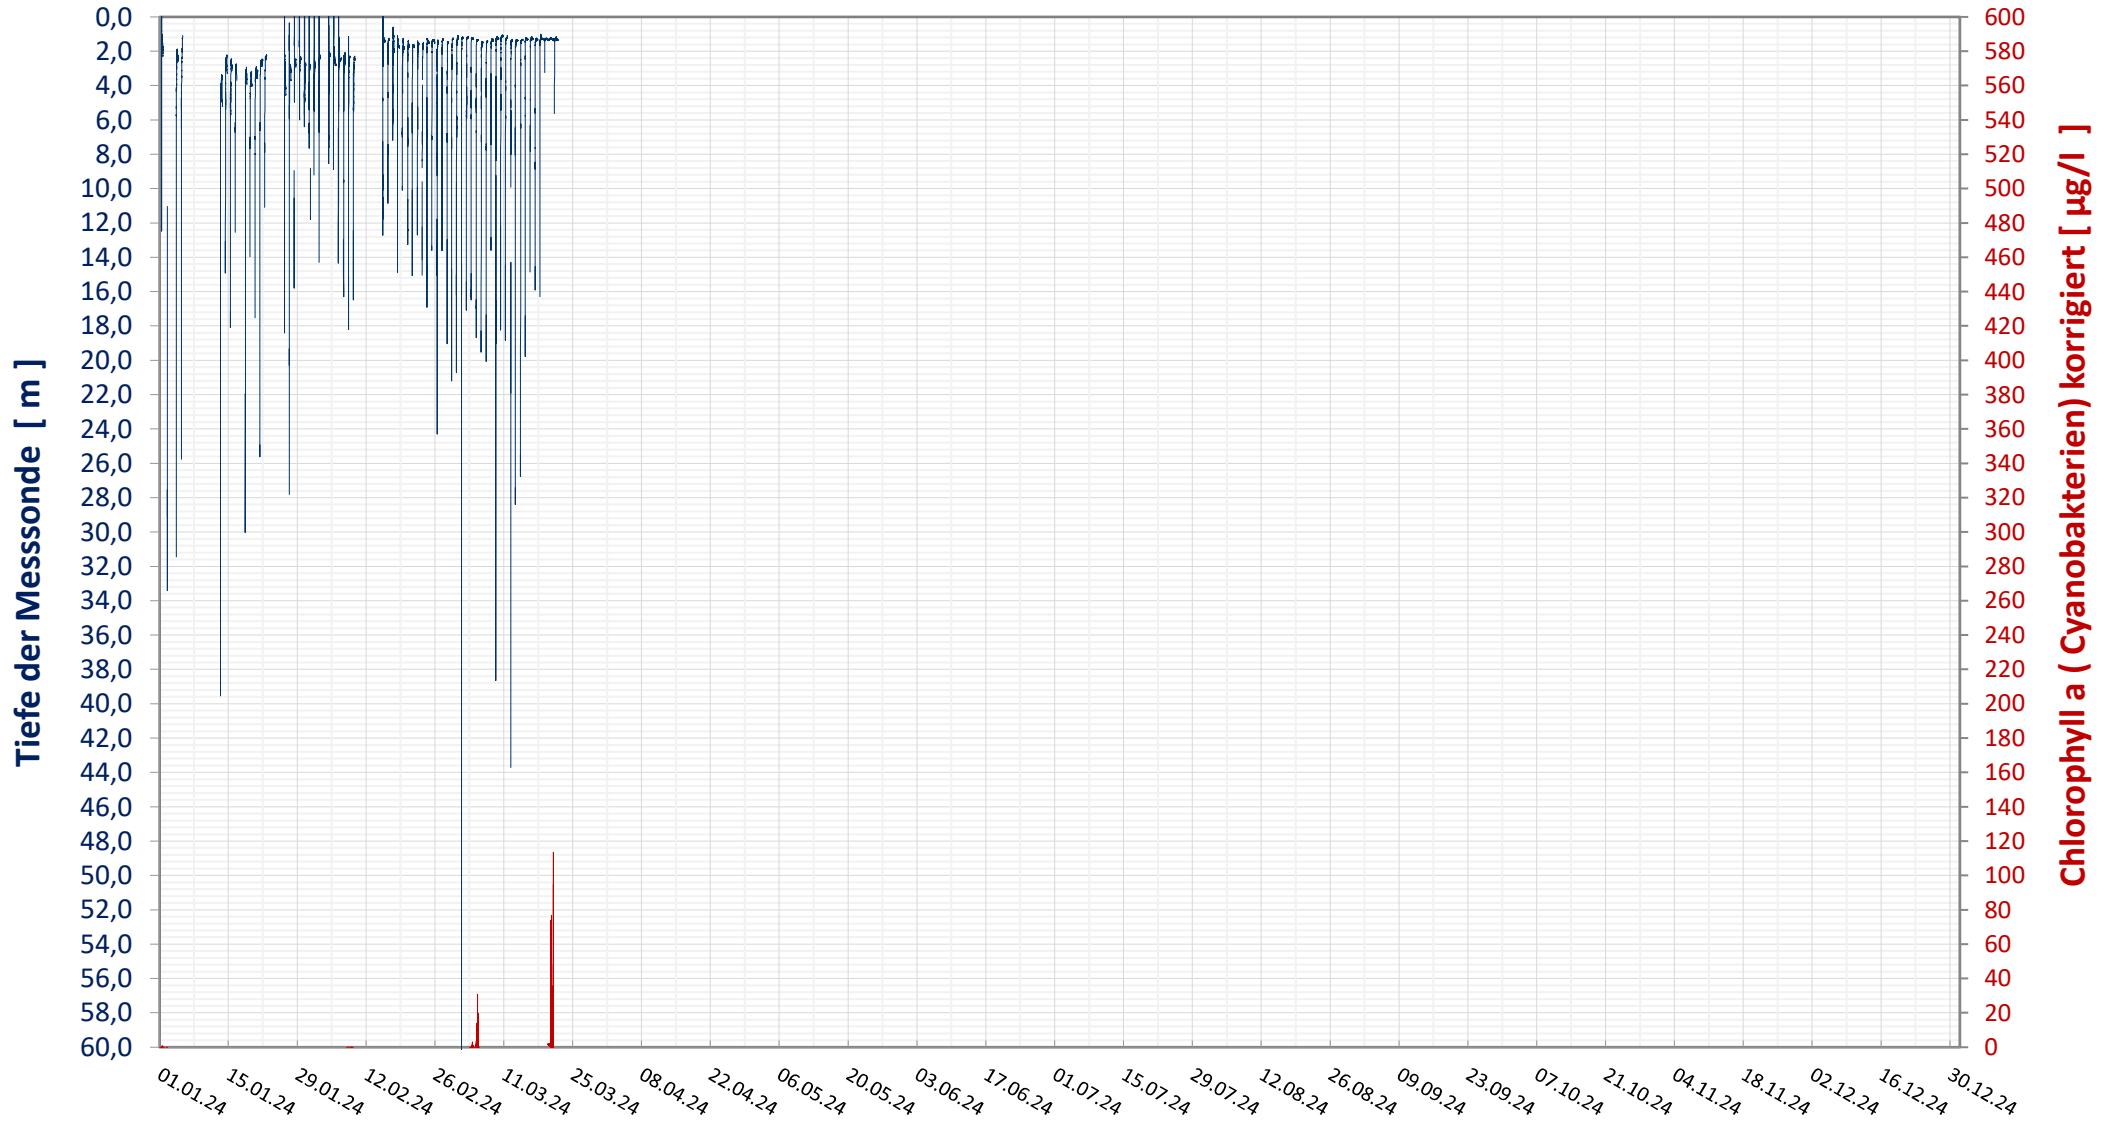

# Online Station OTTENSTEIN - Stausee Cyanobakterien - CHLOROPHYLL a

Bereinigte 2 Minuten Online Messwerte vorbehaltlich weiterer Detailevaluierung