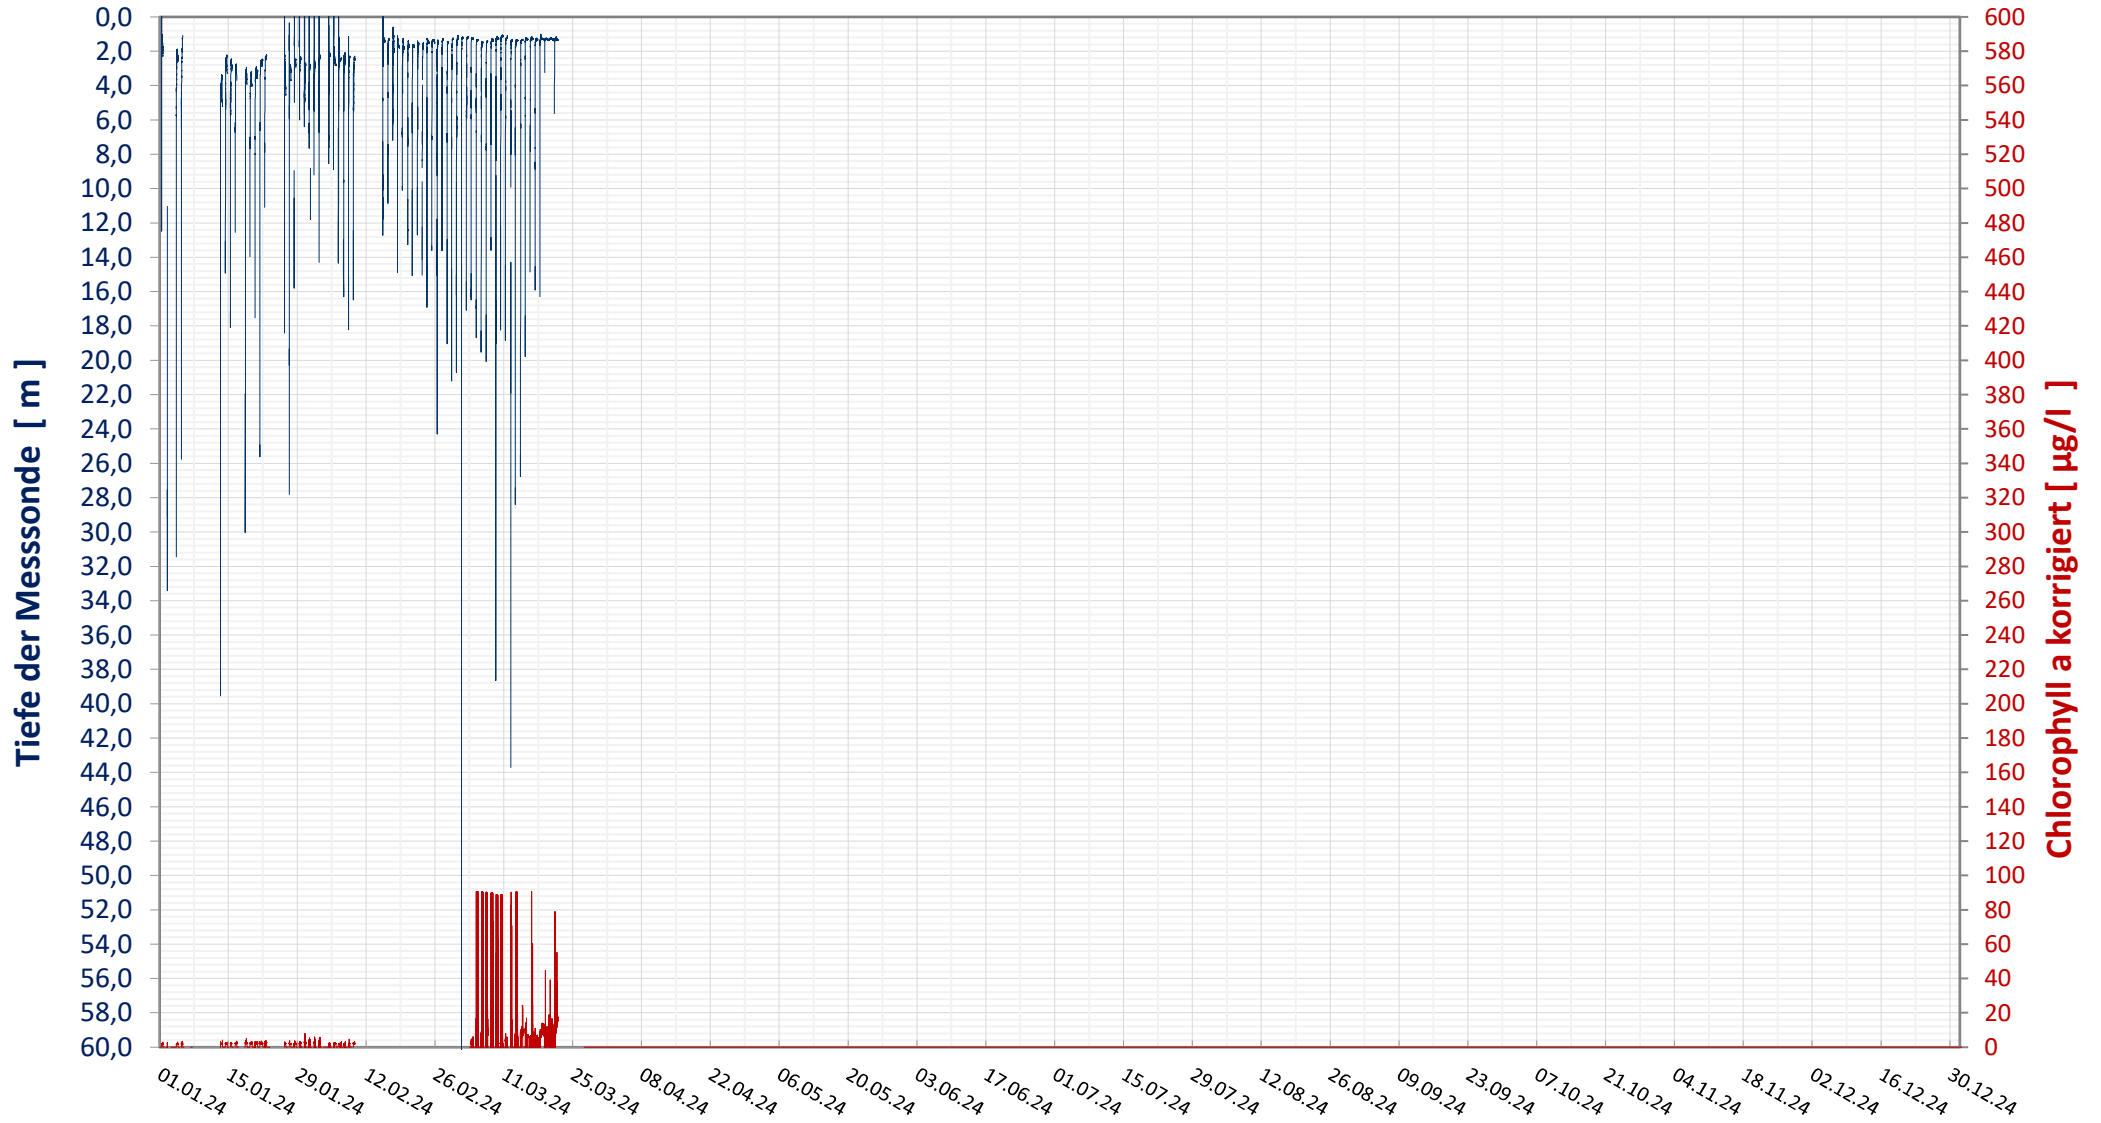

Online Station OTTENSTEIN - Stausee gesamt CHLOROPHYLL a

Bereinigte 2 Minuten Online Messwerte vorbehaltlich weiterer Detailevaluierung