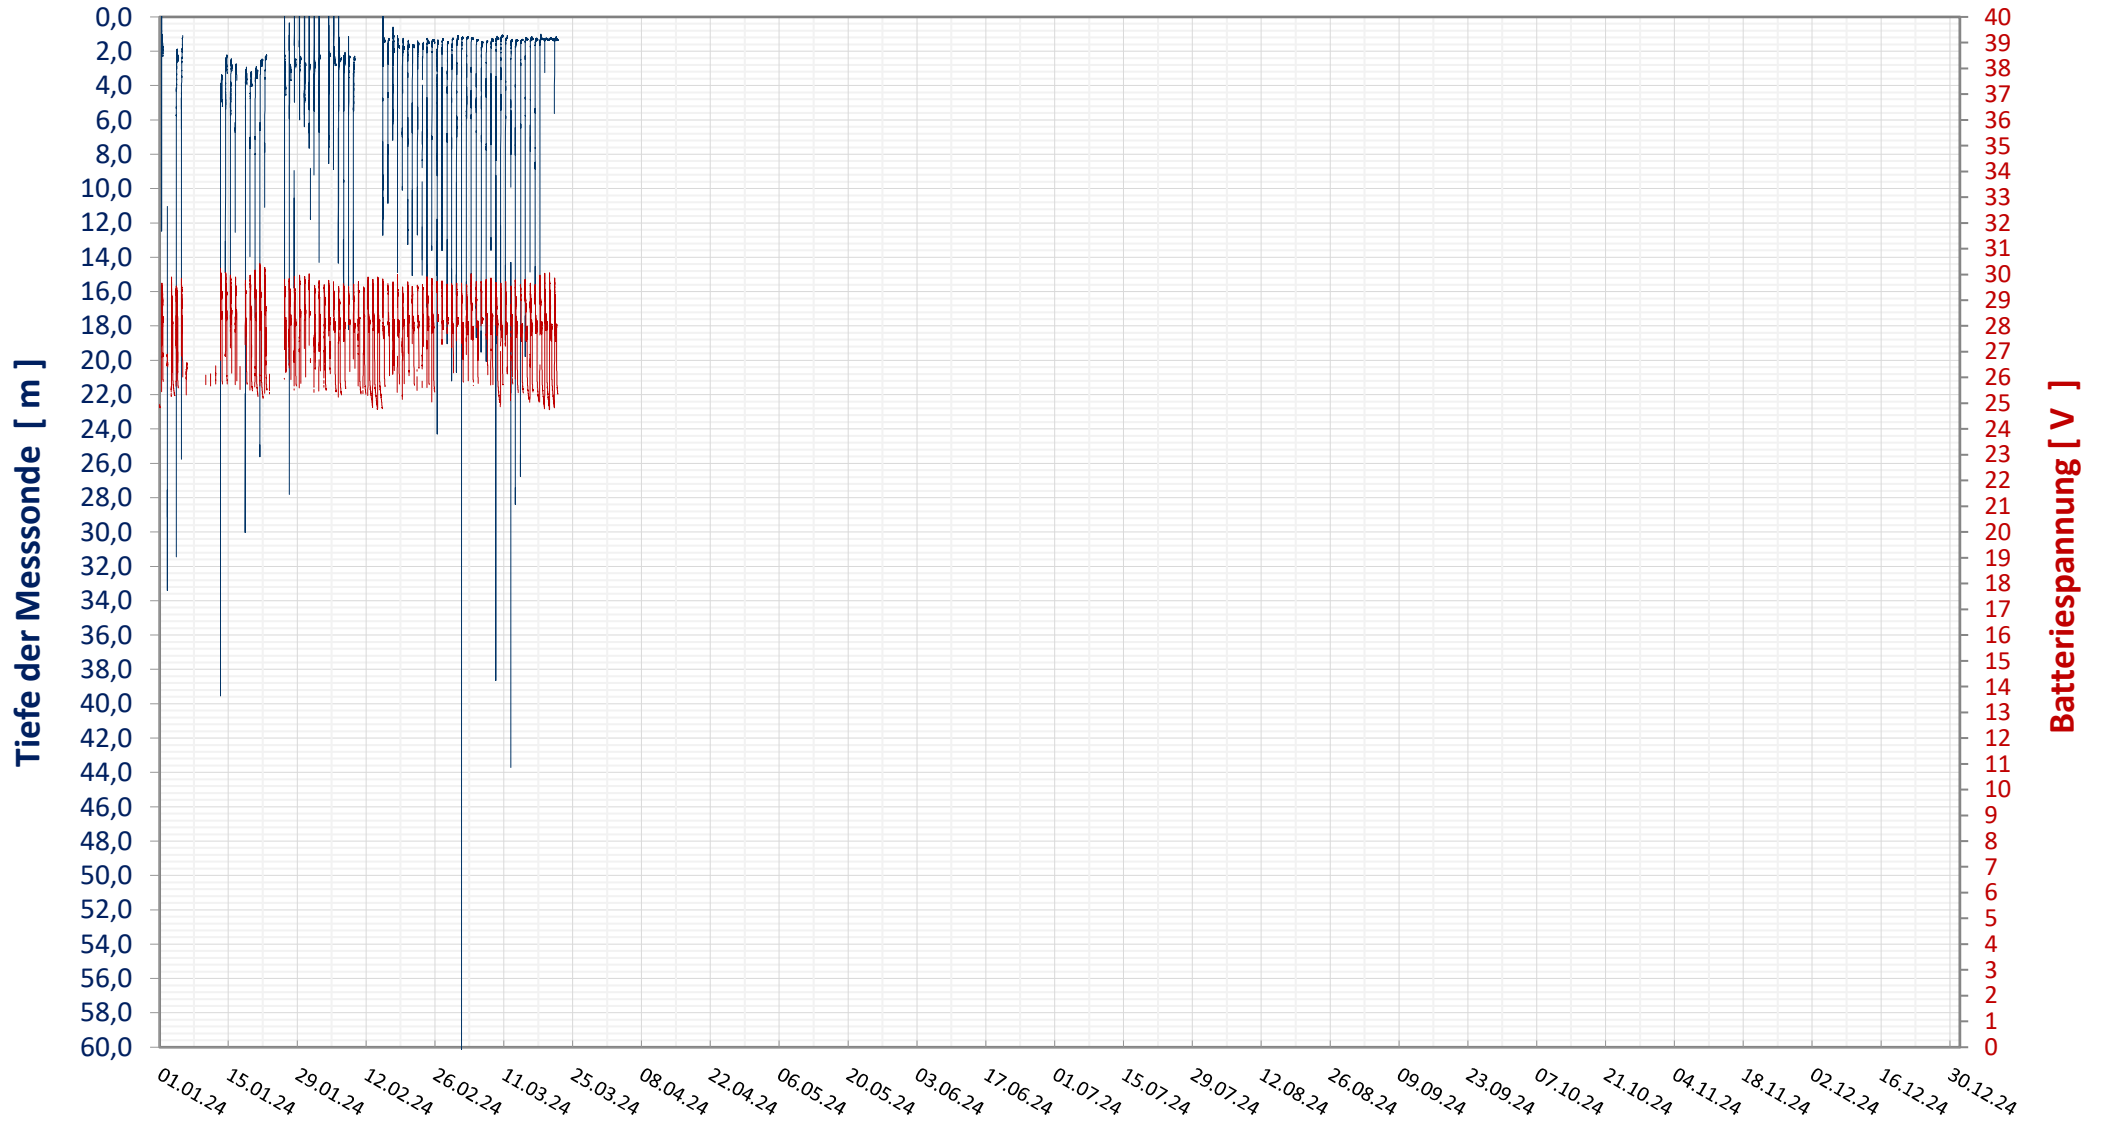

Online Station OTTENSTEIN - Stausee

BATTERIESPANNUNG

Bereinigte 2 Minuten Online Messwerte vorbehaltlich weiterer Detailevaluierung