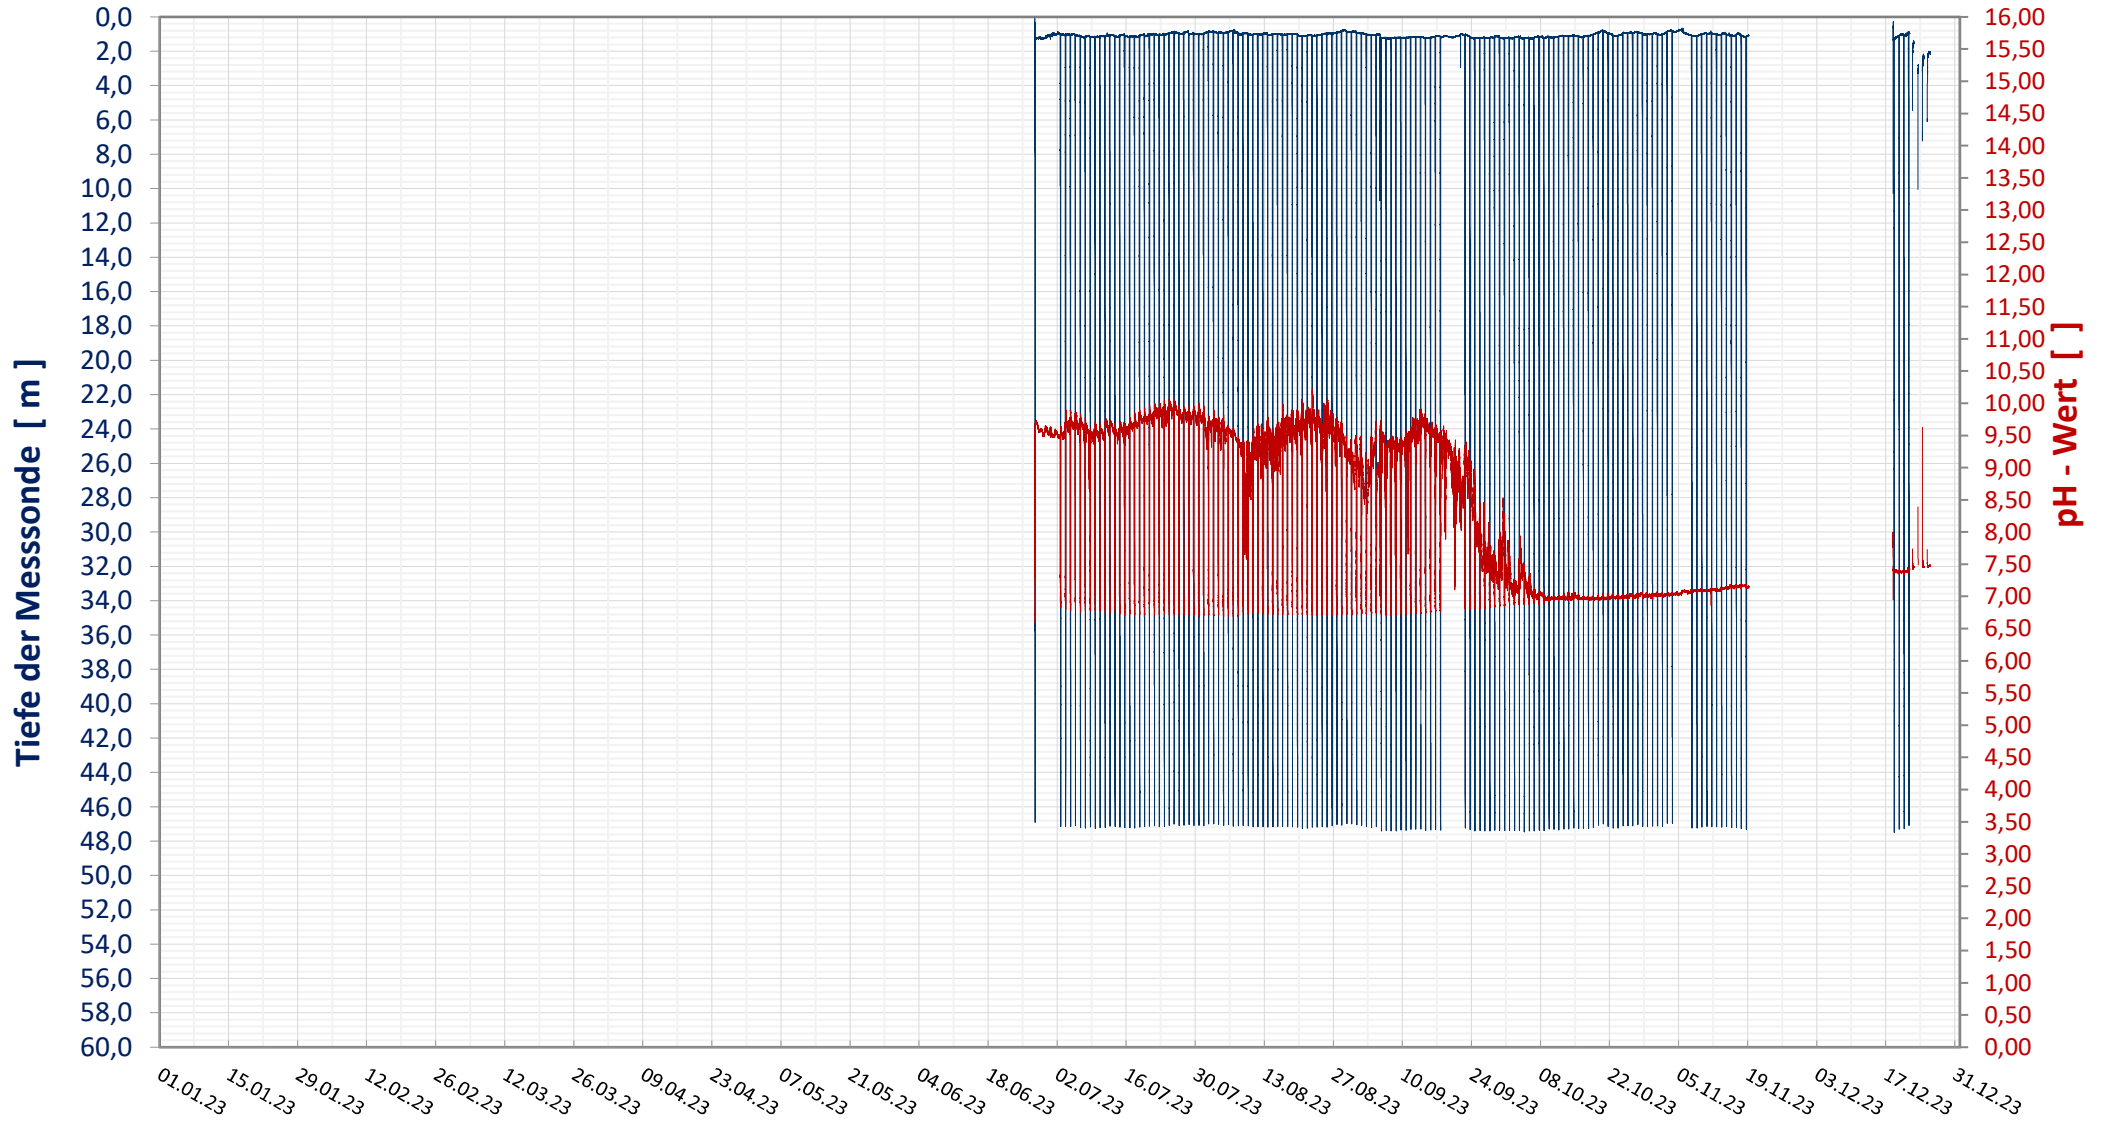

Online Station OTTENSTEIN - Stausee

pH - WERT

Bereinigte 2 Minuten Online Messwerte vorbehaltlich weiterer Detailevaluierung