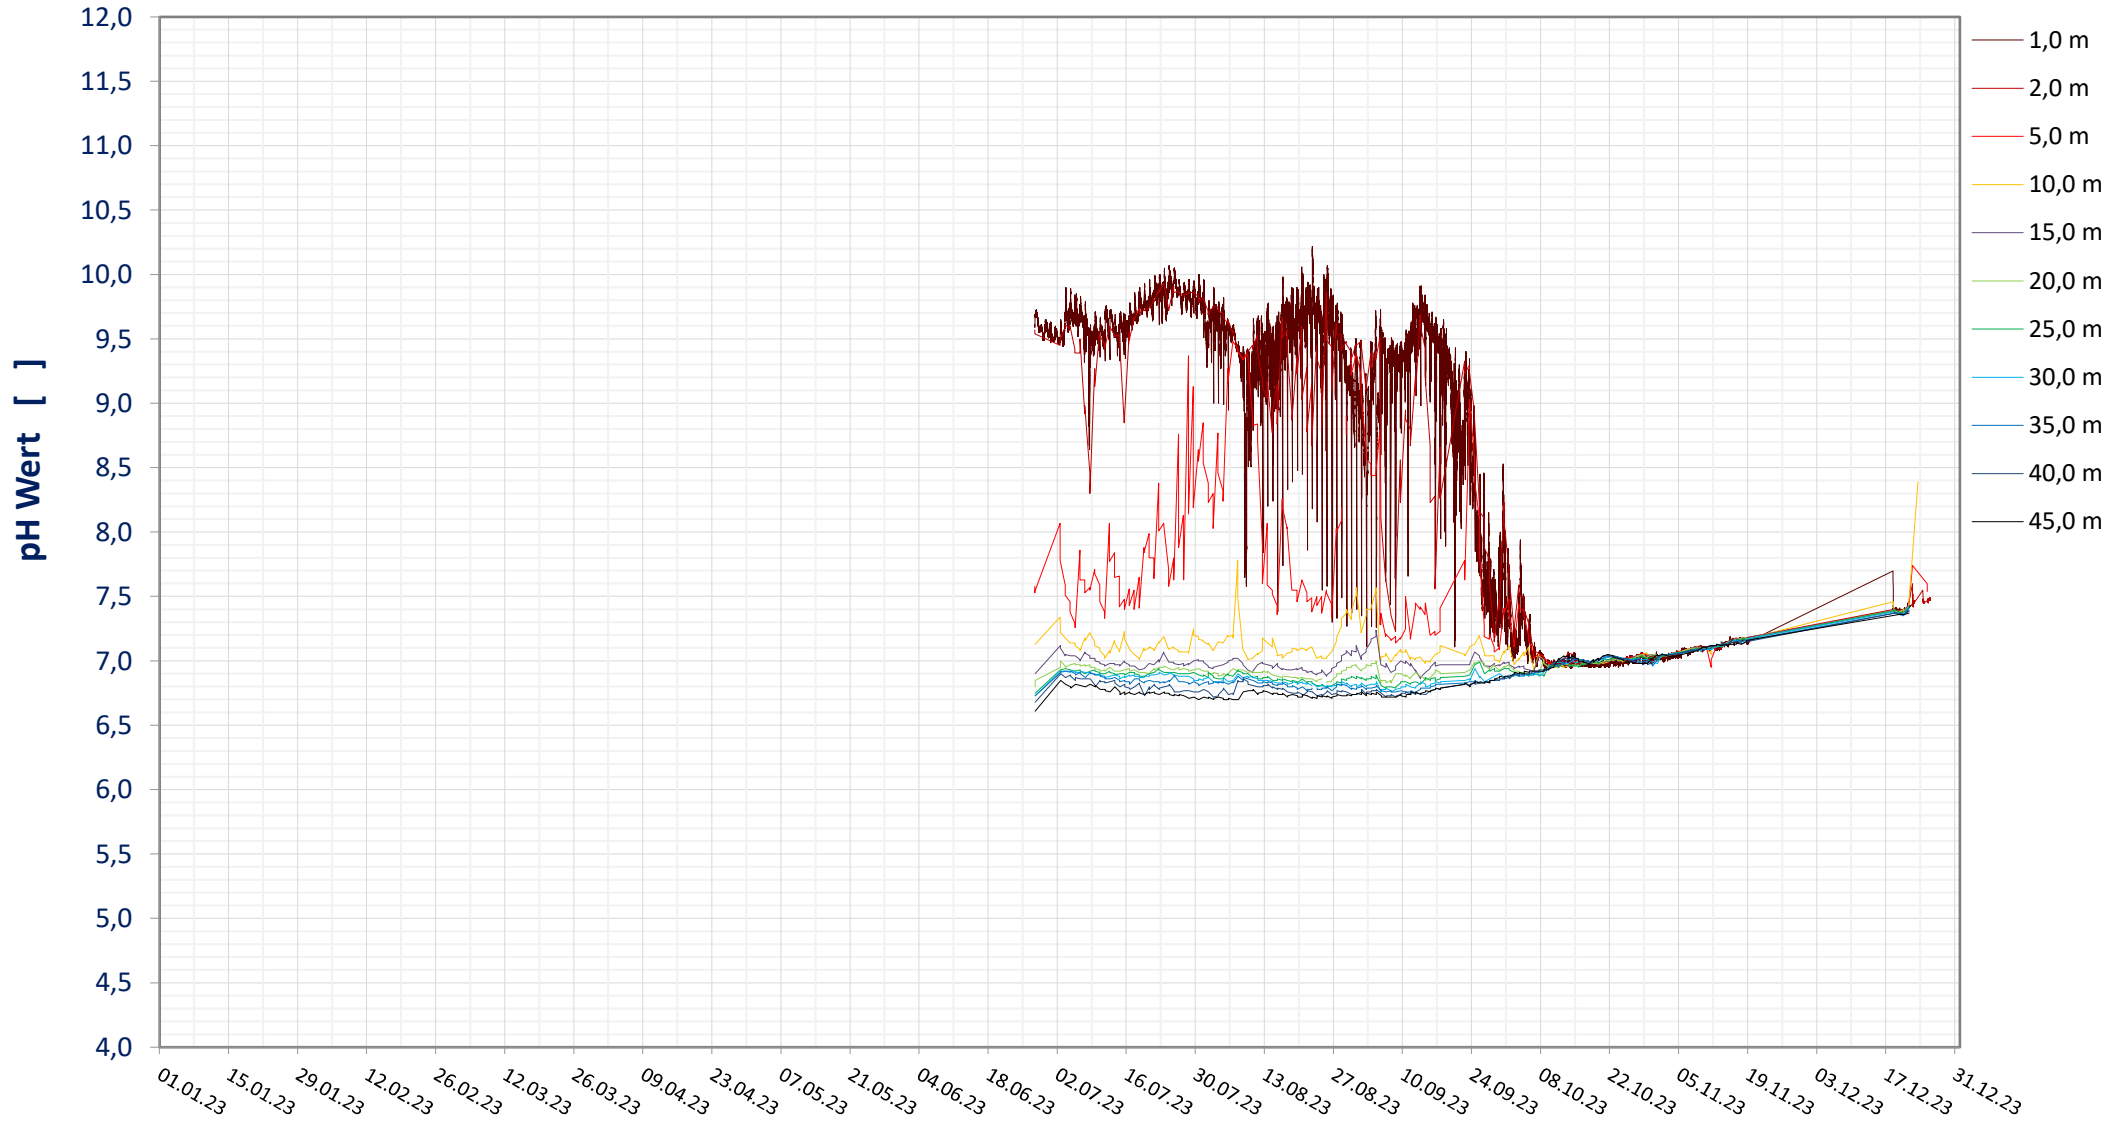

# Online Station OTTENSTEIN - Stausee

## pH - WERT

Bereinigte 2 Minuten Online Messwerte vorbehaltlich weiterer Detailevaluierung