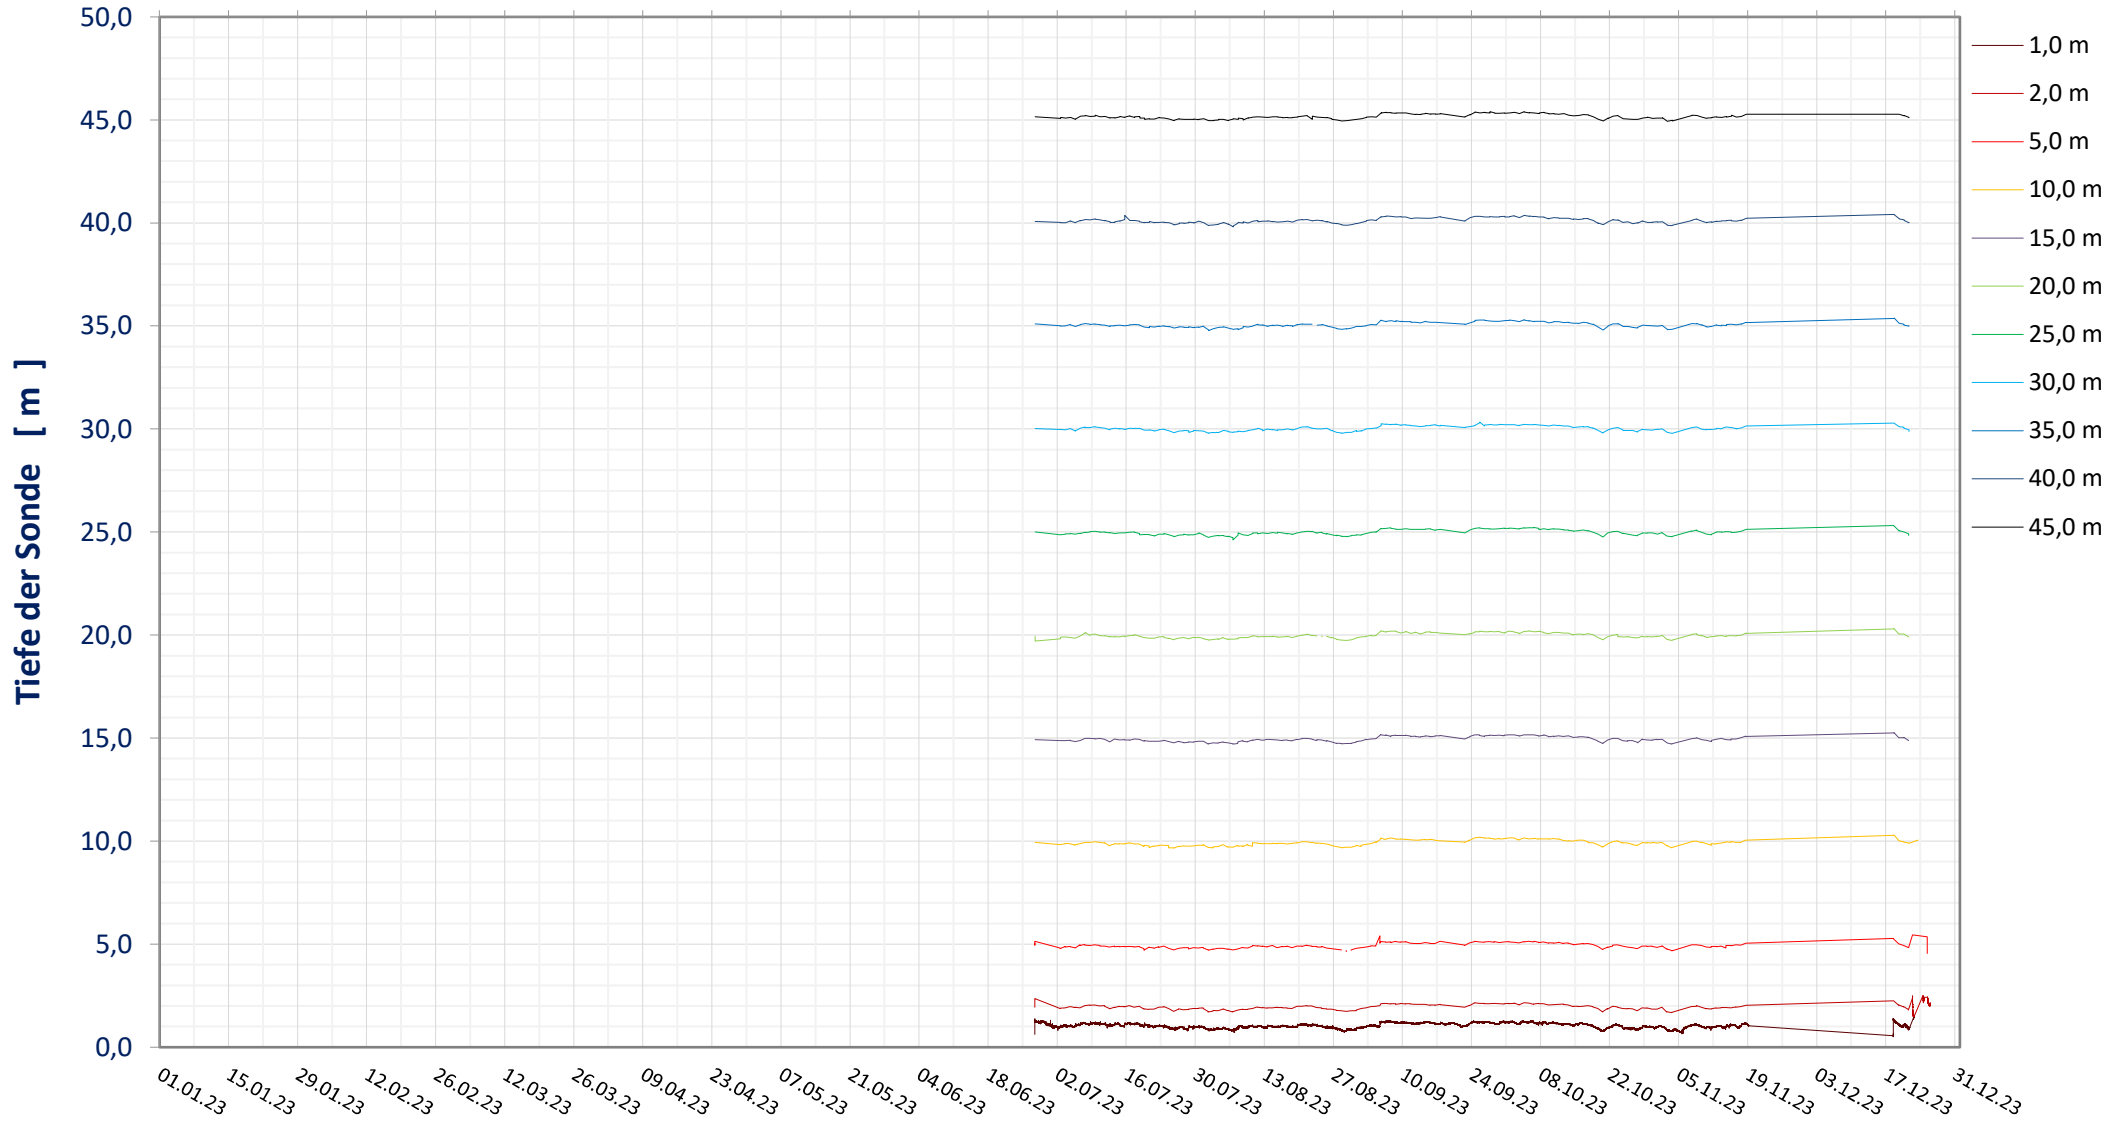

Online Station OTTENSTEIN - Stausee MESSTIEFE SONDE

Bereinigte 2 Minuten Online Messwerte vorbehaltlich weiterer Detailevaluierung