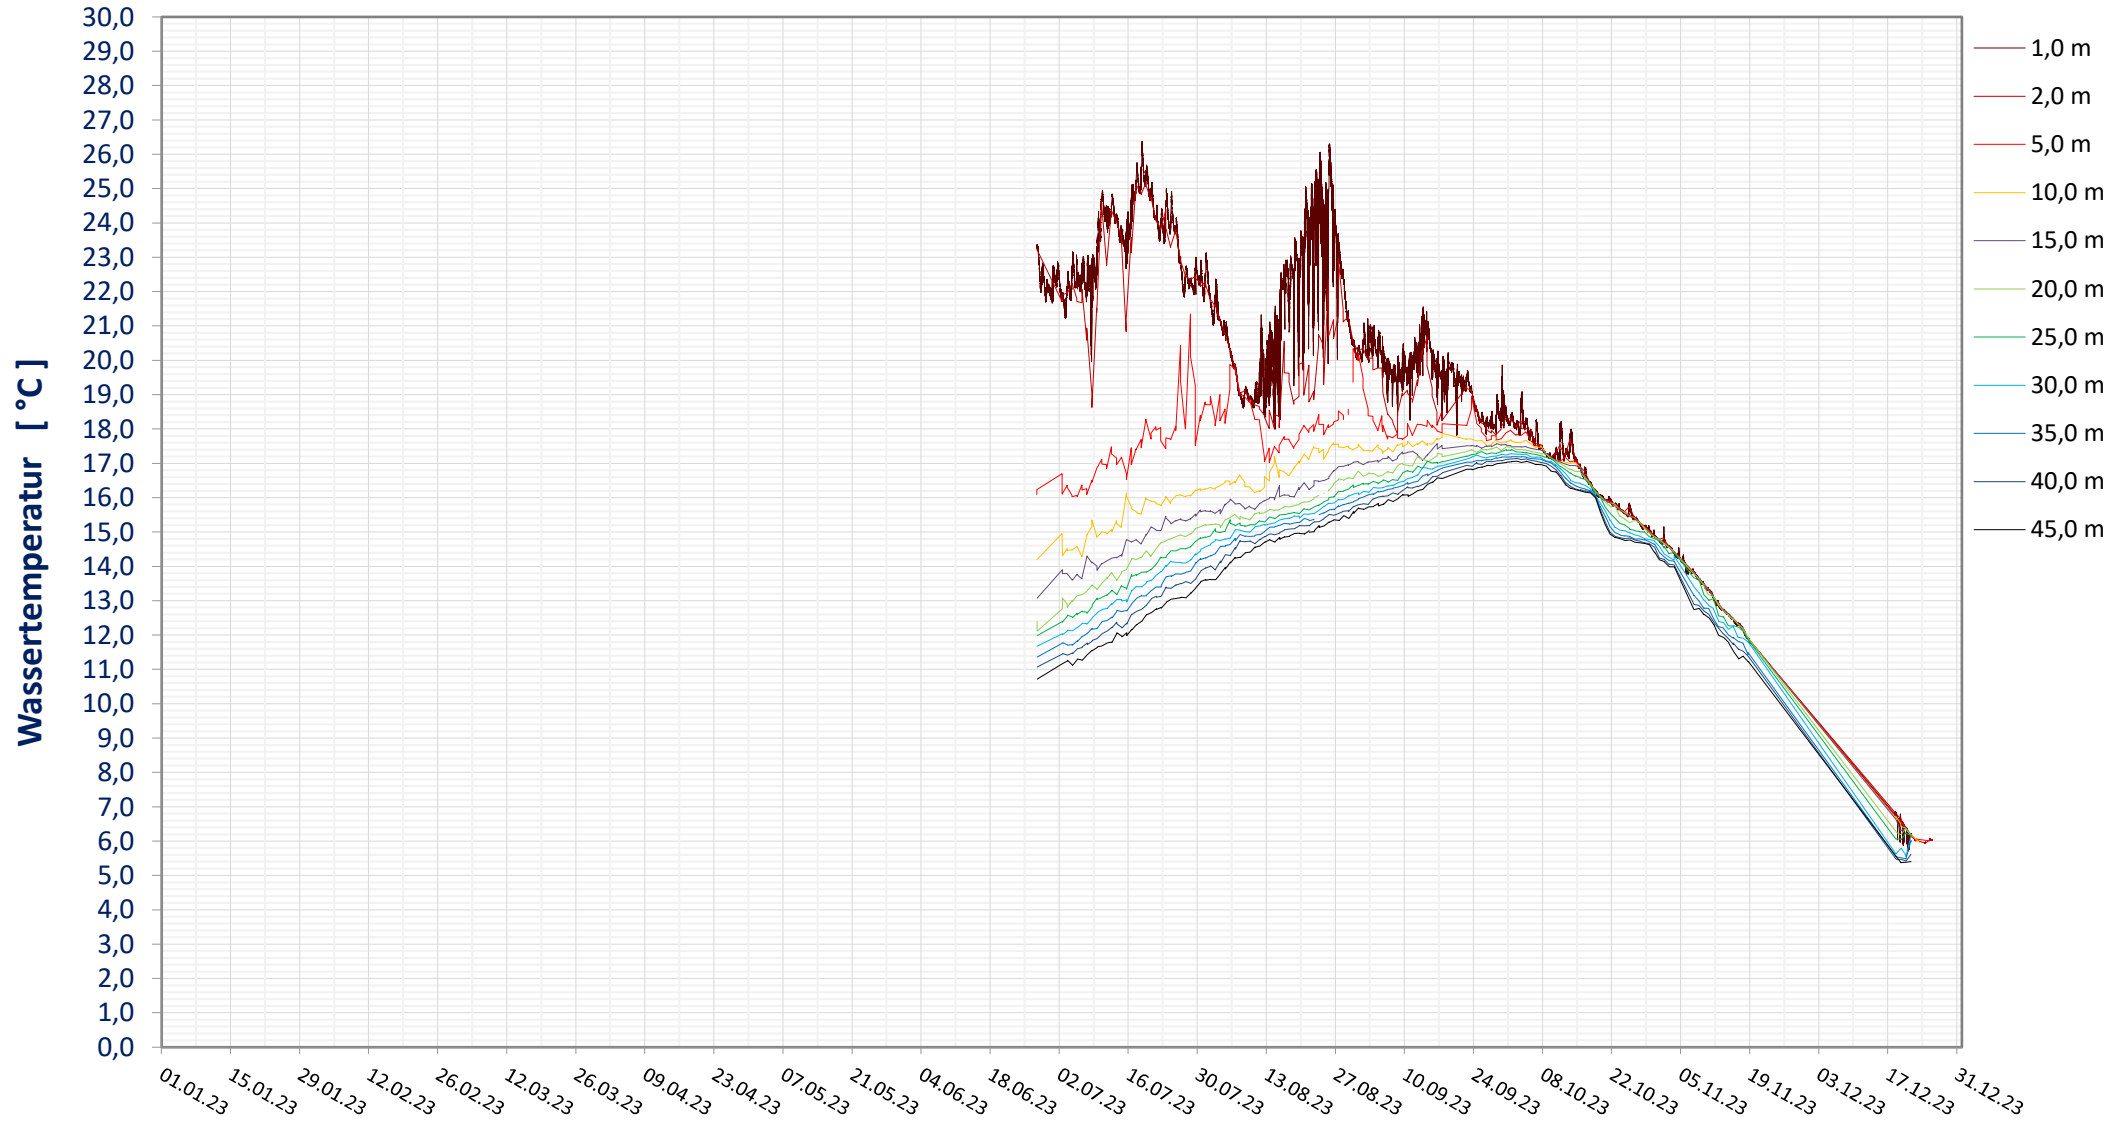

Online Station OTTENSTEIN - Stausee WASSESTEMPERATUR

Bereinigte 2 Minuten Online Messwerte vorbehaltlich weiterer Detailevaluierung