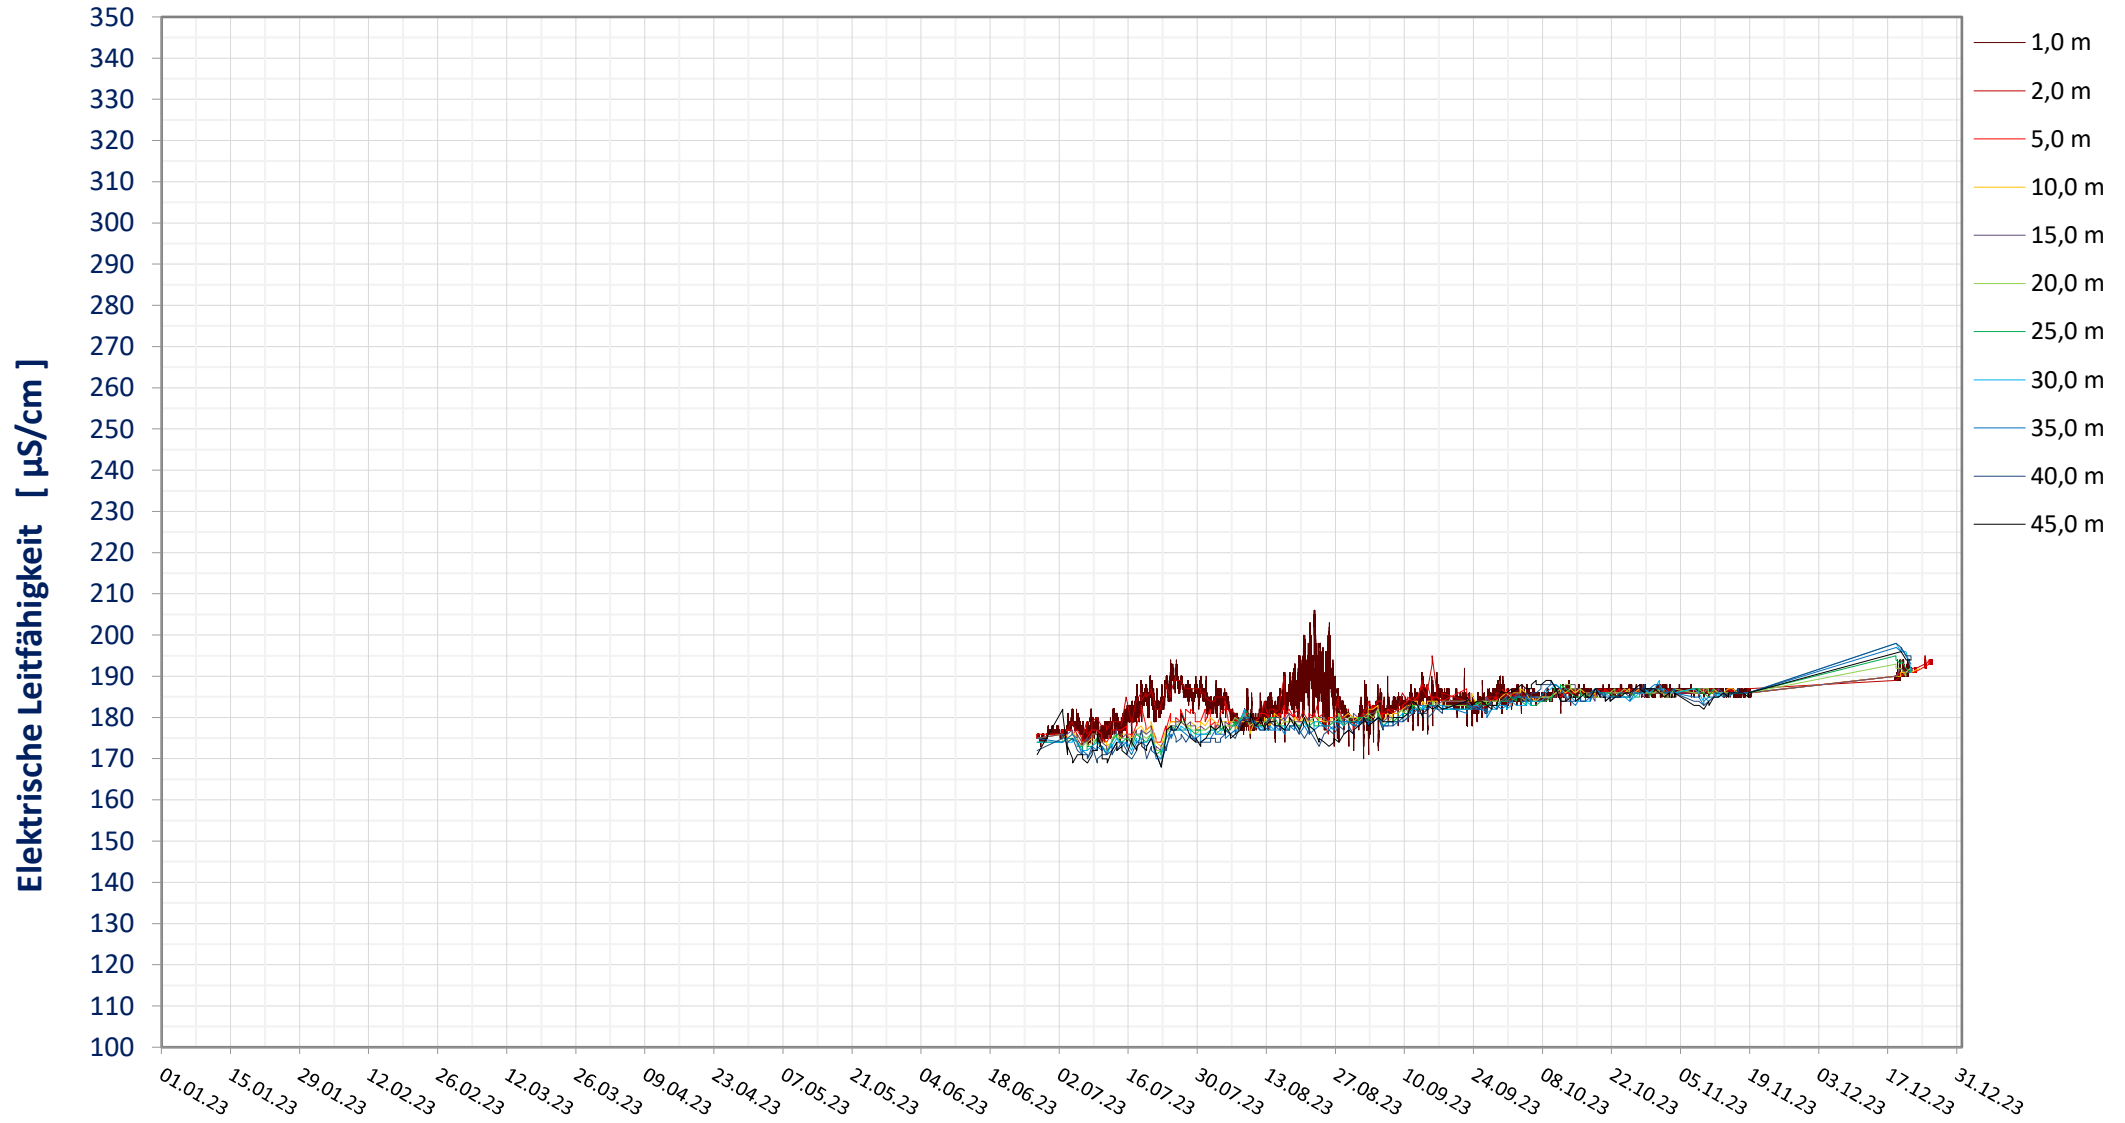

# Online Station OTTENSTEIN - Stausee ELEKTRISCHE LEITFÄHIGKEIT

Bereinigte 2 Minuten Online Messwerte vorbehaltlich weiterer Detailevaluierung