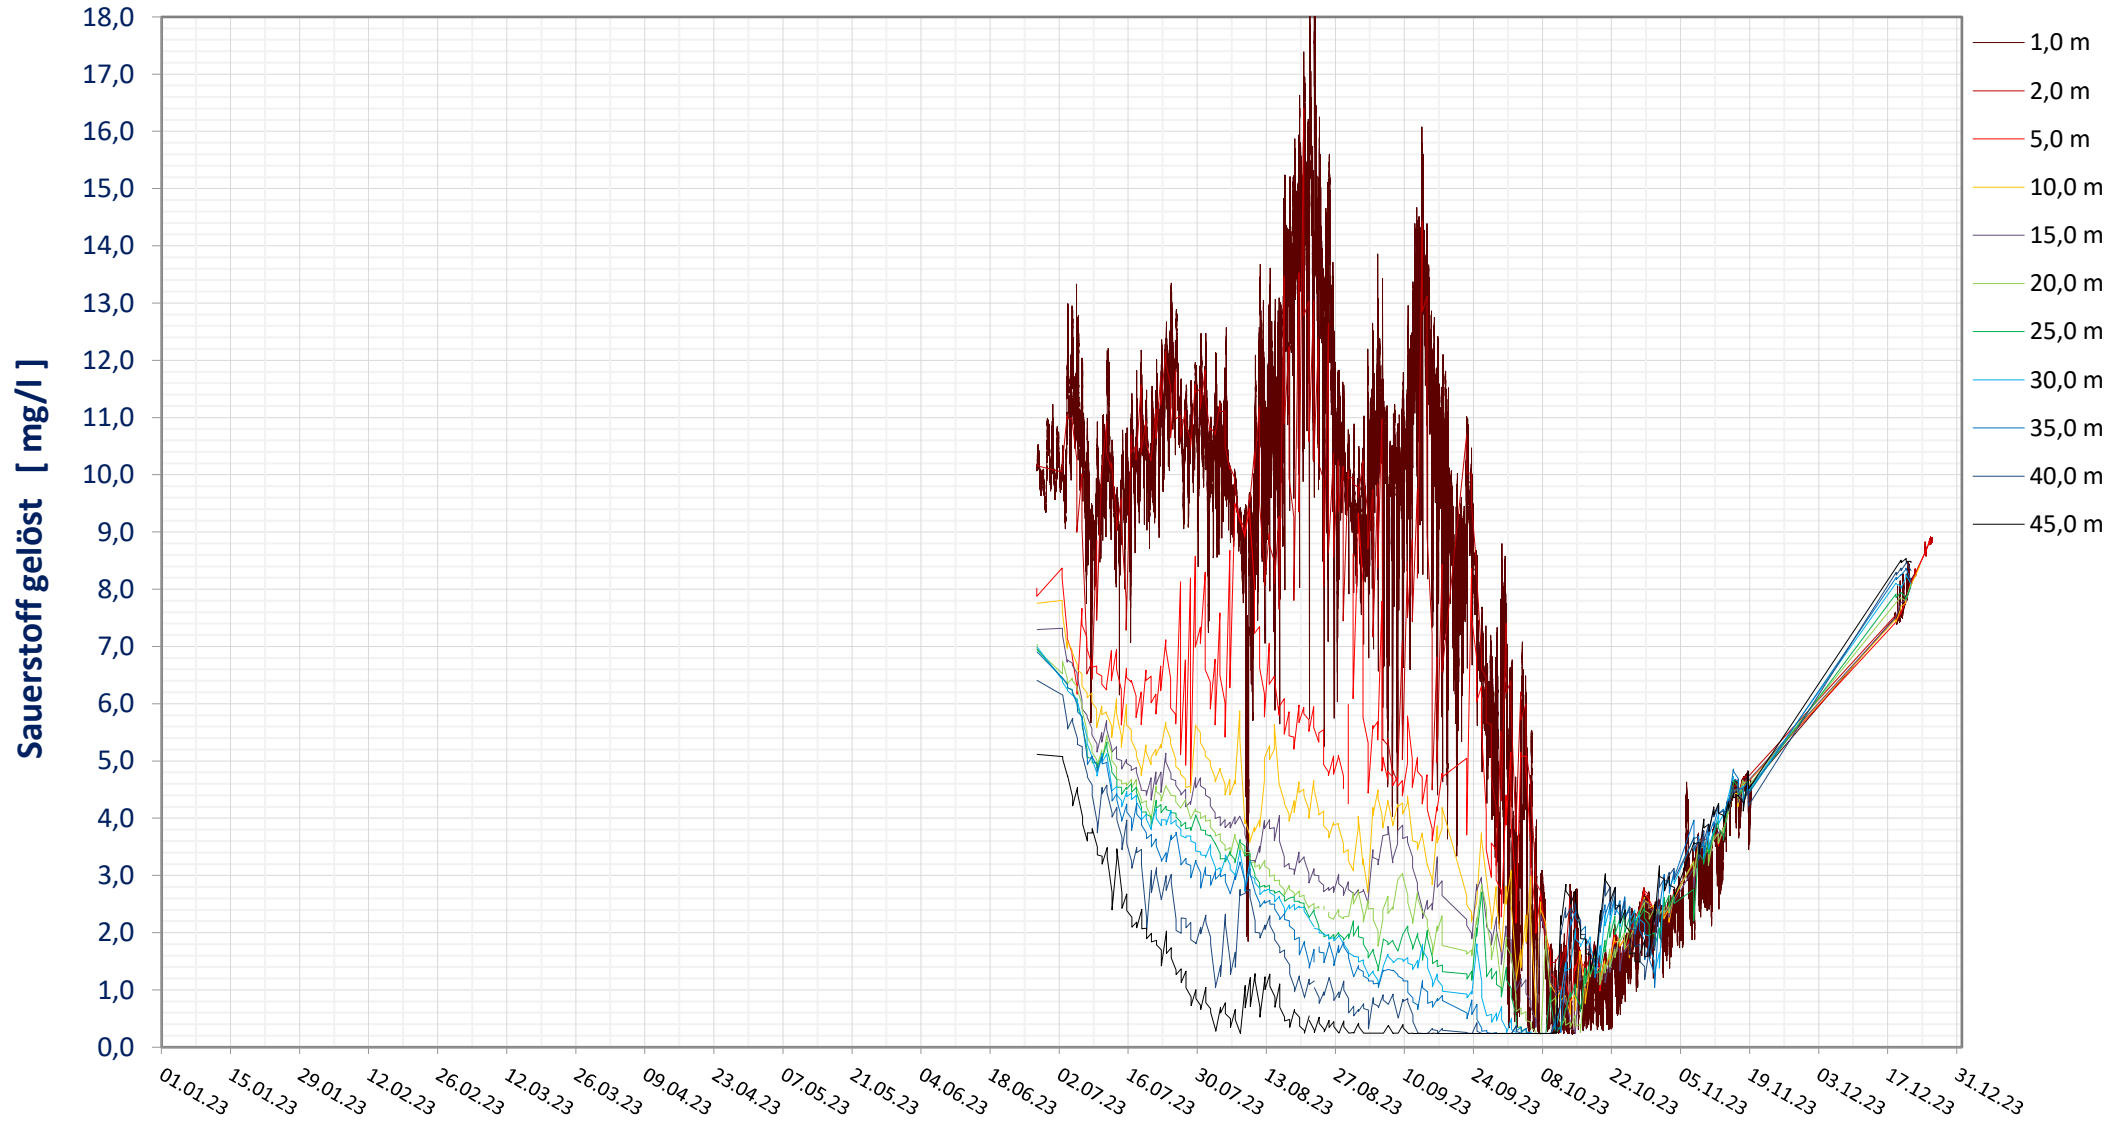

Online Station OTTENSTEIN - Stausee

SAUERSTOFFGEHALT

Bereinigte 2 Minuten Online Messwerte vorbehaltlich weiterer Detailevaluierung