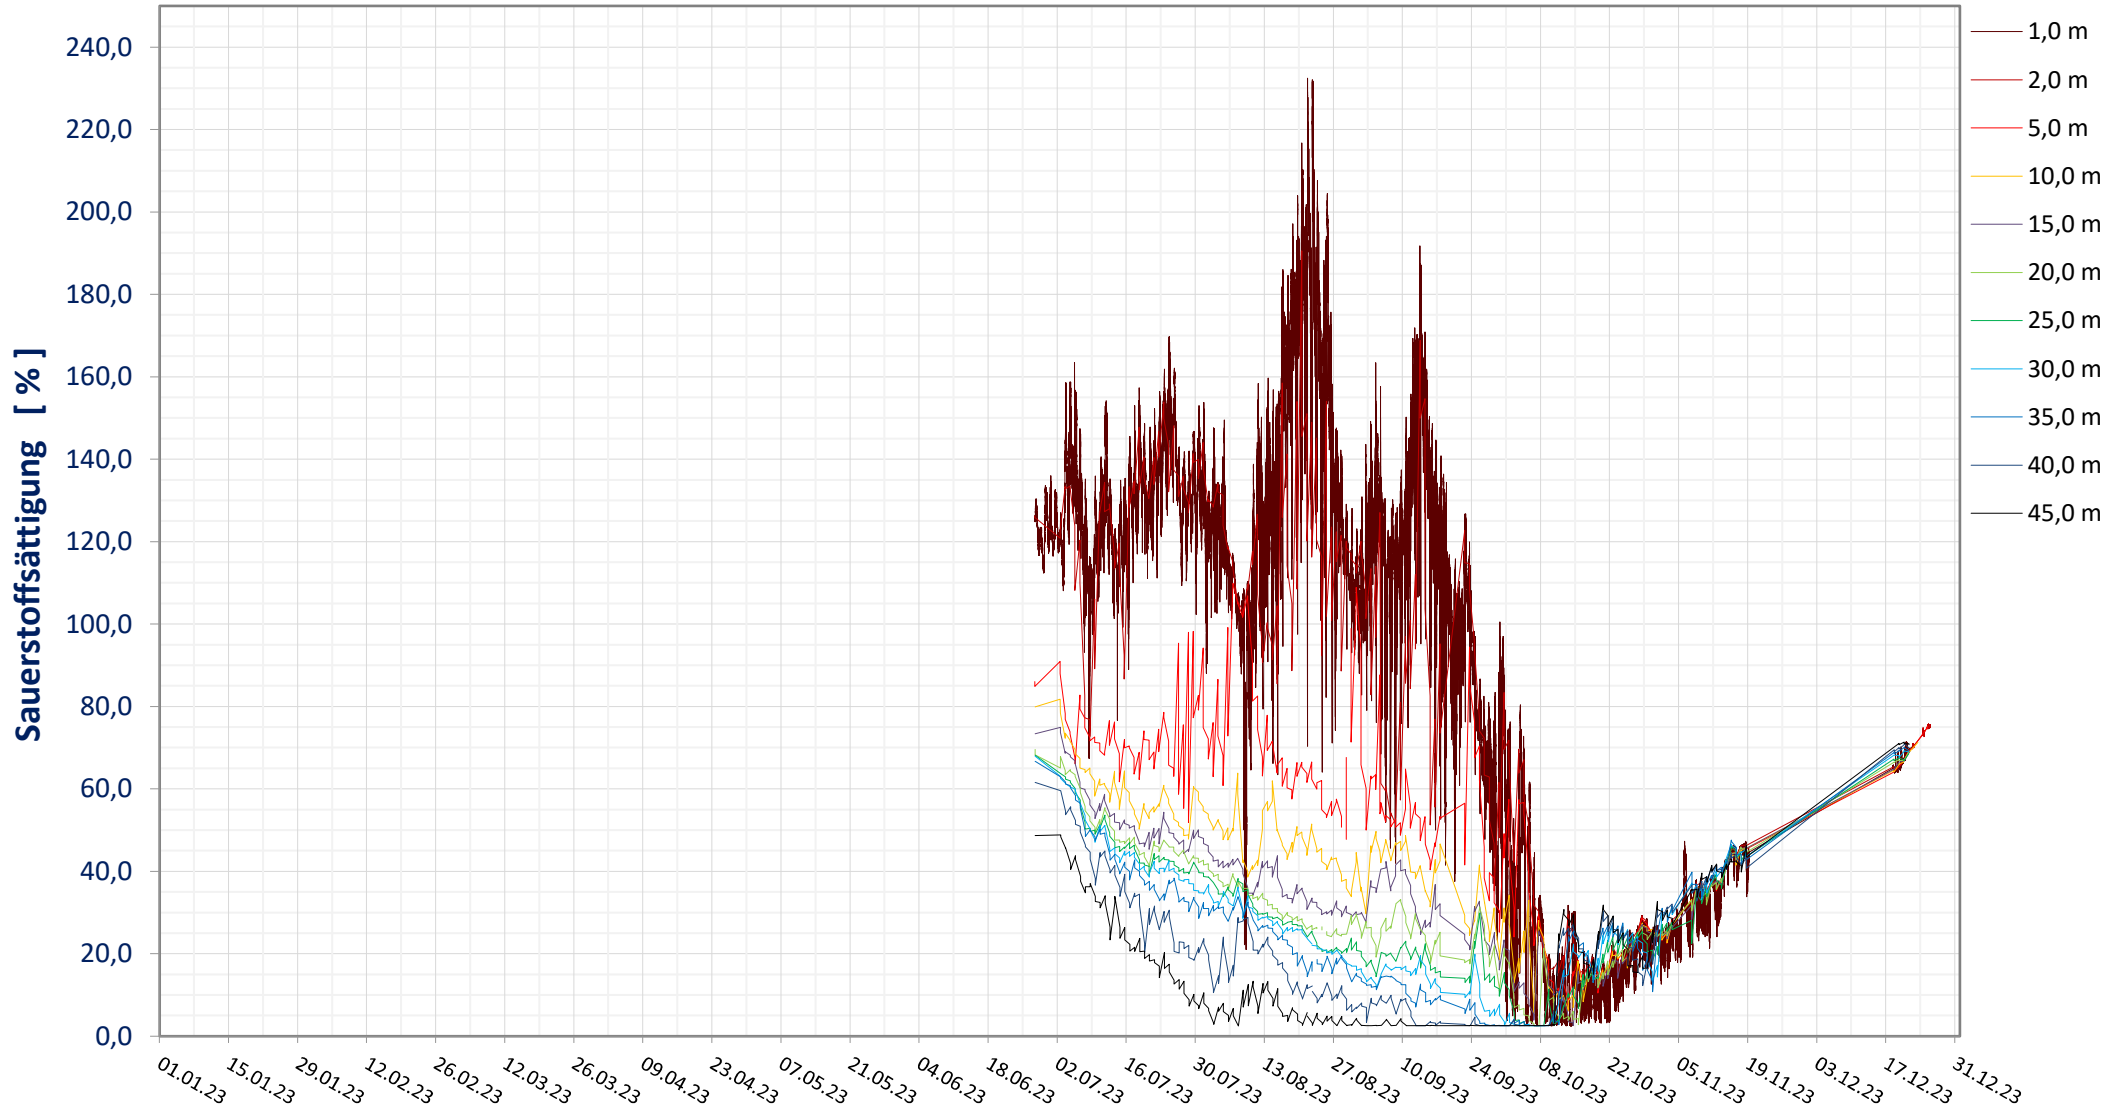

Online Station OTTENSTEIN - Stausee SAUERSTOFFSÄTTIGUNG

Bereinigte 2 Minuten Online Messwerte vorbehaltlich weiterer Detailevaluierung