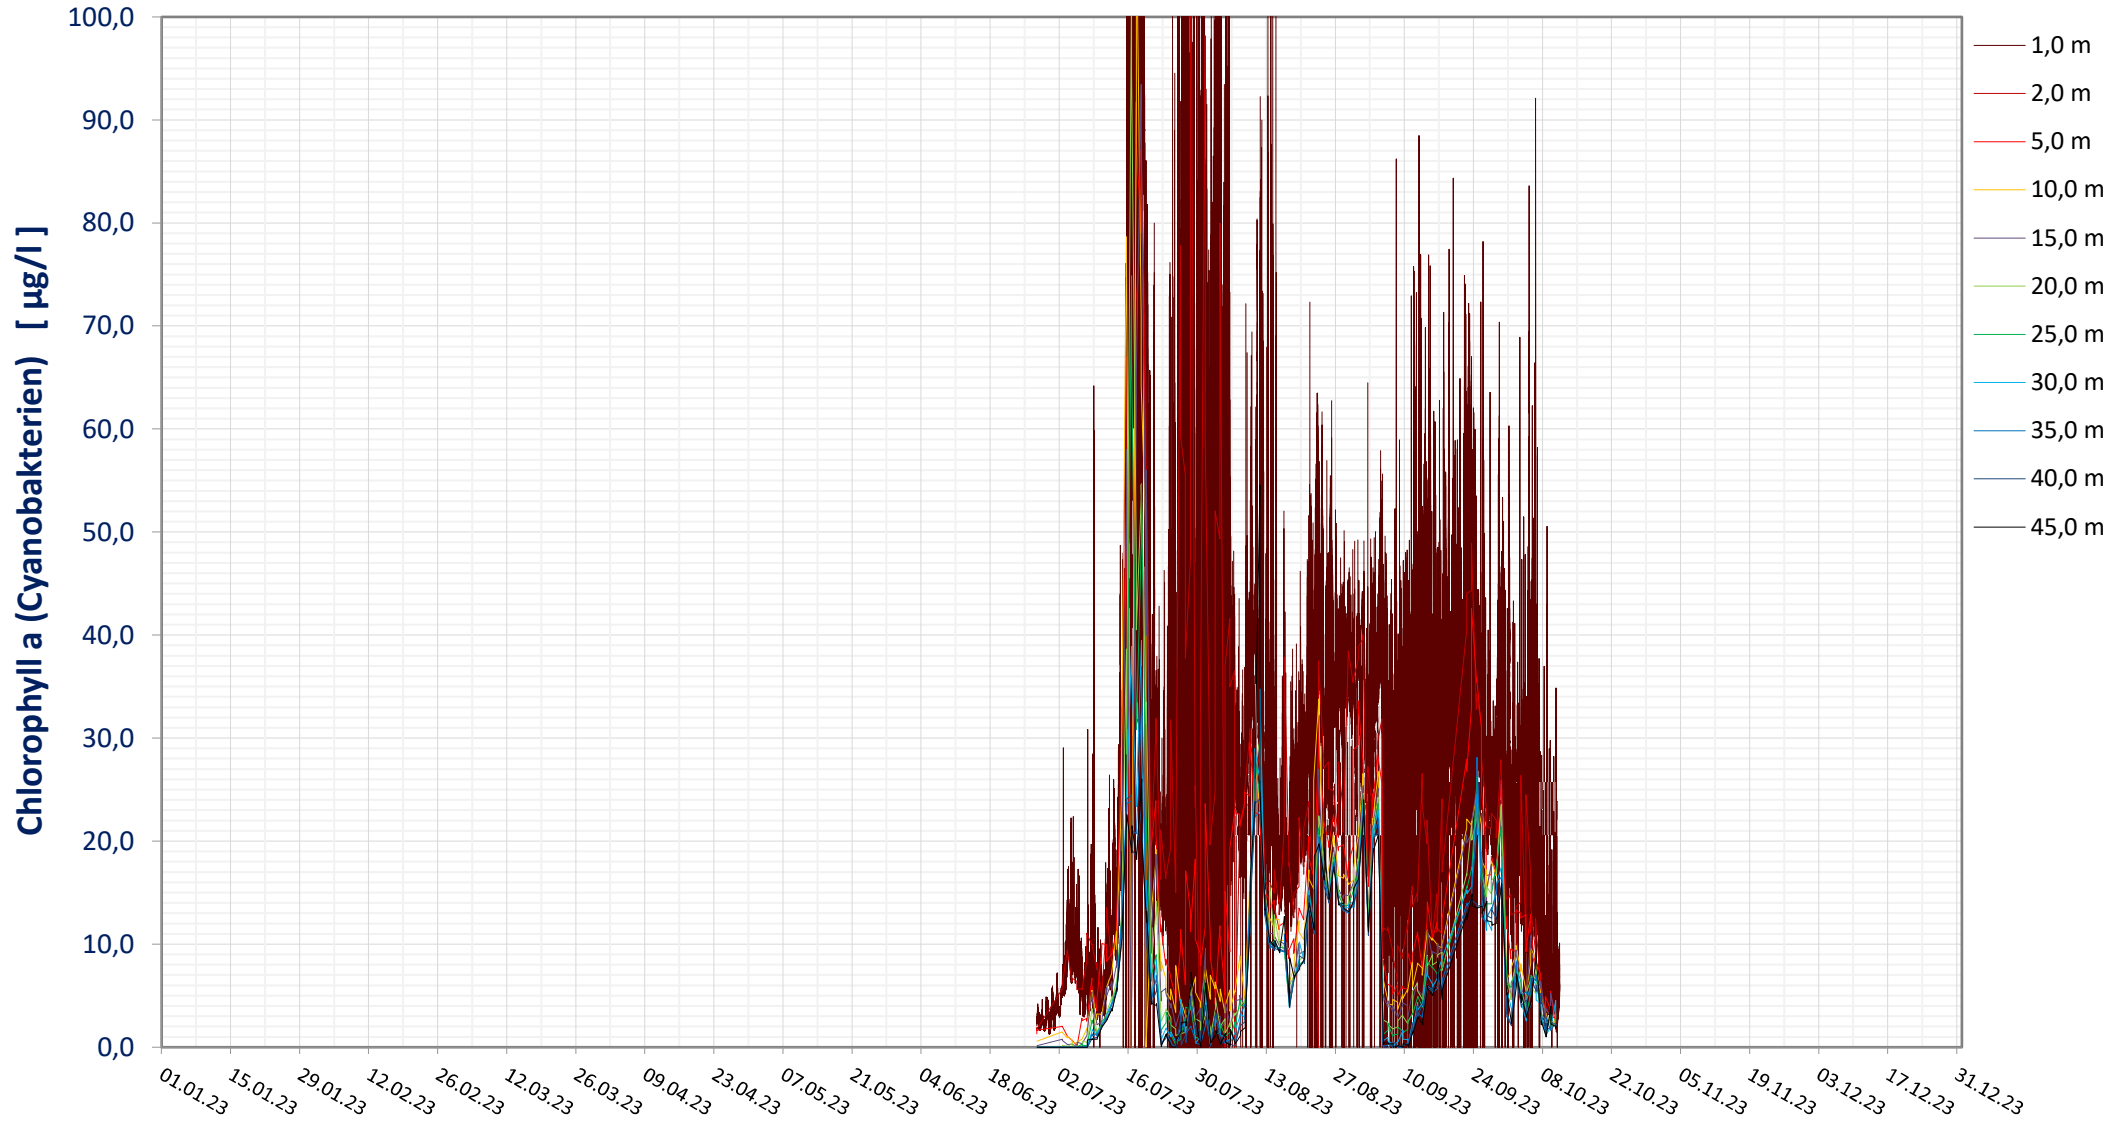

# Online Station OTTENSTEIN - Stausee Cyanobakterien - CHLOROPHYLL a

Bereinigte 2 Minuten Online Messwerte vorbehaltlich weiterer Detailevaluierung