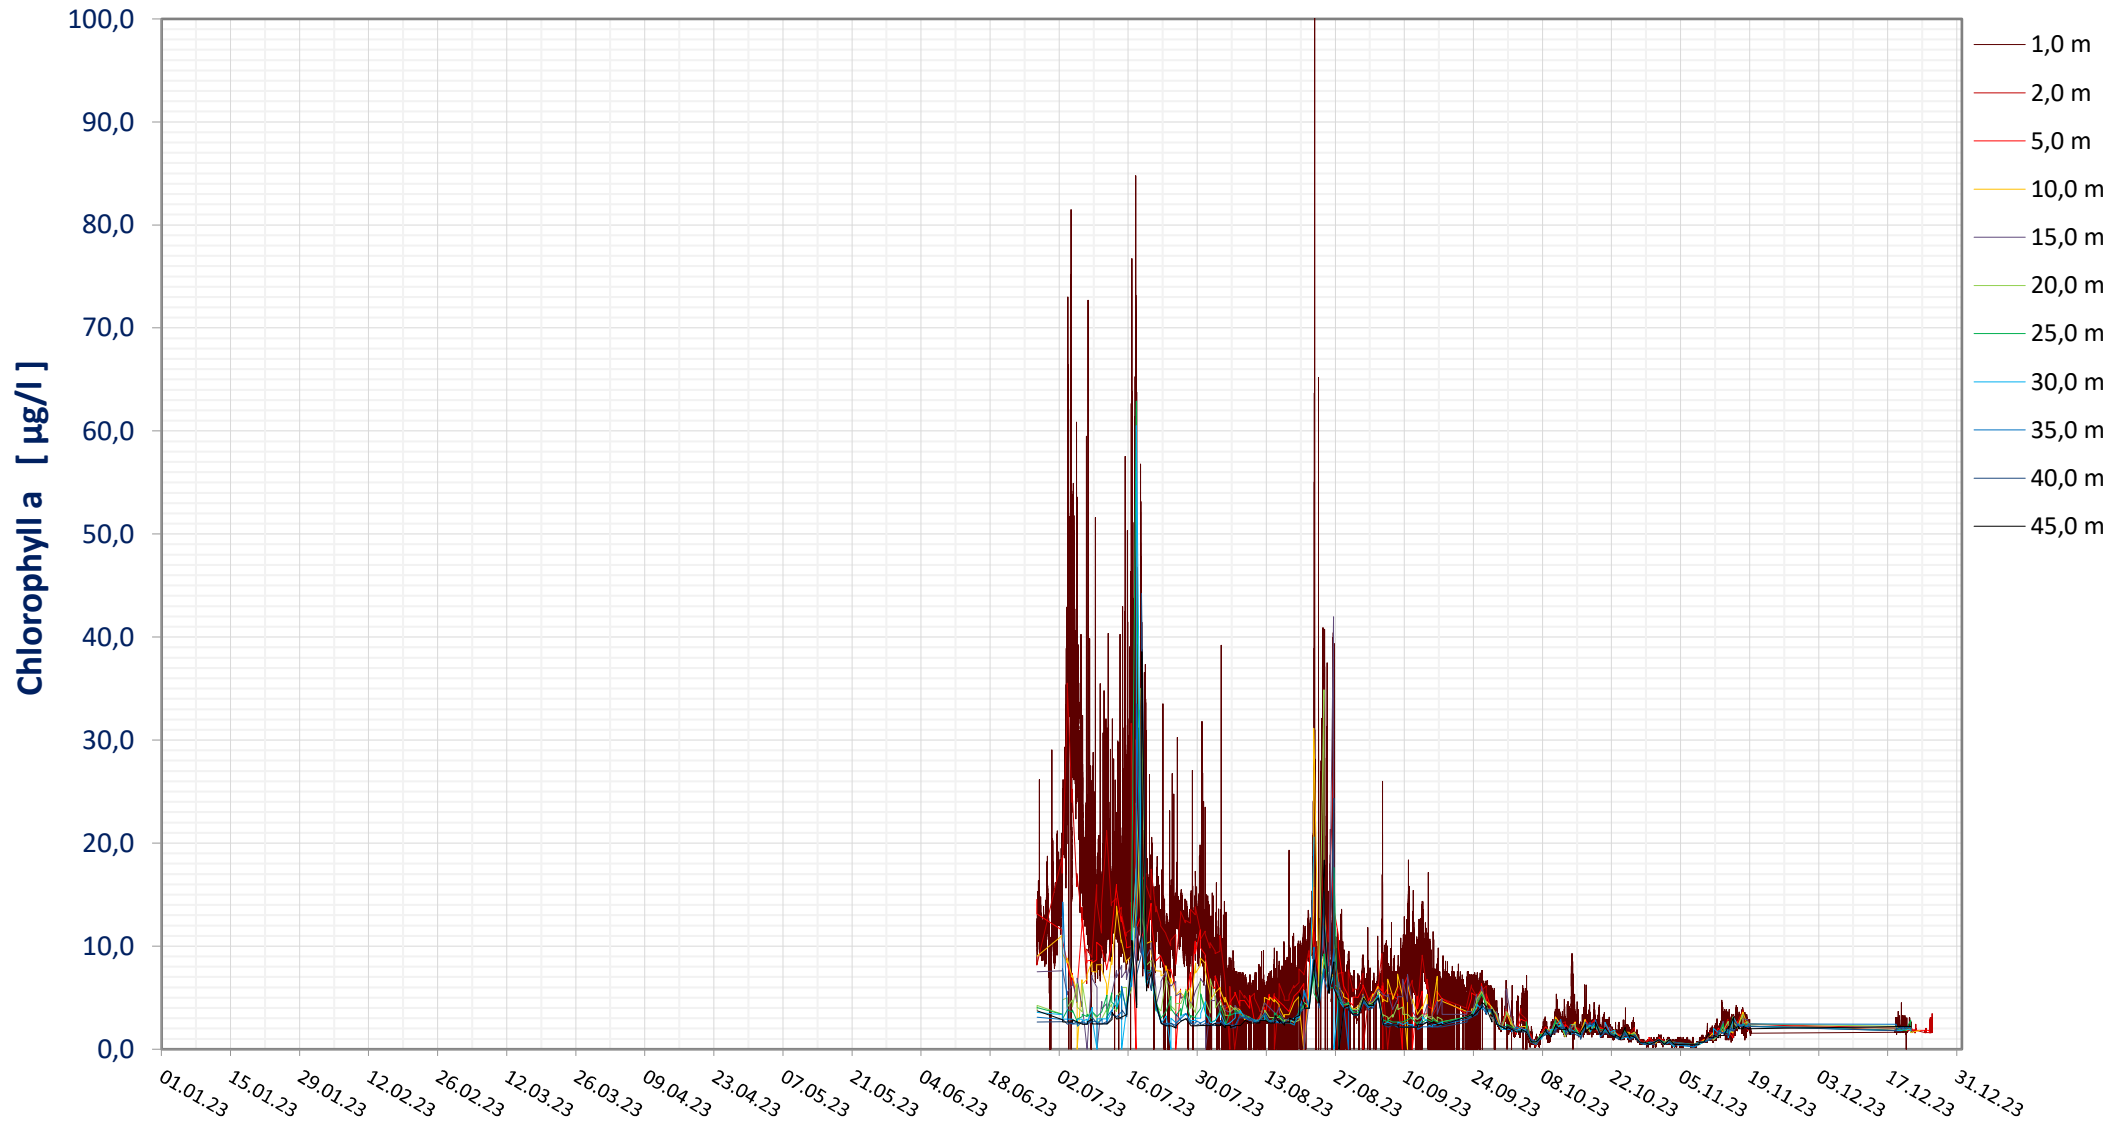

Online Station OTTENSTEIN - Stausee gesamt CHLOROPHYLL a

Bereinigte 2 Minuten Online Messwerte vorbehaltlich weiterer Detailevaluierung