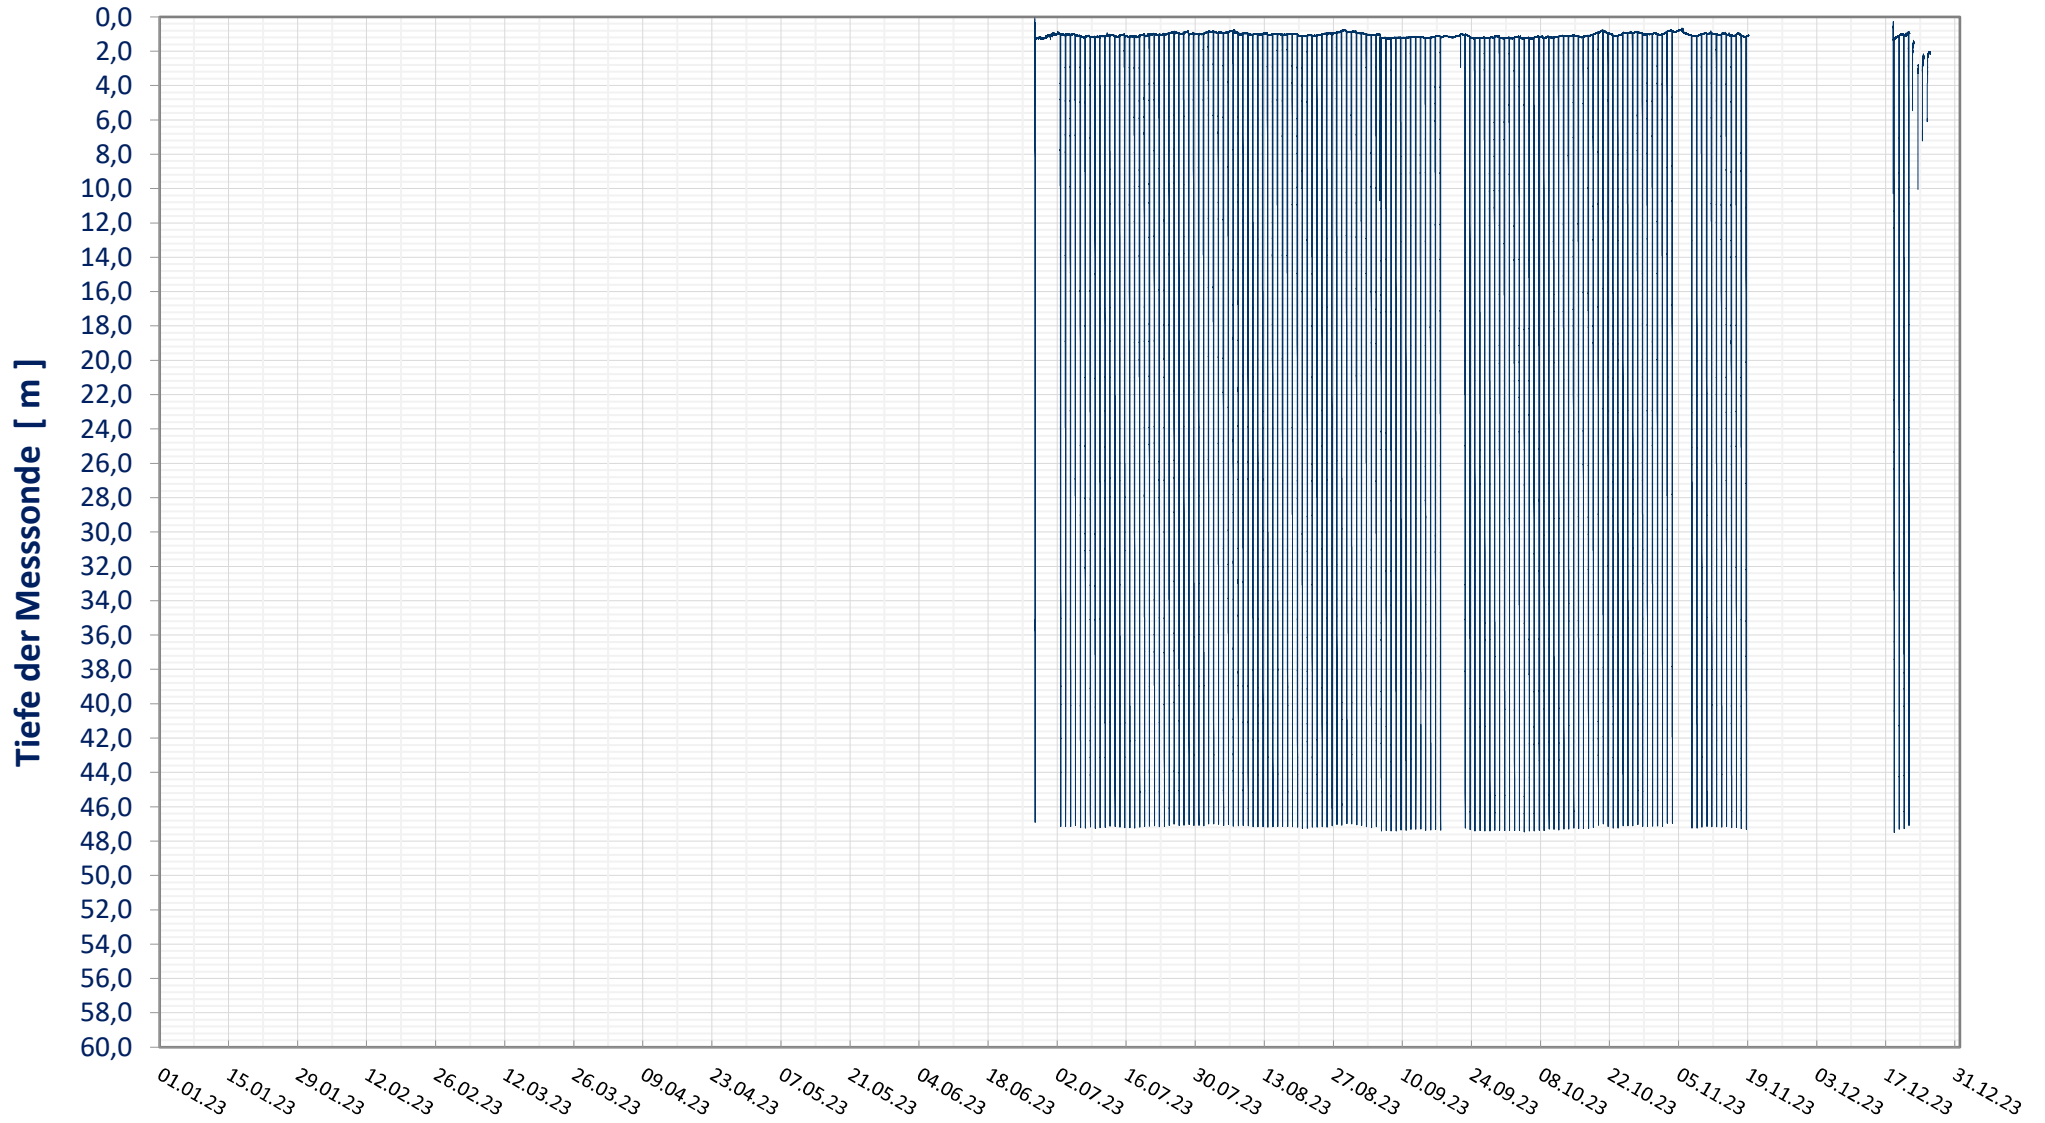

Online Station OTTENSTEIN - Stausee

MESSTIEFE DER SONDE

Bereinigte 2 Minuten Online Messwerte vorbehaltlich weiterer Detailevaluierung