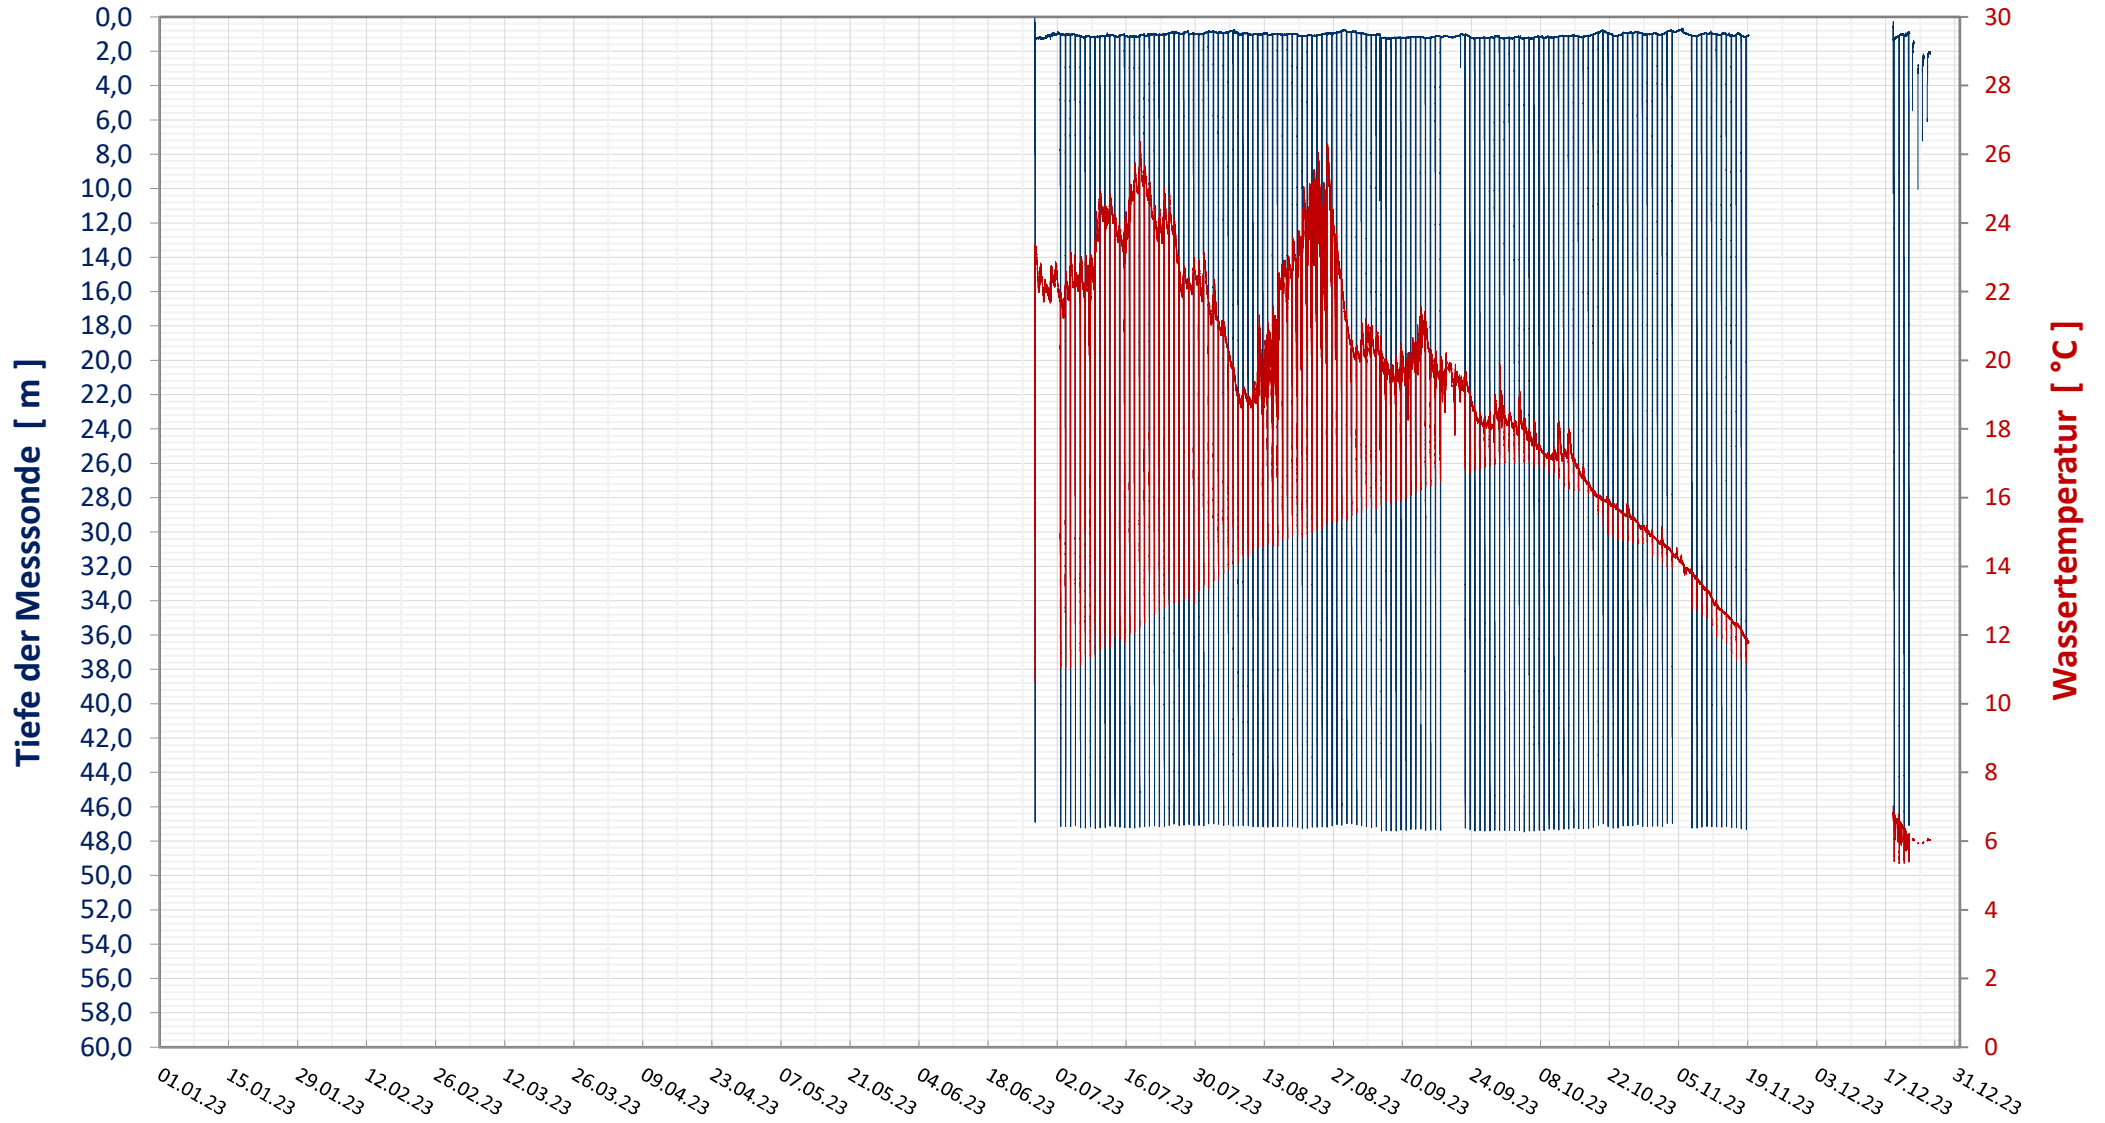

Online Station OTTENSTEIN - Stausee

WASSEITEMPERATUR

Bereinigte 2 Minuten Online Messwerte vorbehaltlich weiterer Detailevaluierung