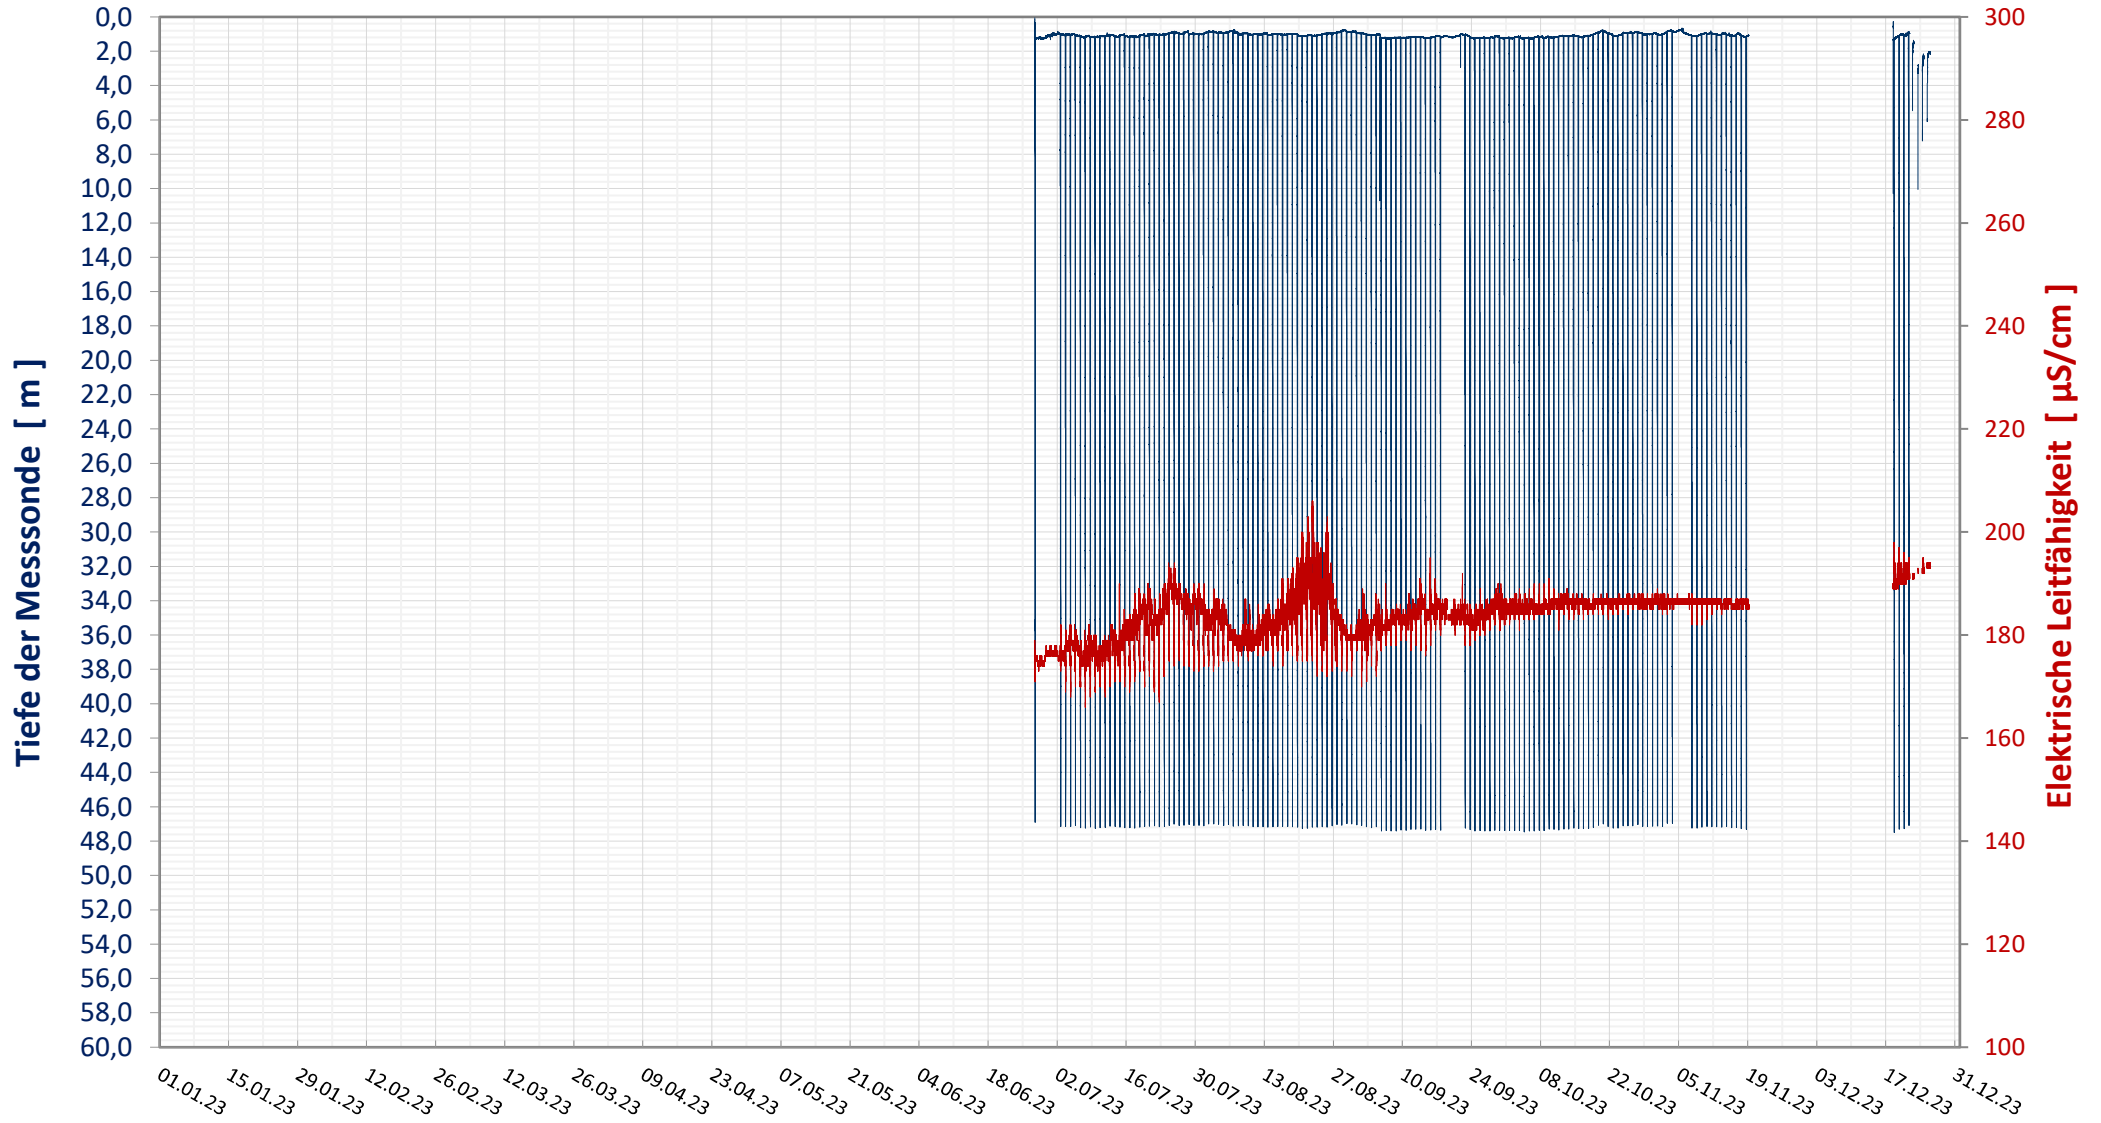

# Online Station OTTENSTEIN - Stausee

## ELEKTRISCHE LEITFÄHIGKEIT

Bereinigte 2 Minuten Online Messwerte vorbehaltlich weiterer Detailevaluierung