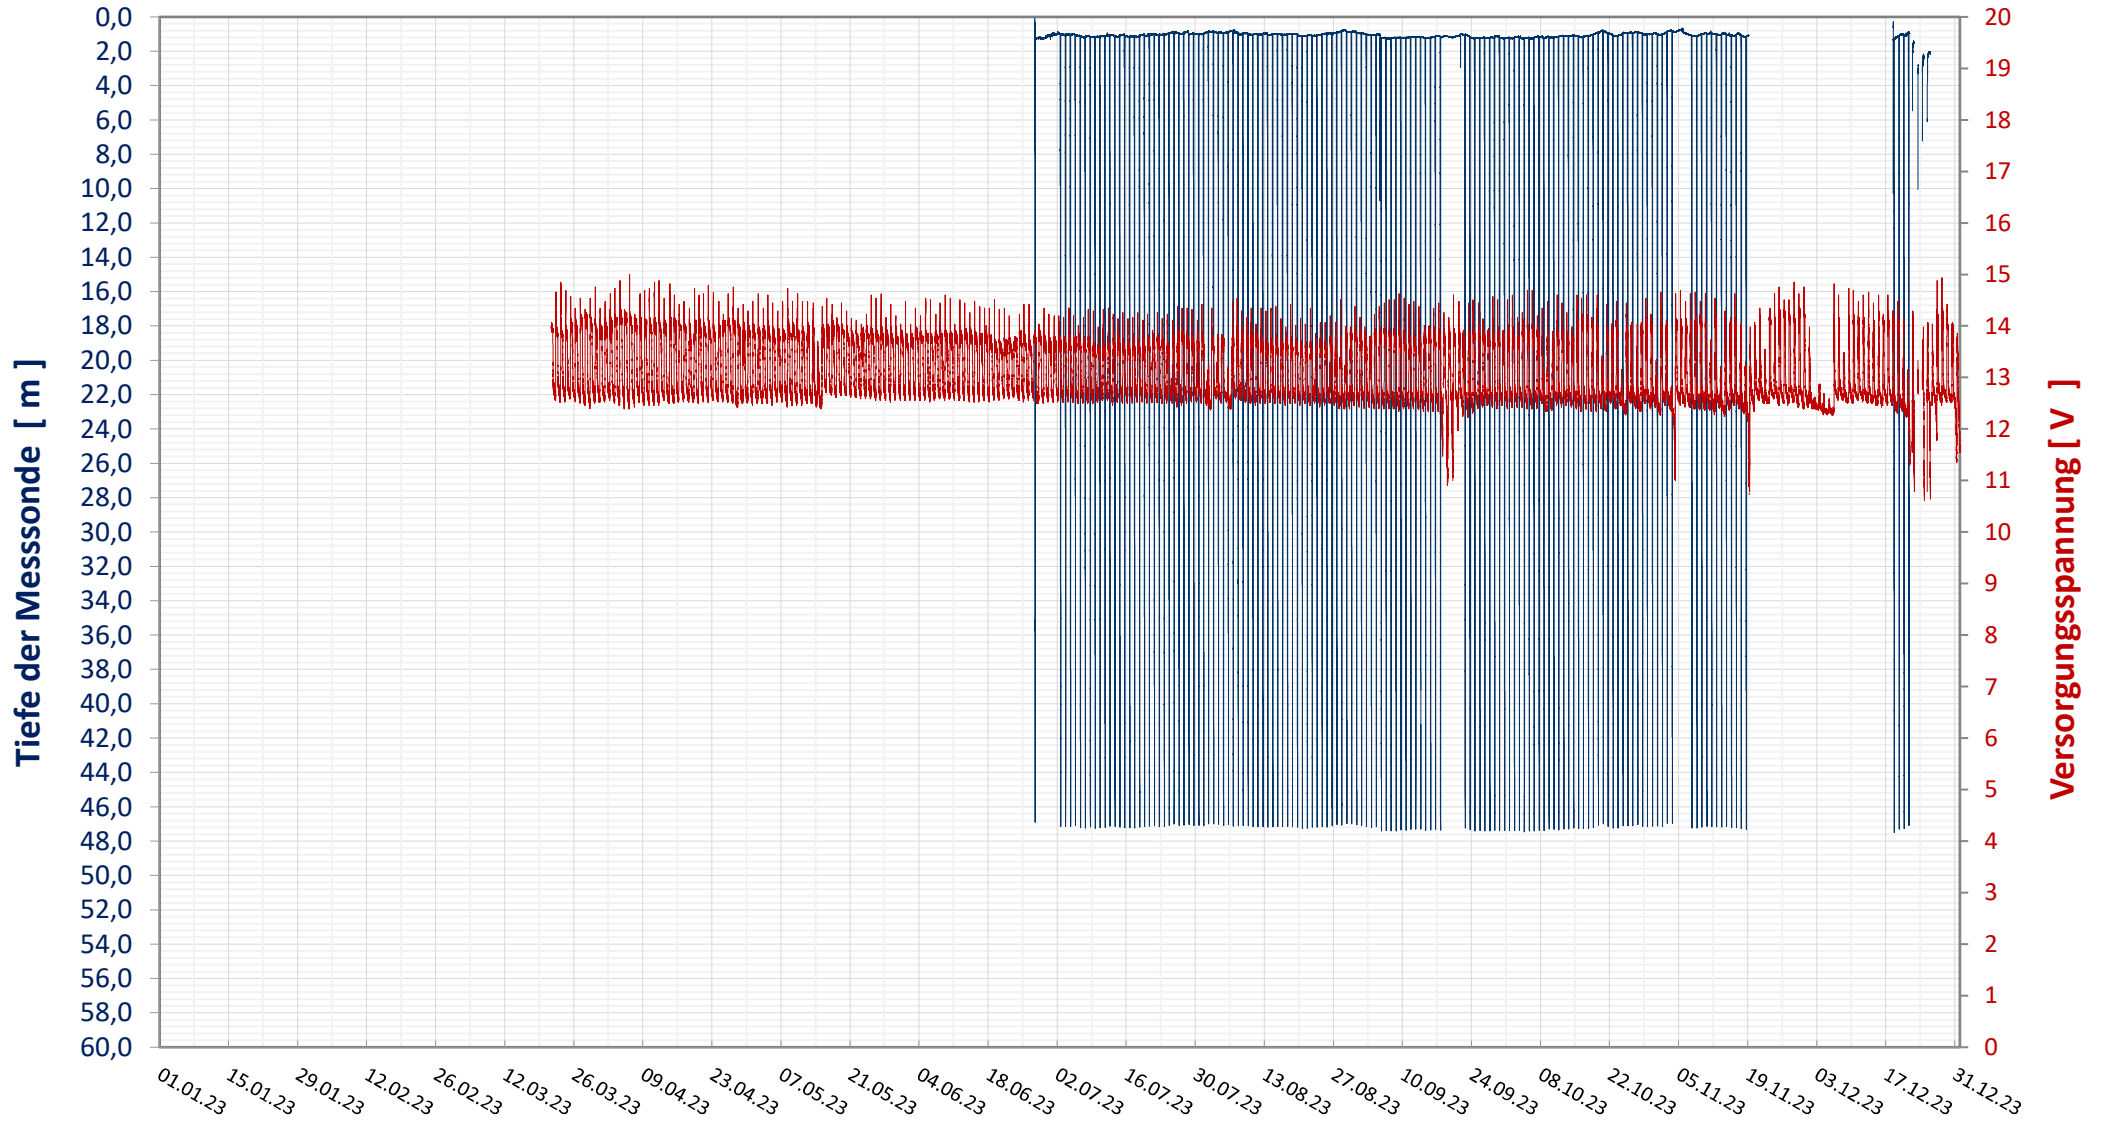

# Online Station OTTENSTEIN - Stausee VERSORGUNGSSPANNUNG DATALOGGER

Bereinigte 2 Minuten Online Messwerte vorbehaltlich weiterer Detailevaluierung