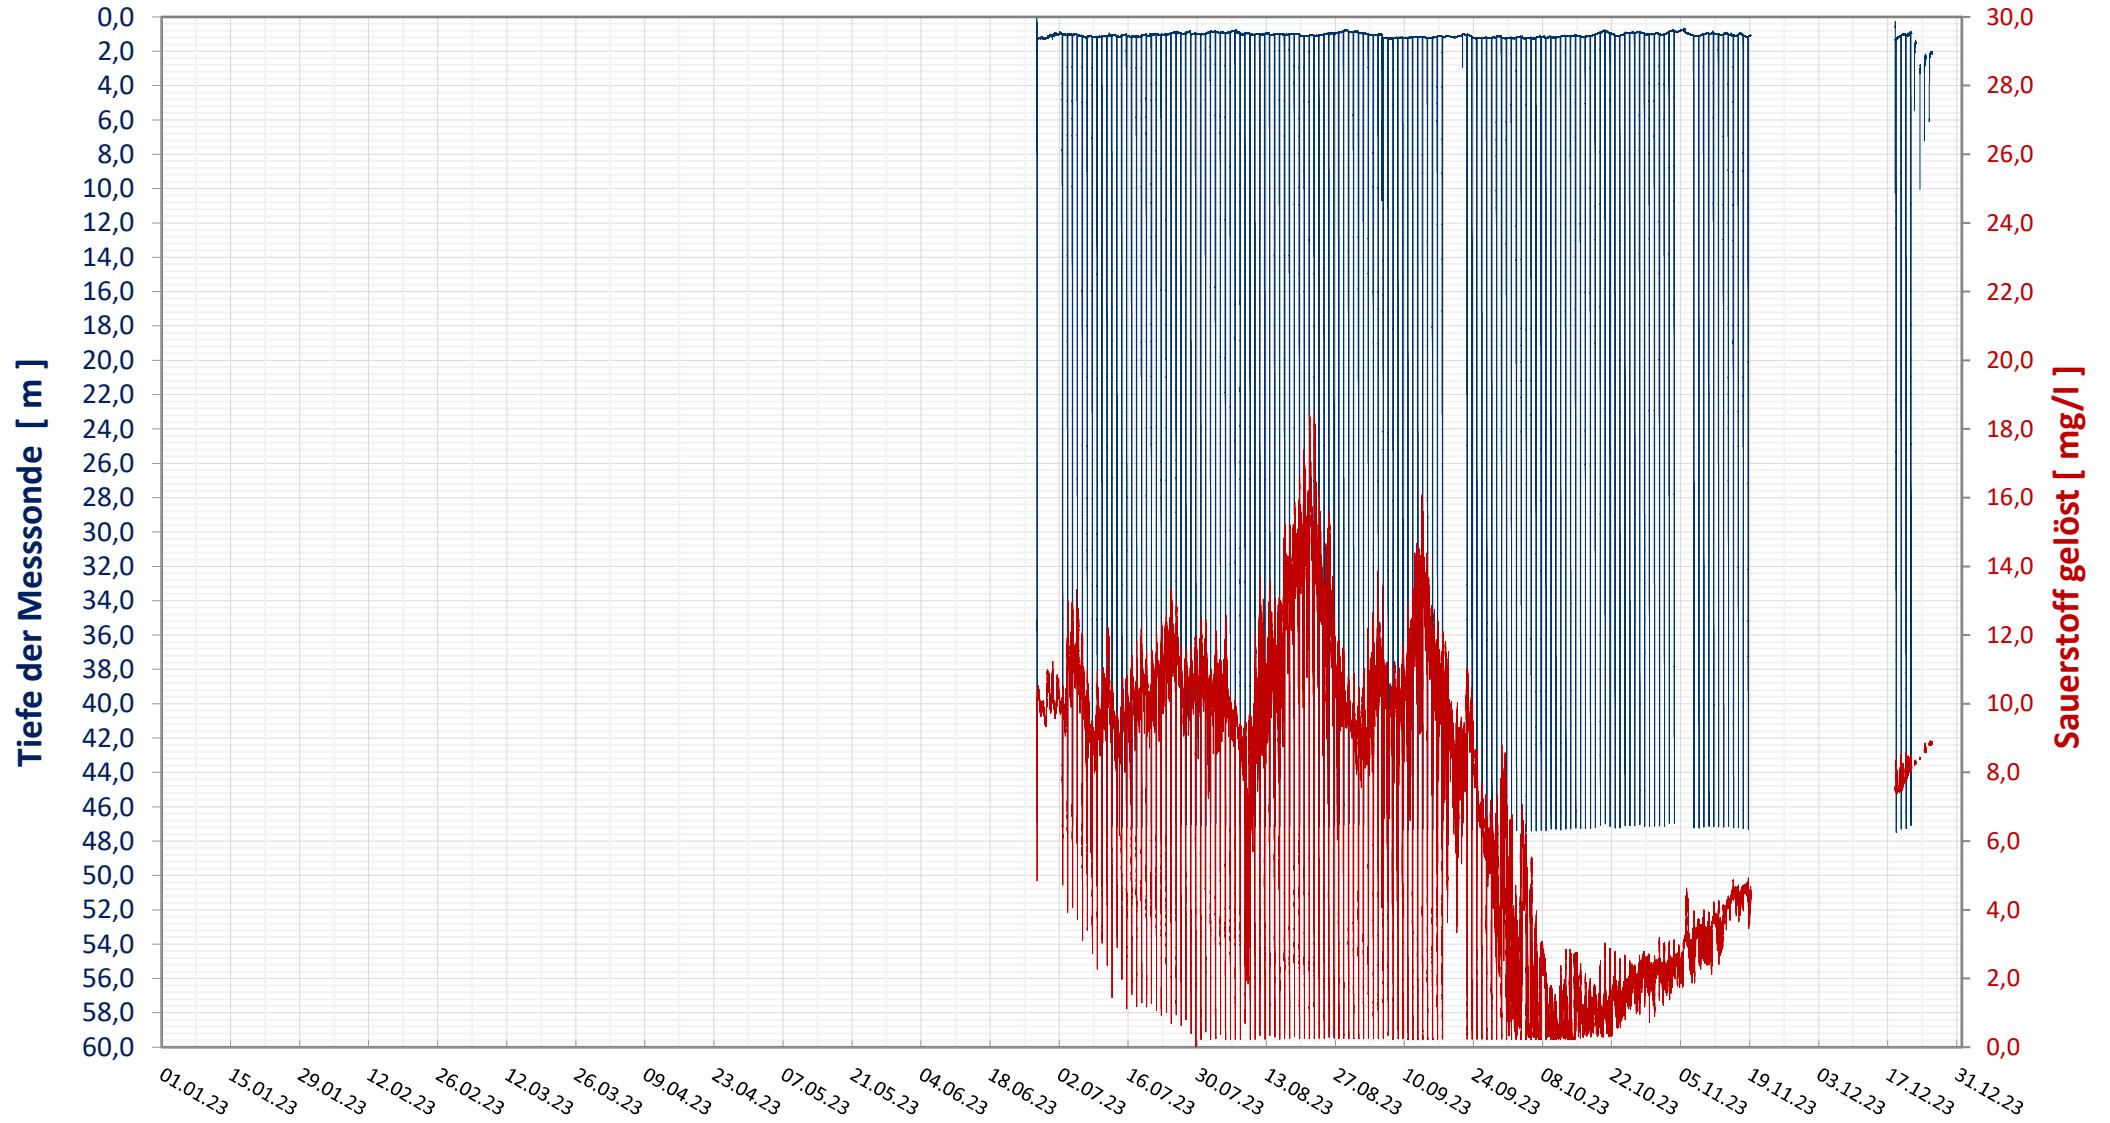

Online Station OTTENSTEIN - Stausee SAUERSTOFFGEHALT

Bereinigte 2 Minuten Online Messwerte vorbehaltlich weiterer Detailevaluierung