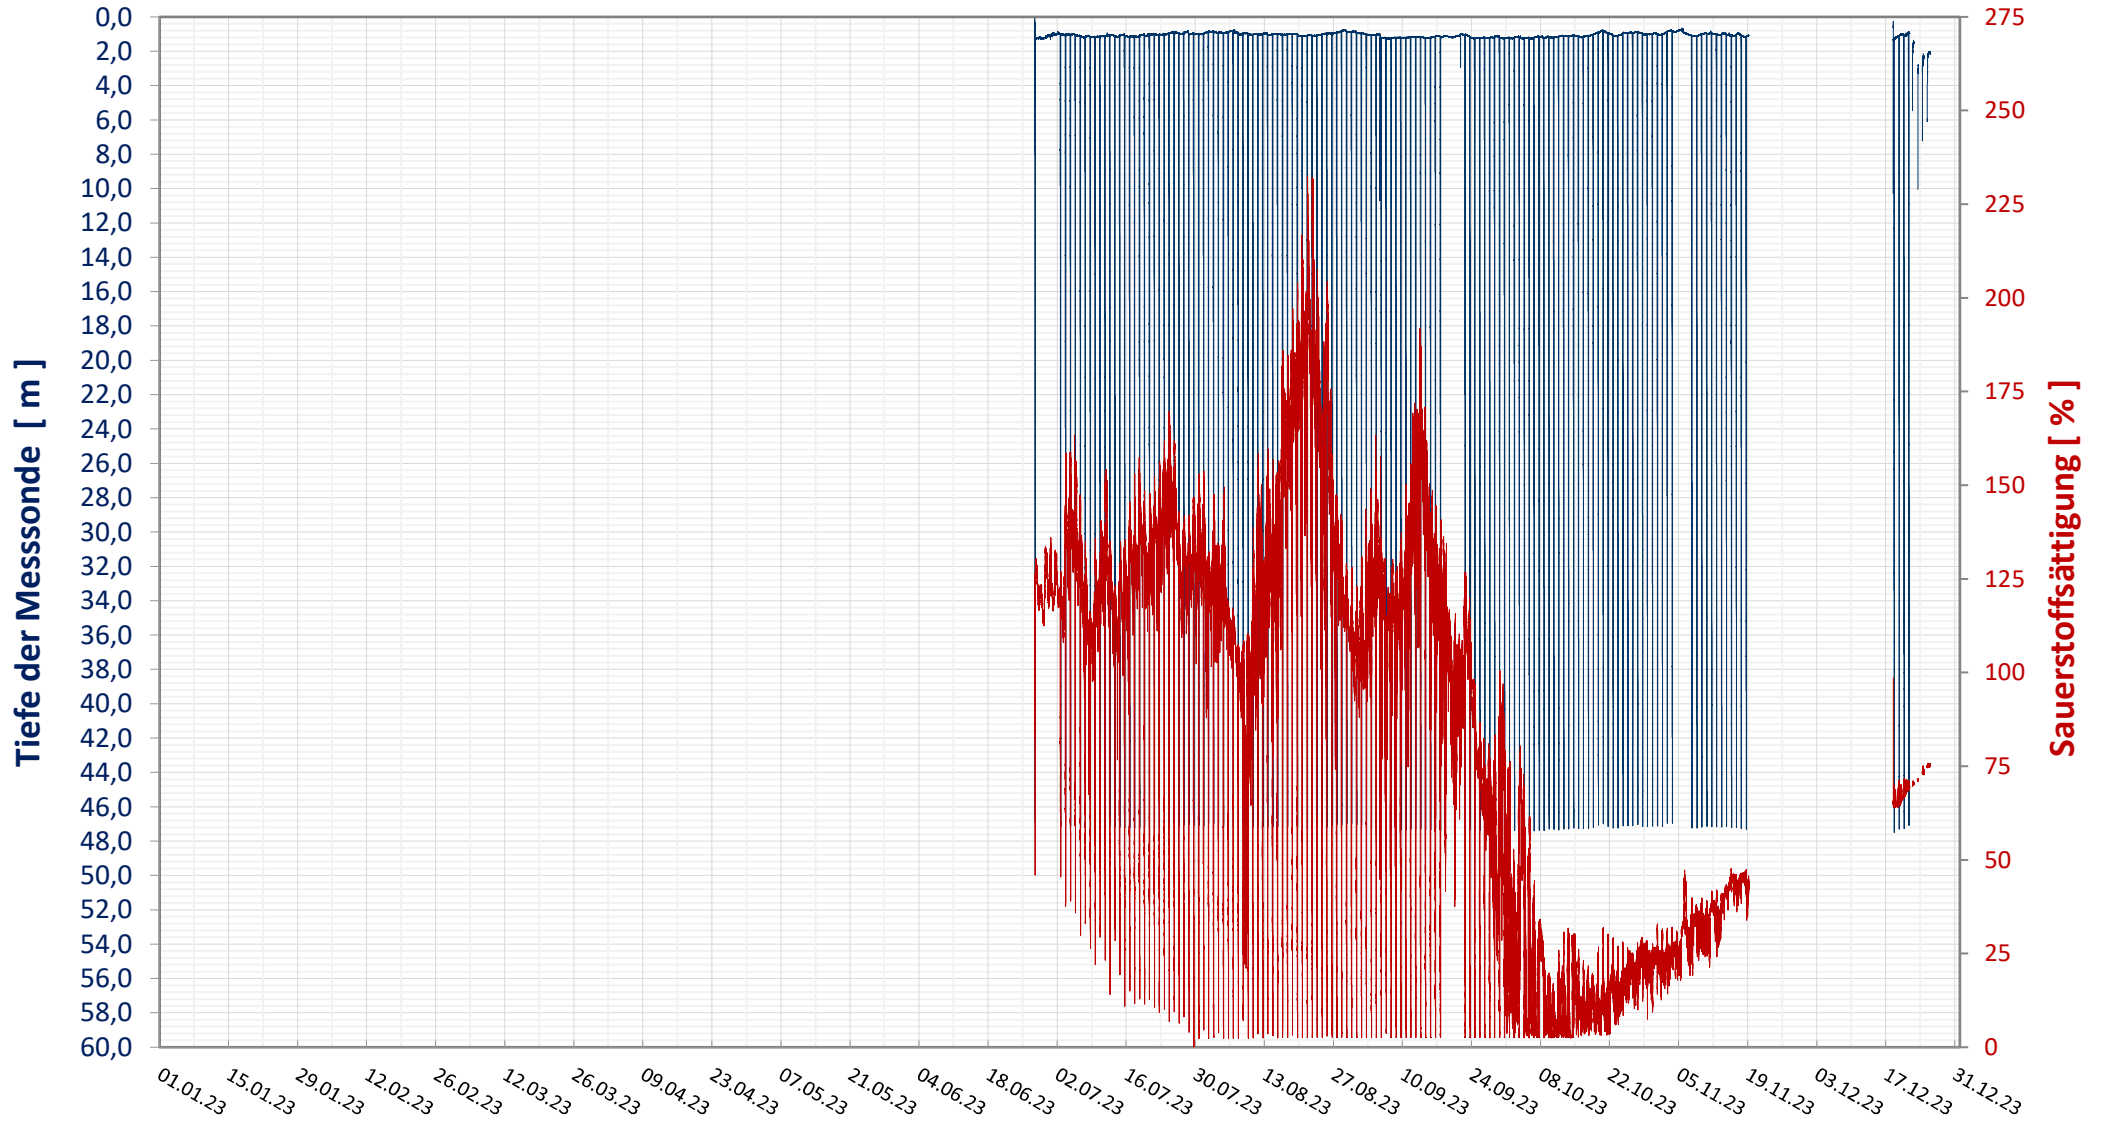

Online Station OTTENSTEIN - Stausee SAUERSTOFFSÄTTIGUNG

Bereinigte 2 Minuten Online Messwerte vorbehaltlich weiterer Detailevaluierung