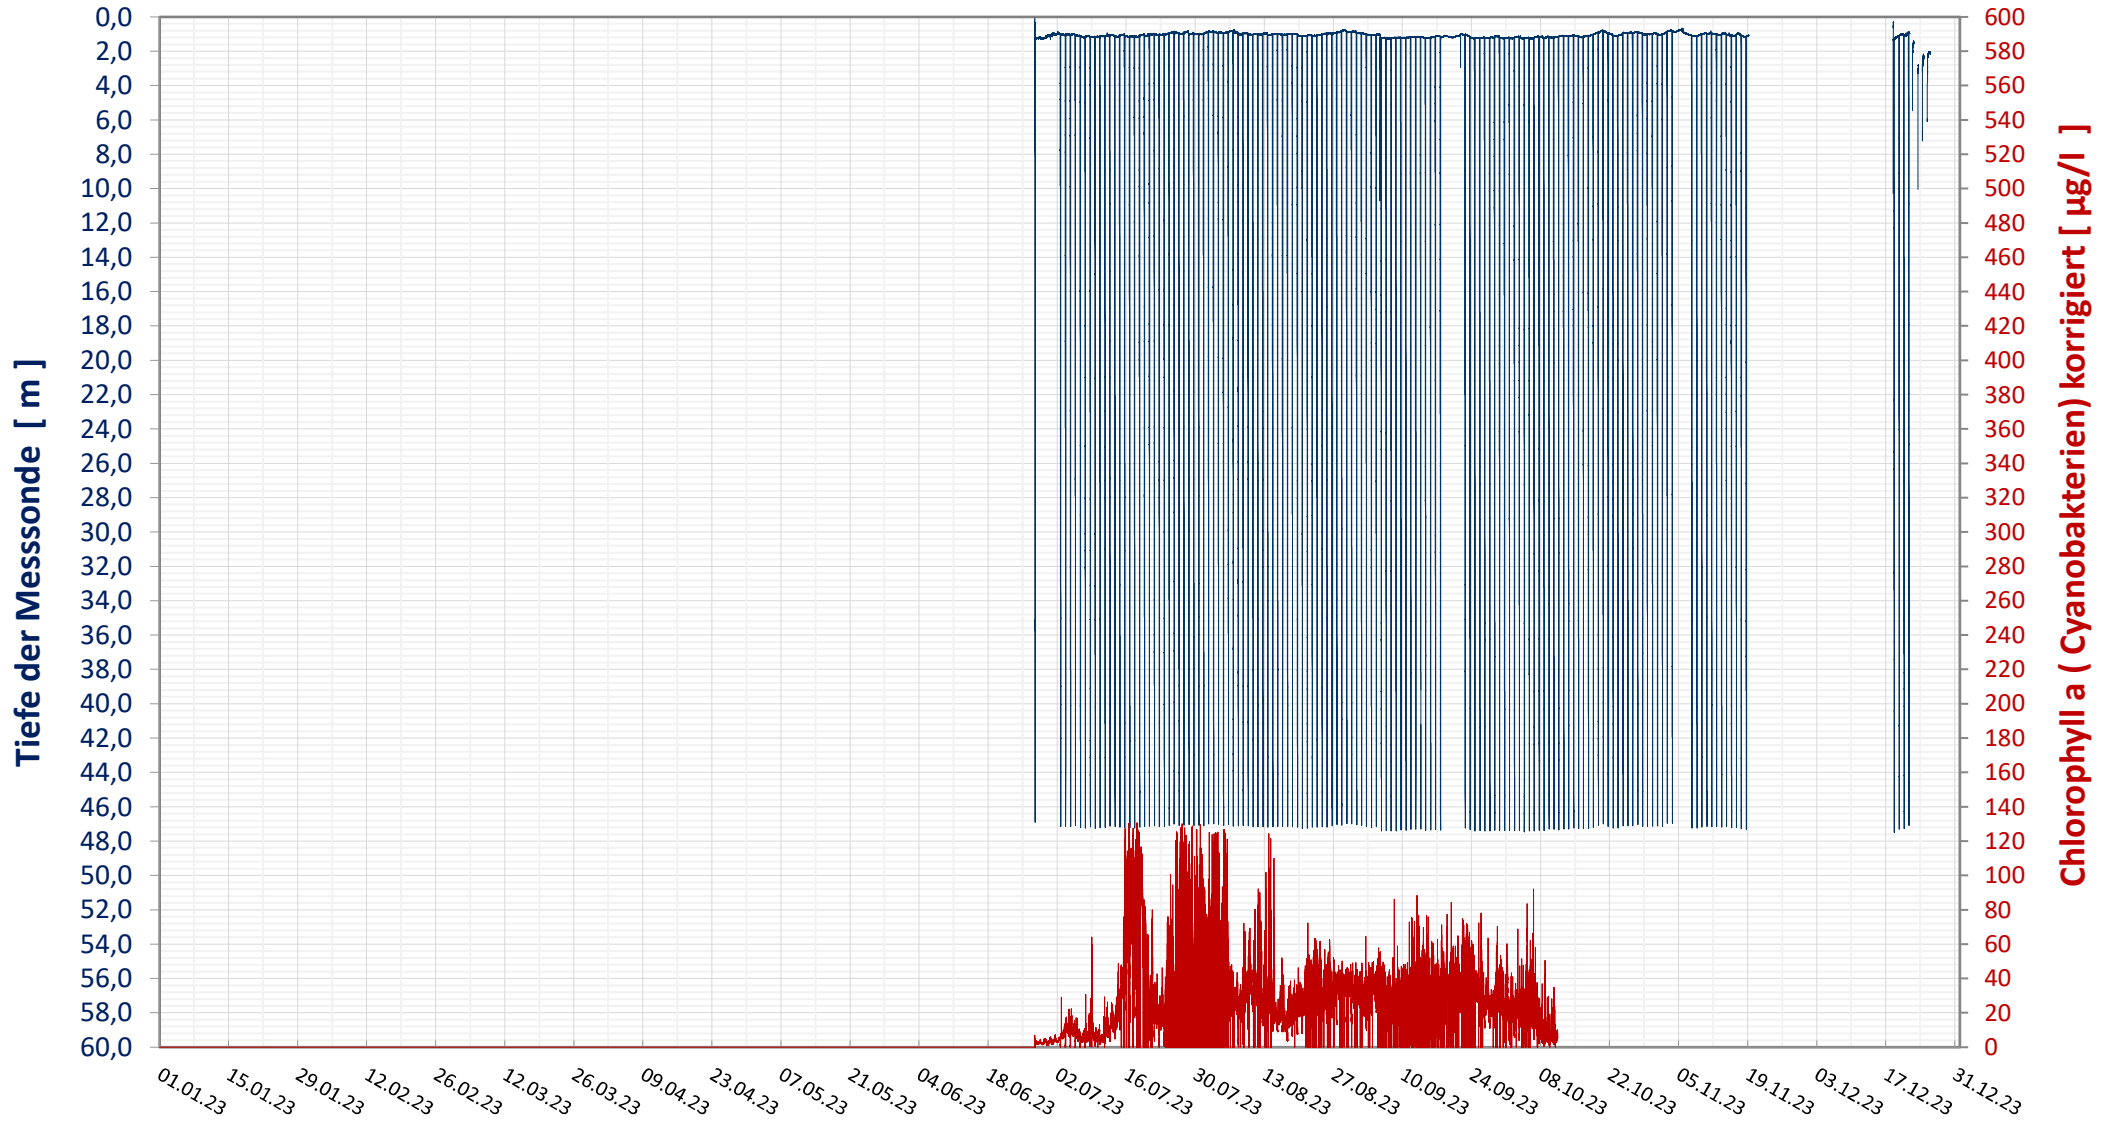

# Online Station OTTENSTEIN - Stausee Cyanobakterien - CHLOROPHYLL a

Bereinigte 2 Minuten Online Messwerte vorbehaltlich weiterer Detailevaluierung