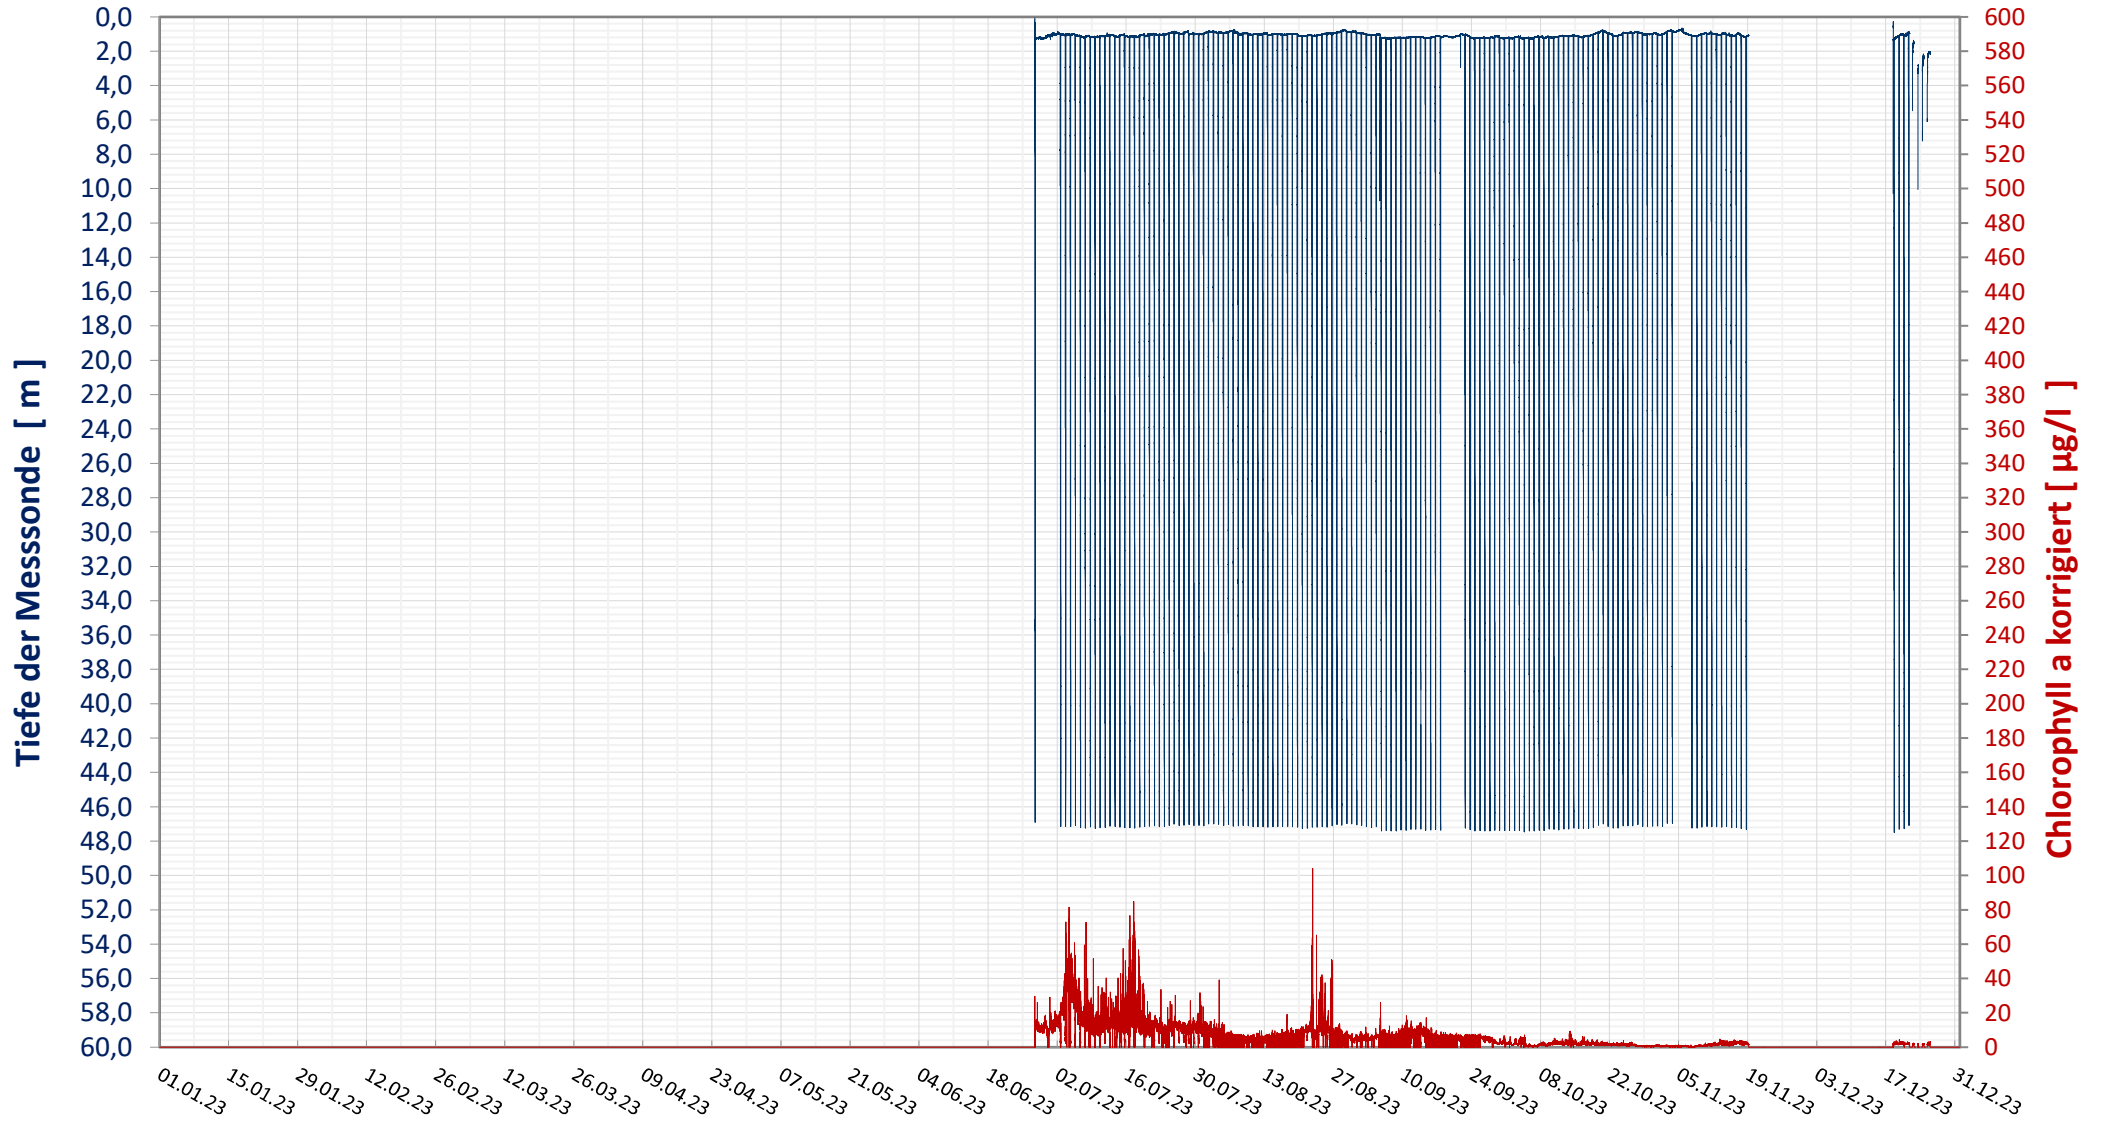

# Online Station OTTENSTEIN - Stausee gesamt CHLOROPHYLL a

Bereinigte 2 Minuten Online Messwerte vorbehaltlich weiterer Detailevaluierung