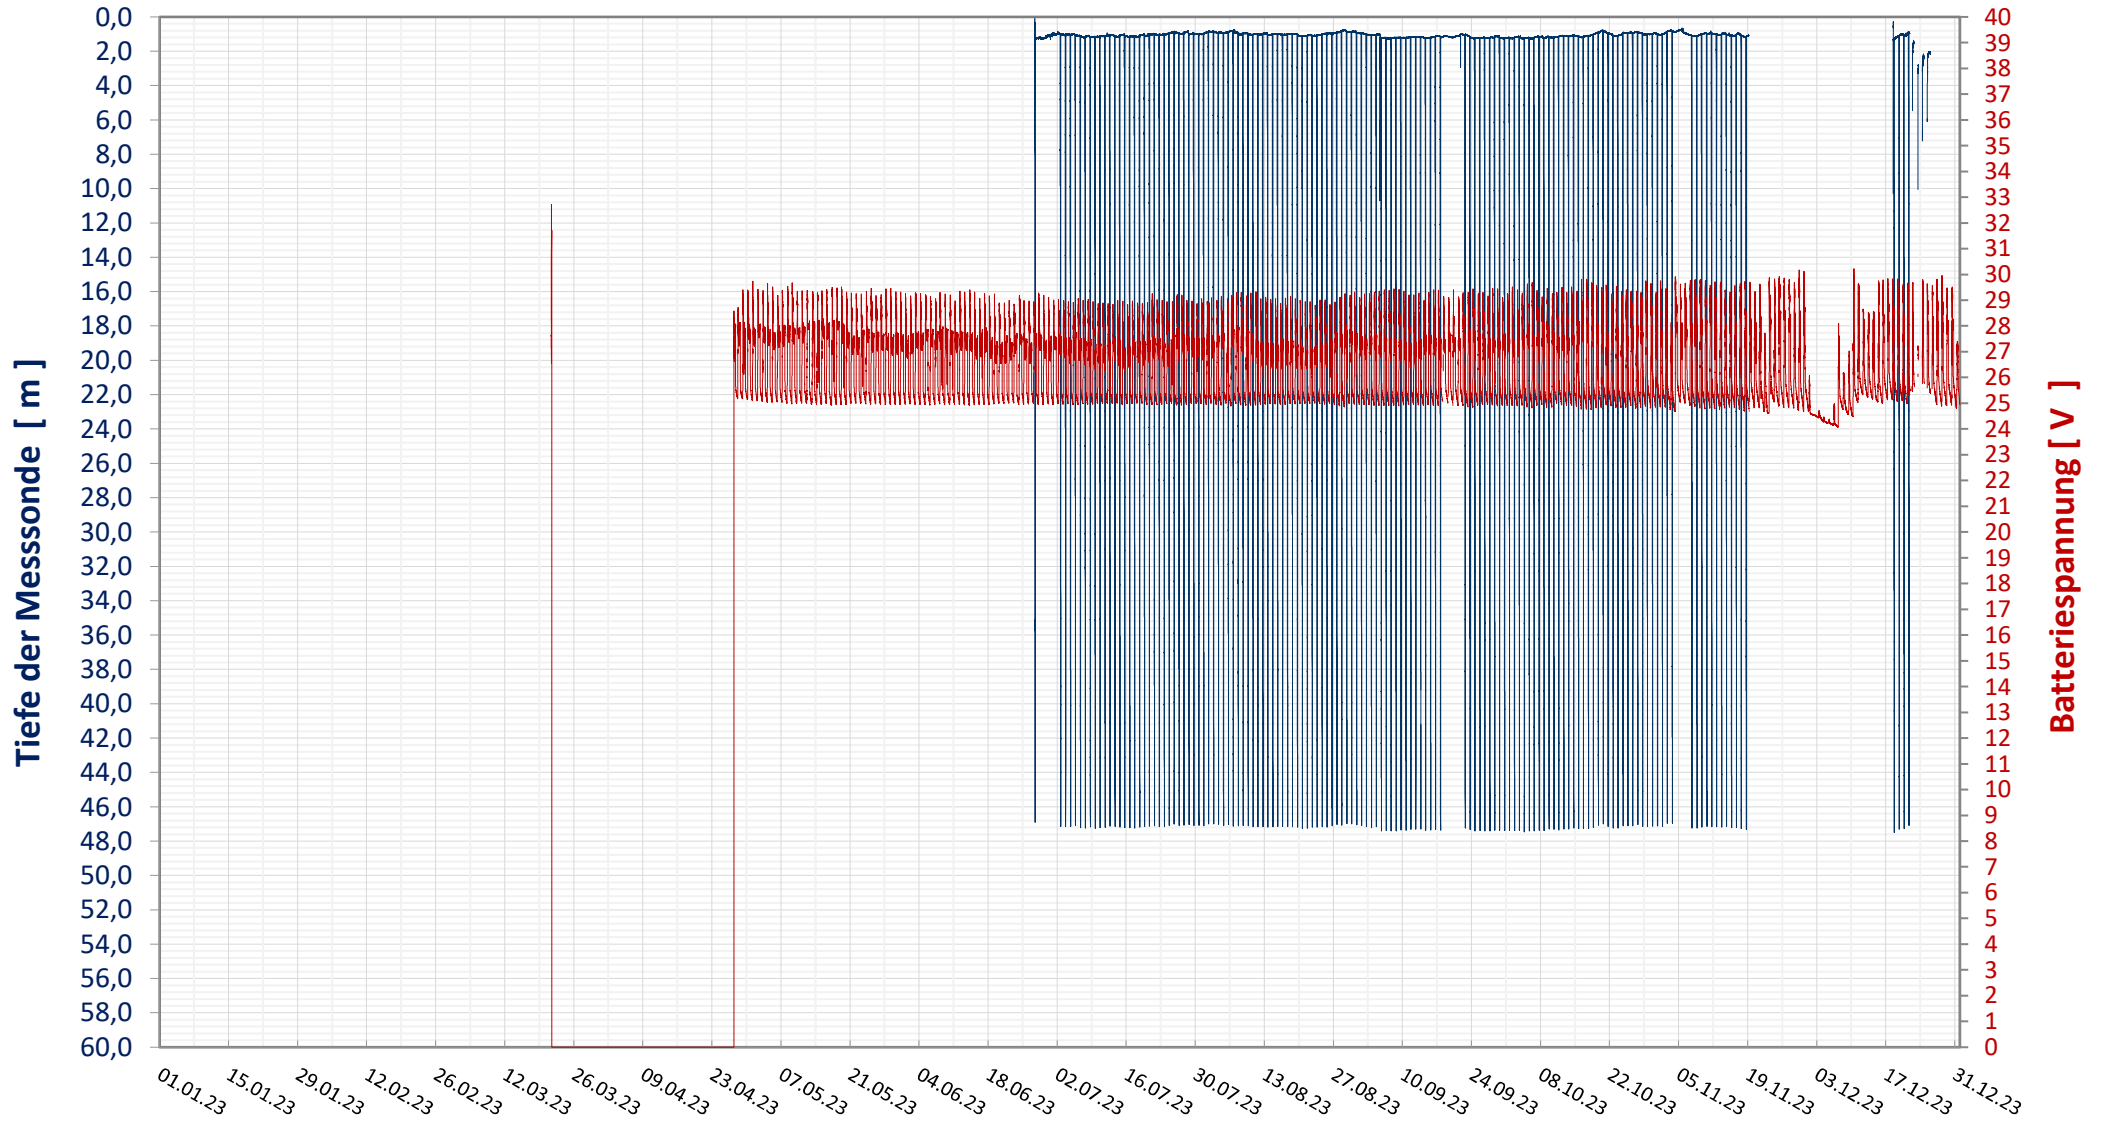

Online Station OTTENSTEIN - Stausee

BATTERIESPANNUNG

Bereinigte 2 Minuten Online Messwerte vorbehaltlich weiterer Detailevaluierung