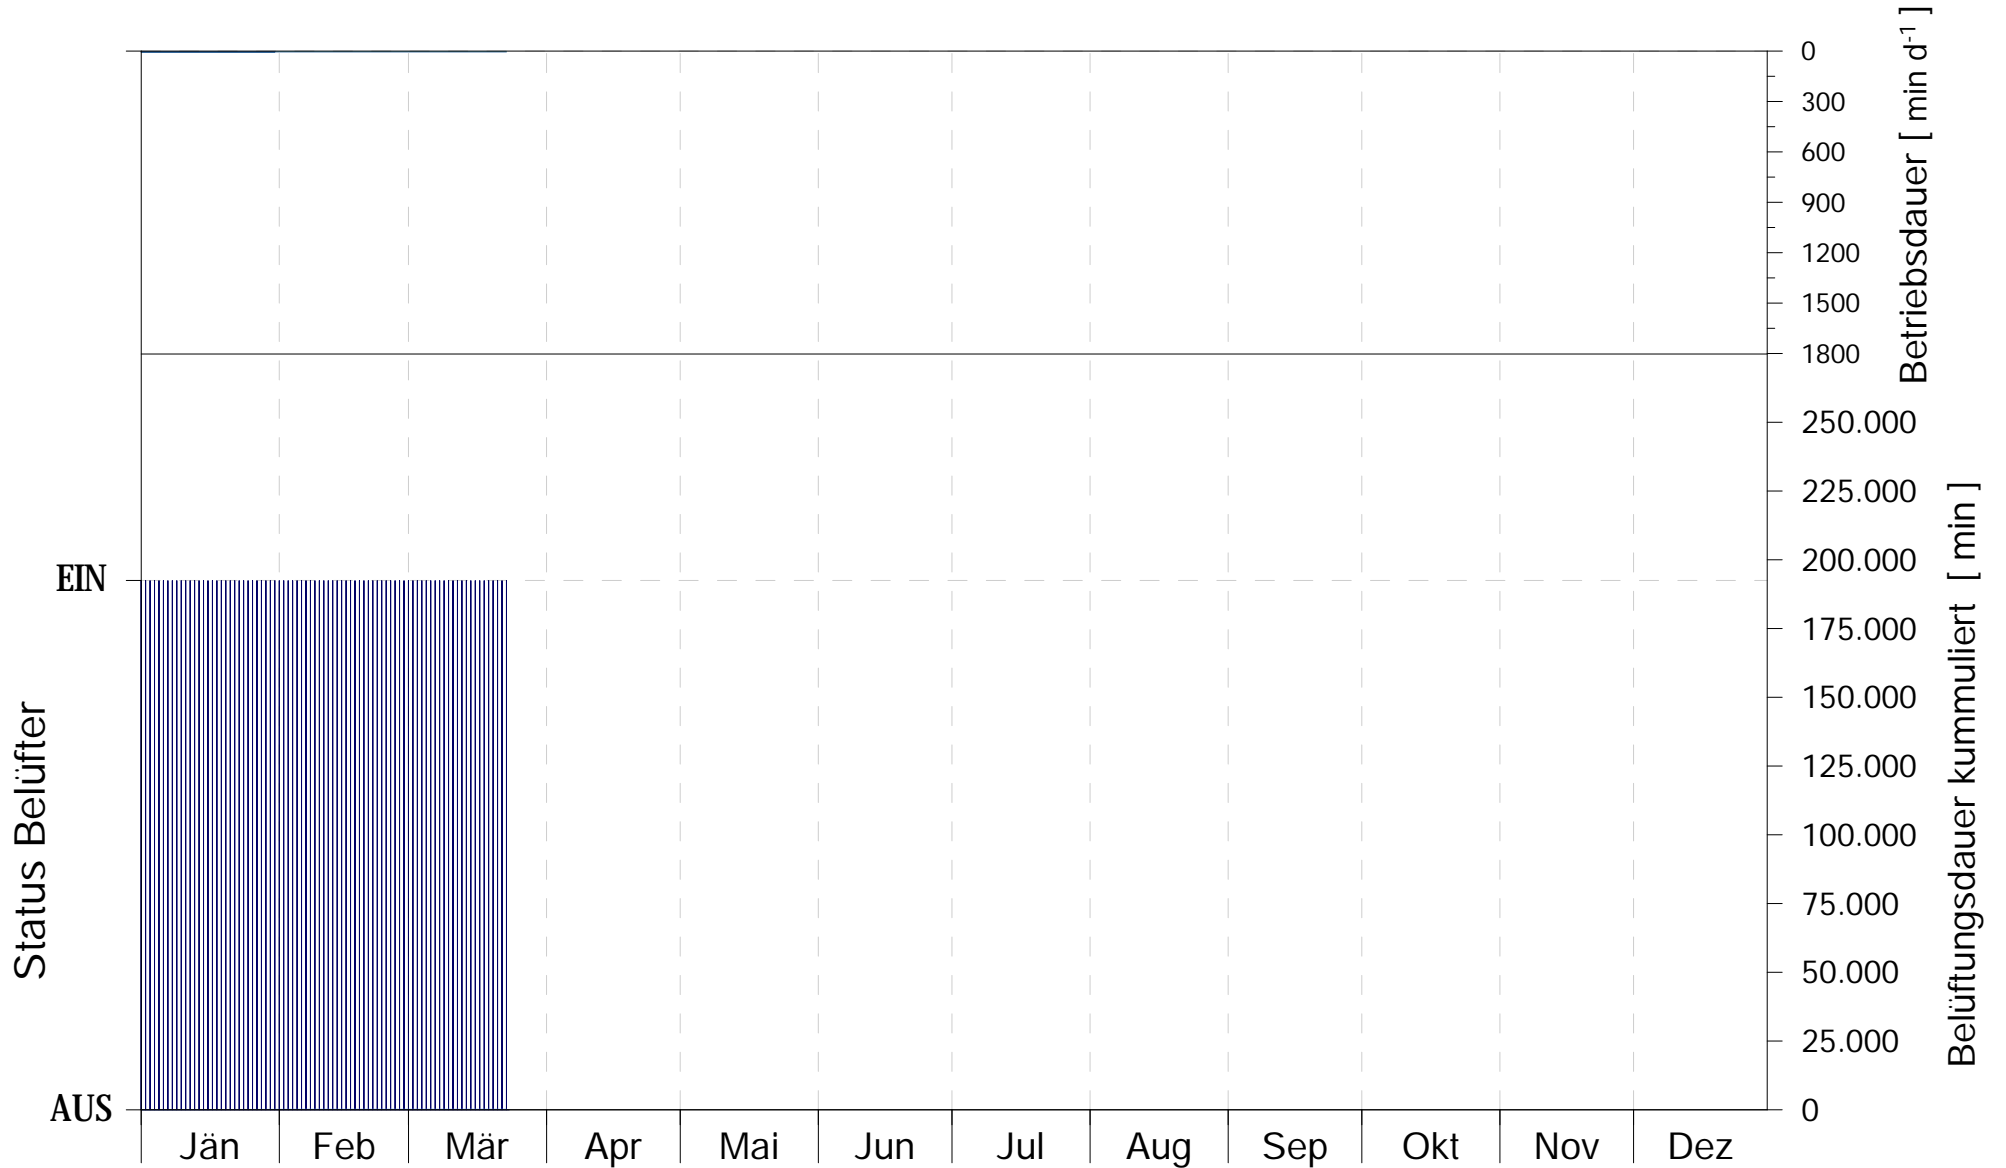

Online Station KAHR TEICH

STATUS BELÜFTER

Belüfter ON
Status

2024

Bereinigte 15 Minuten Online Messwerte vorbehaltlich weiterer Detailevaluierung