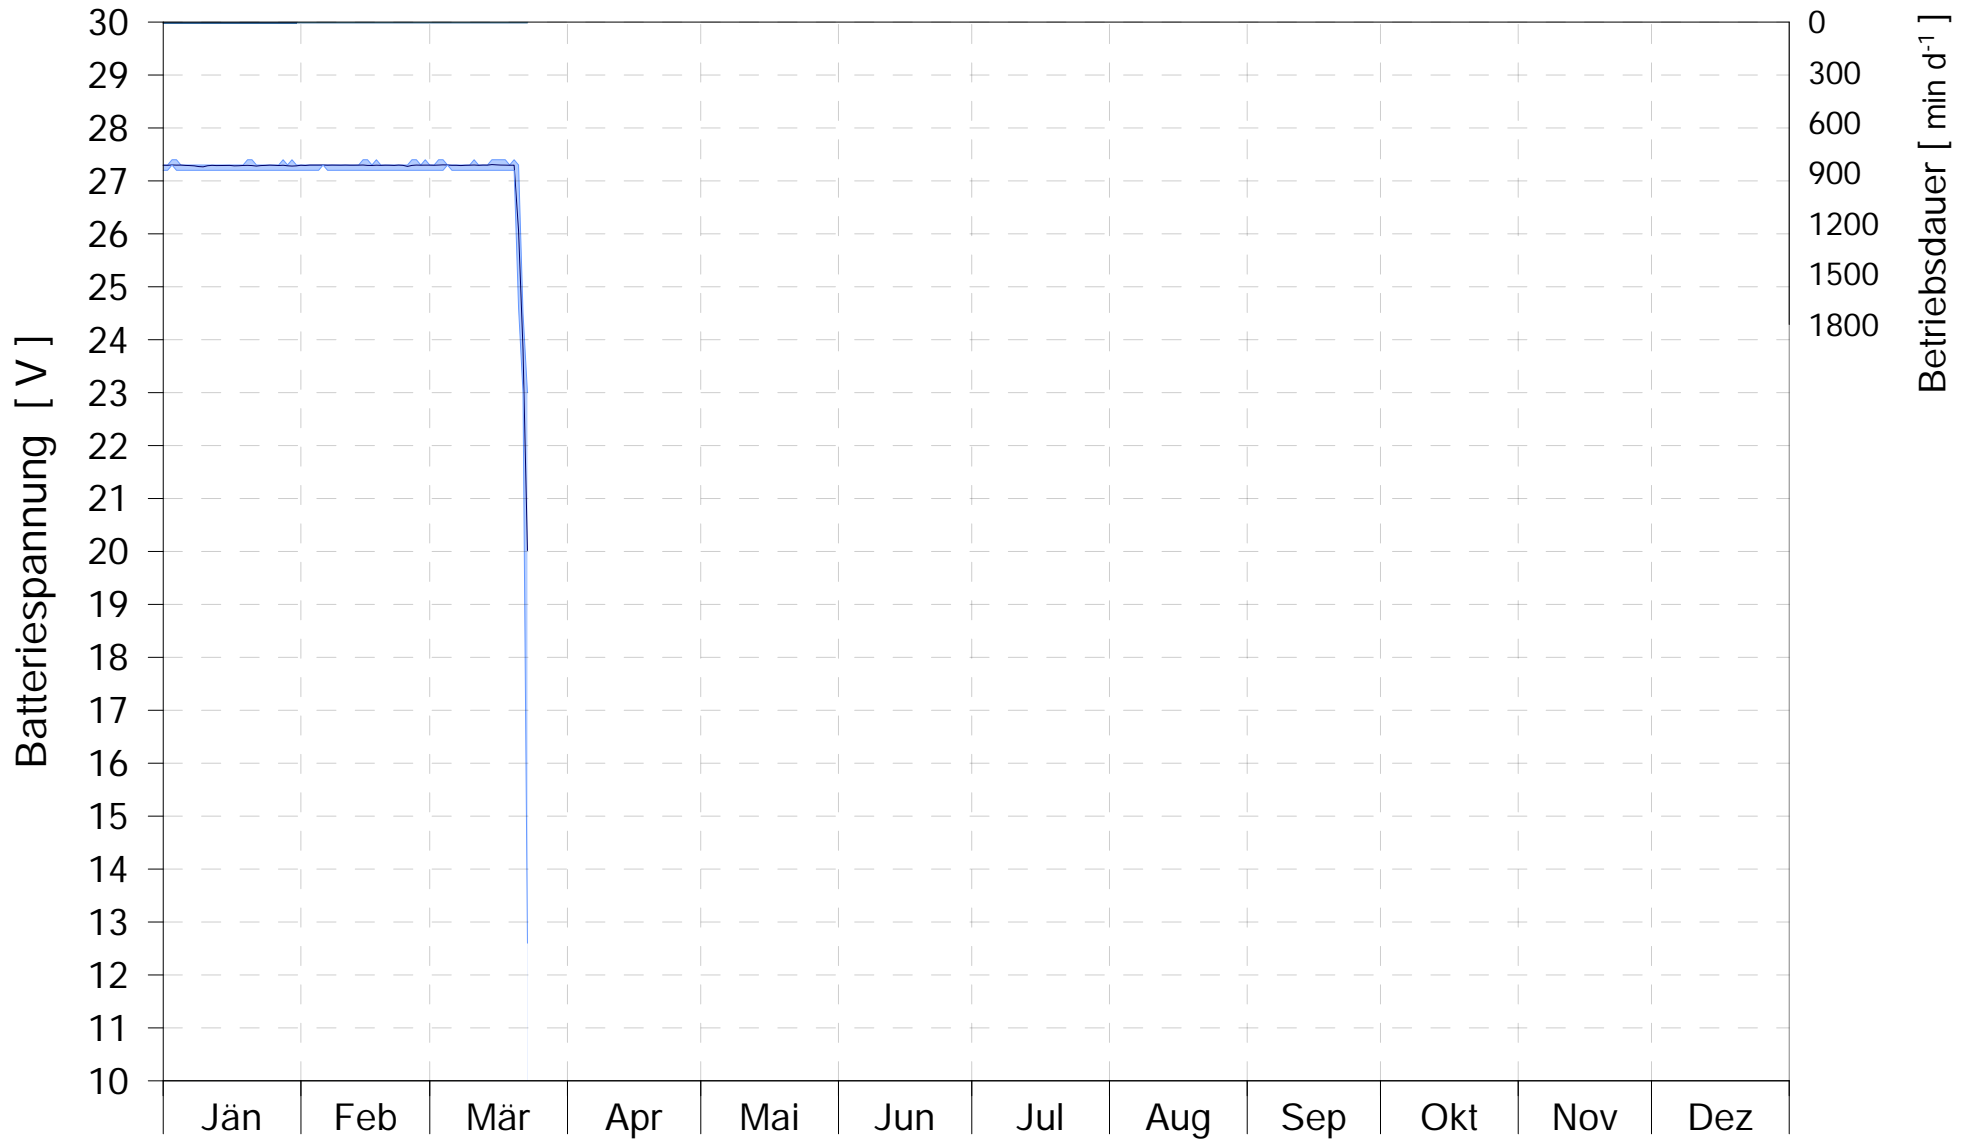

# Online Station KAHR TEICH

## BATTERIESPANNUNG

Belüfter ON  
3.5 m

2024

Bereinigte 15 Minuten Online Messwerte vorbehaltlich weiterer Detailevaluierung