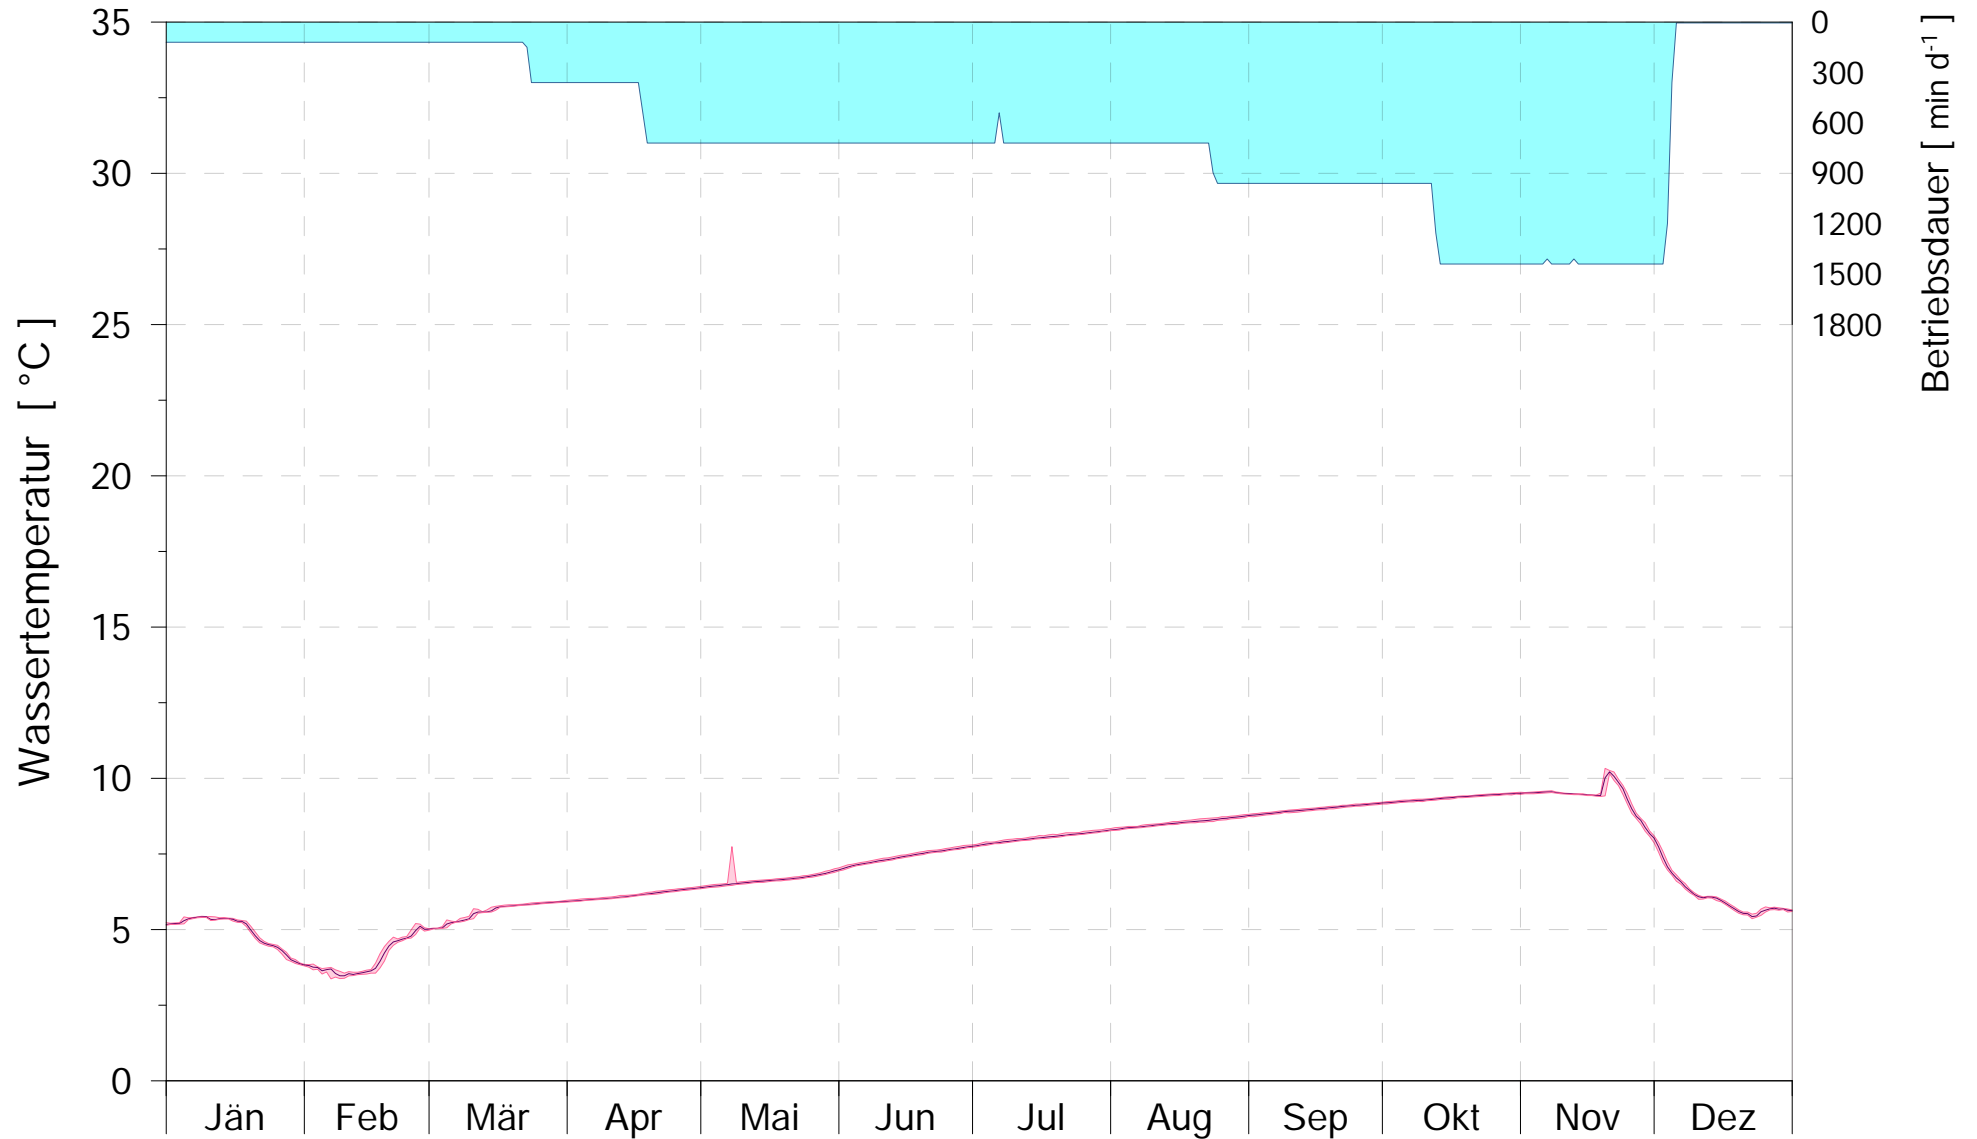

Online Station KAHR TEICH

WASSERTEMPERATUR

Belüfter ON

17.5 m

2023

Bereinigte 15 Minuten Online Messwerte vorbehaltlich weiterer Detailevaluierung