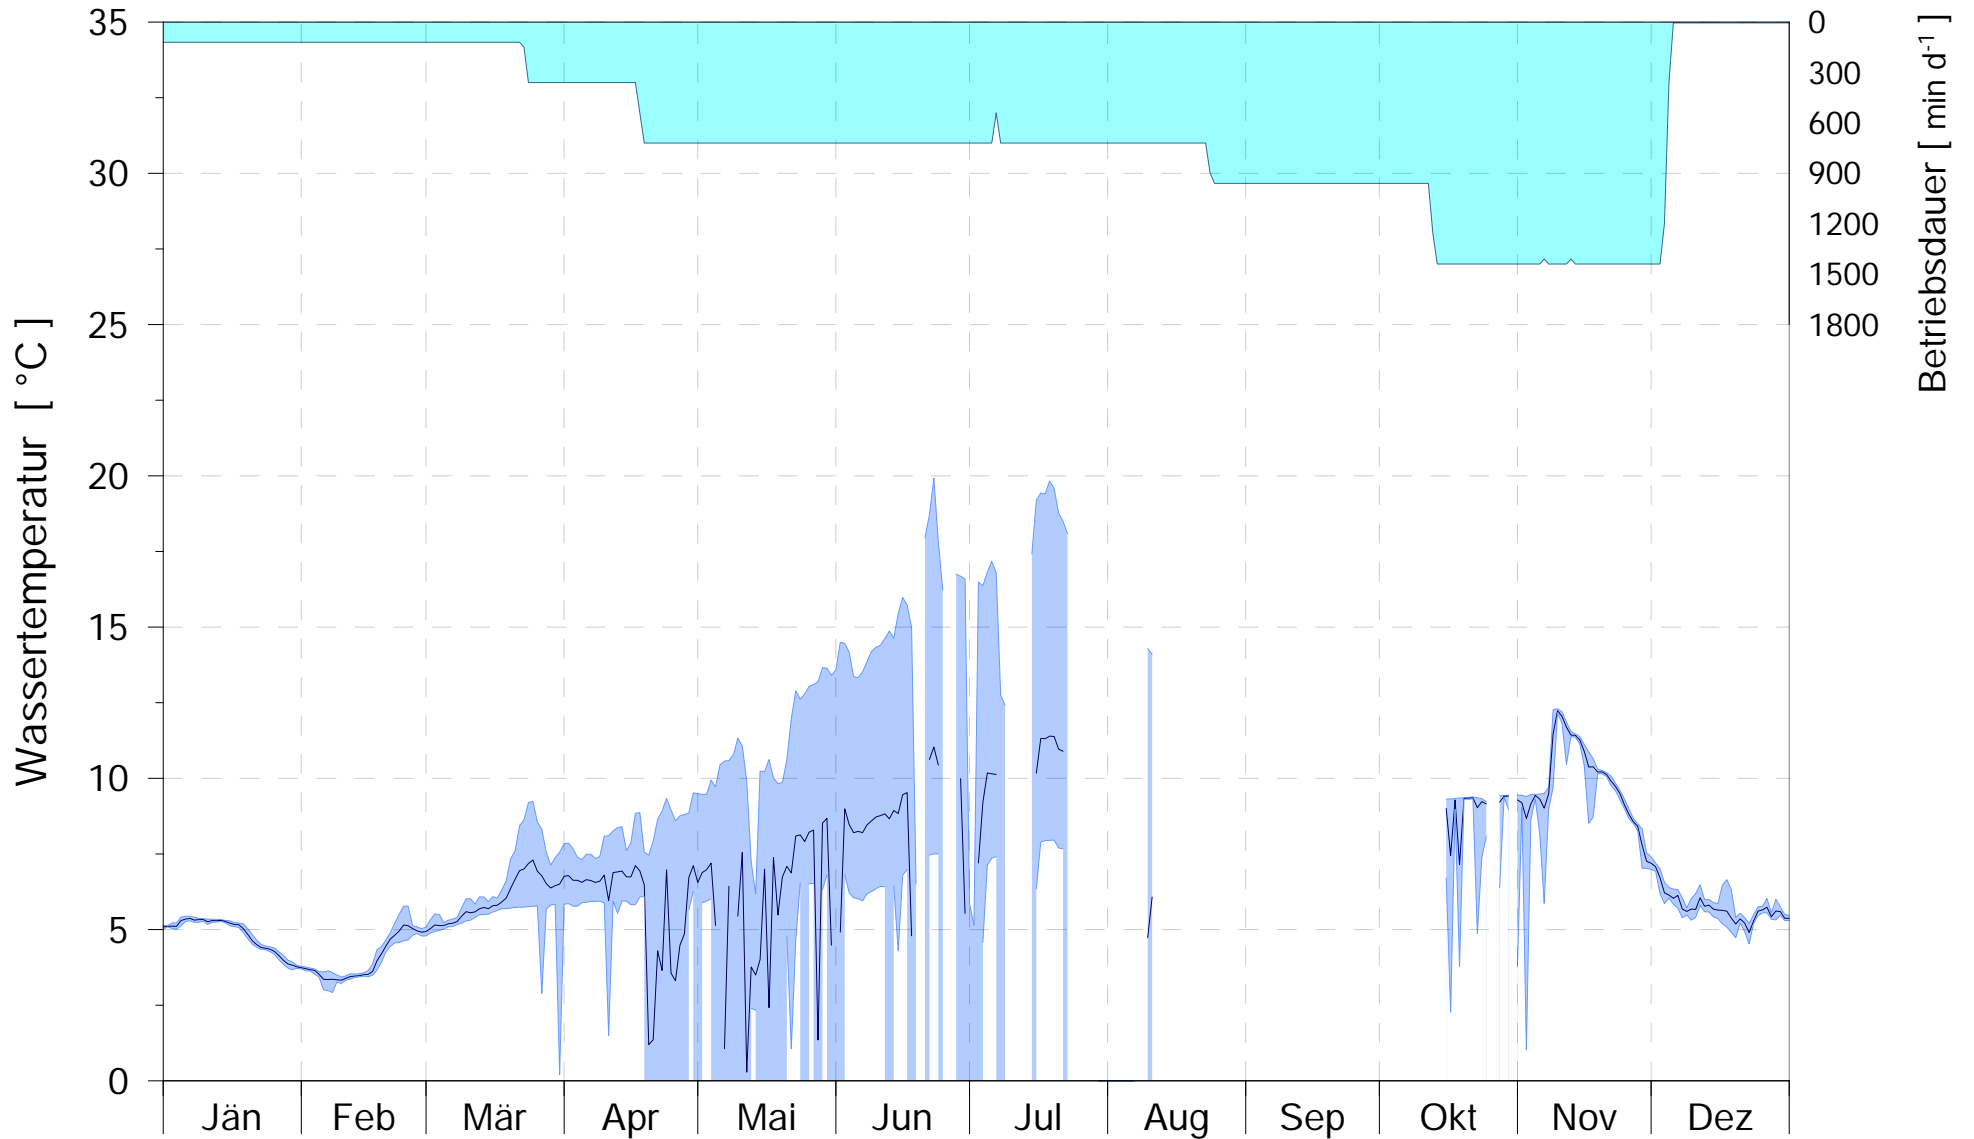

## Online Station KAHR TEICH WASSERTEMPERATUR BELÜFTER

Belüfter ON  
3.5 m

2023

Bereinigte 15 Minuten Online Messwerte vorbehaltlich weiterer Detailevaluierung