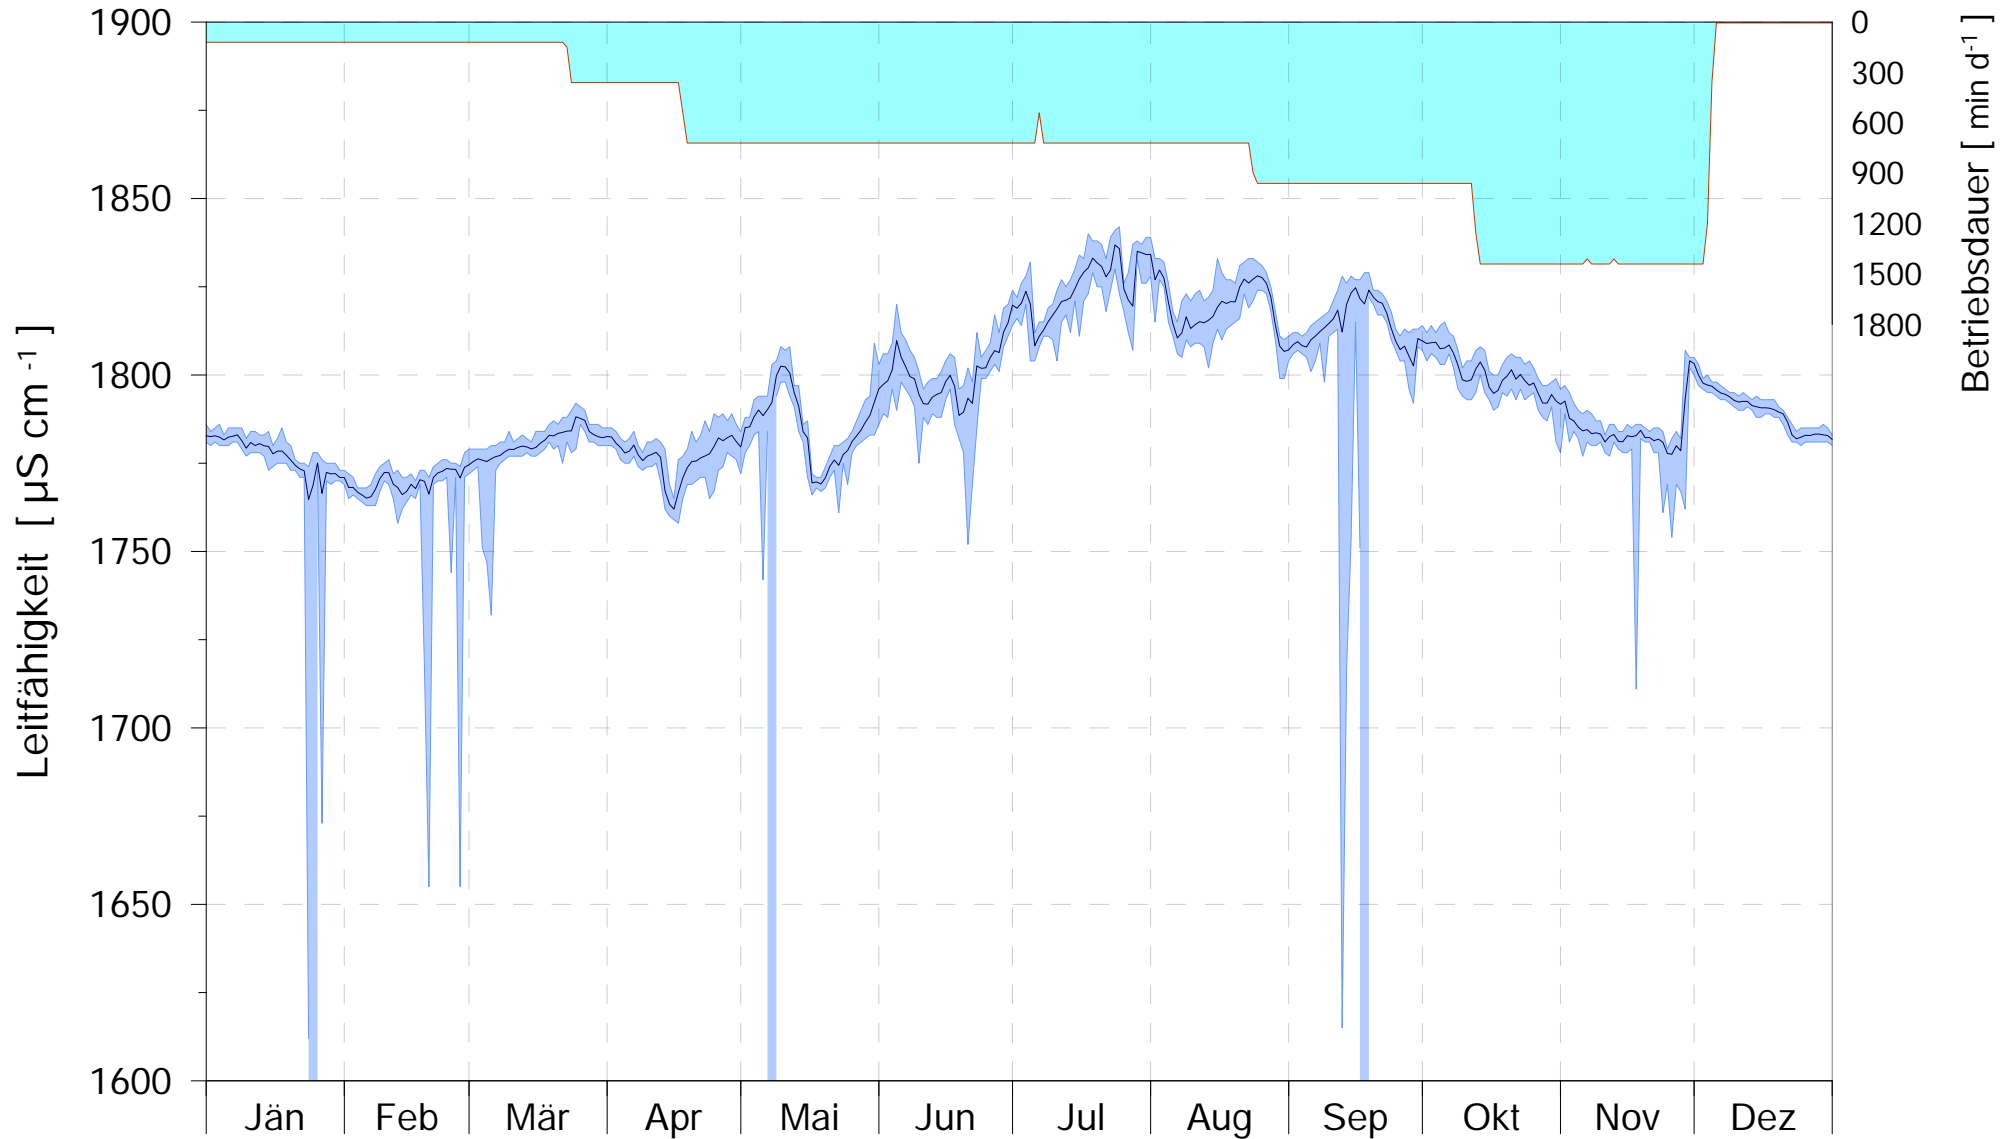

Online Station KAHR TEICH ELEKTRISCHE LEITFÄHIGKEIT

Belüfter ON
3.5 m

2023

Bereinigte 15 Minuten Online Messwerte vorbehaltlich weiterer Detailevaluierung