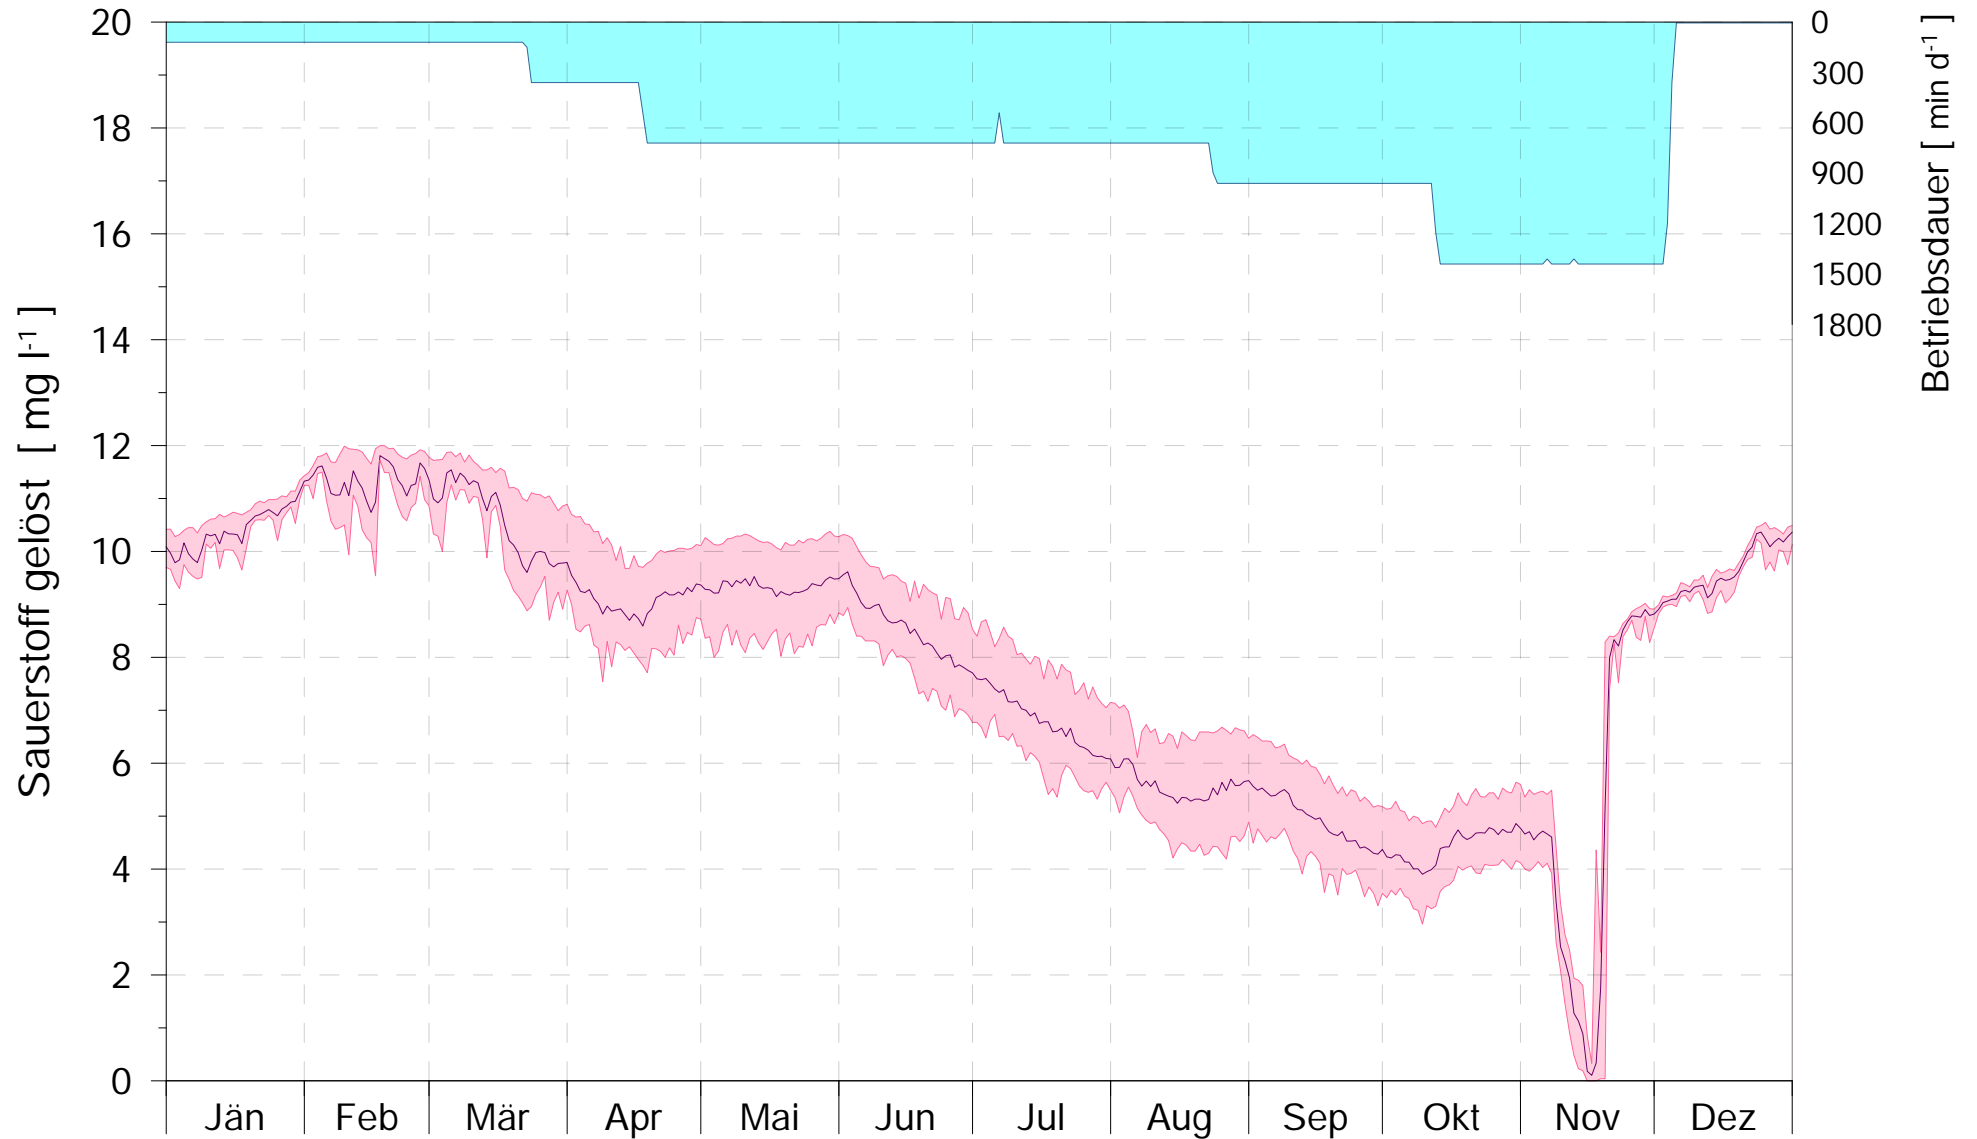

Online Station KAHR TEICH SAUERSTOFFGEHALT

Belüfter ON
17.5 m

2023

Bereinigte 15 Minuten Online Messwerte vorbehaltlich weiterer Detailevaluierung